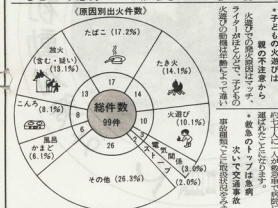

●救急出動件数
昨年、救急出動件数は前年比1.1倍、1,948件に達した。救急出動の内訳は、軽症者が1,848件、重症者が100件に達した。救急出動の内訳は、軽症者が1,848件、重症者が100件に達した。