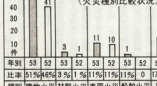

火災は失火から 救急 多い軽症者

昭和53年の消防活動

(火災種類比較状況)

火災

●発生件数
昨年、出火発生件数は増加傾向にあり、出火発生件数は前年比1.2倍、377件に達した。このうち、住宅火災は前年比1.1倍、377件に達した。住宅火災の内訳は、一戸建て住宅火災が217件、集合住宅火災が160件に達した。また、商業火災は前年比1.3倍、107件に達した。商業火災の内訳は、小売店火災が57件、飲食店火災が30件、サービス業火災が20件に達した。また、自動車火災は前年比1.1倍、11件に達した。船舶火災は前年比1.1倍、10件に達した。その他火災は前年比1.1倍、52件に達した。

●火災原因
火災原因は、失火が51%、放火が3%、自然発火が5%、電線火災が10%、自動車火災が11%、船舶火災が10%、その他が51%に達した。失火の内訳は、たき火が14.1%、放火が1.3%、自然発火が1.5%、電線火災が3.1%、自動車火災が3.3%、船舶火災が3.1%、その他が12.8%に達した。放火の内訳は、放火が3件に達した。自然発火の内訳は、自然発火が5件に達した。電線火災の内訳は、電線火災が10件に達した。自動車火災の内訳は、自動車火災が11件に達した。船舶火災の内訳は、船舶火災が10件に達した。その他火災の内訳は、その他火災が52件に達した。

●火災原因の第一位
火災原因の第一位は失火で、失火は前年比1.1倍、377件に達した。失火の内訳は、たき火が14.1%、放火が1.3%、自然発火が1.5%、電線火災が3.1%、自動車火災が3.3%、船舶火災が3.1%、その他が12.8%に達した。失火の内訳は、たき火が14.1%、放火が1.3%、自然発火が1.5%、電線火災が3.1%、自動車火災が3.3%、船舶火災が3.1%、その他が12.8%に達した。