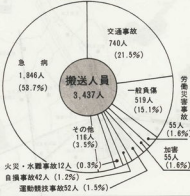

火災は失火から 救急 多い軽症者

昭和53年の消防活動

(火災種類比較状況)

火災

●発生件数
昨年、出火発生件数は増加傾向にあり、出火発生件数は前年比1.2倍、377件に達した。このうち、住宅火災は前年比1.1倍、377件に達した。住宅火災の内訳は、一戸建て住宅火災が217件、集合住宅火災が160件に達した。また、商業火災は前年比1.3倍、107件に達した。商業火災の内訳は、小売店火災が57件、飲食店火災が30件、サービス業火災が20件に達した。また、自動車火災は前年比1.1倍、11件に達した。船舶火災は前年比1.1倍、10件に達した。その他火災は前年比1.1倍、52件に達した。

●火災原因の第一位
火災原因の第一位は失火で、失火は前年比1.1倍、377件に達した。失火の内訳は、たき火が14.1%、放火が1.3%、自然発火が1.5%、電線火災が3.1%、自動車火災が3.3%、船舶火災が3.1%、その他が12.8%に達した。失火の内訳は、たき火が14.1%、放火が1.3%、自然発火が1.5%、電線火災が3.1%、自動車火災が3.3%、船舶火災が3.1%、その他が12.8%に達した。

忘れる・慣れるが失火に

火災原因は、慣れる・忘れるが失火に。失火の内訳は、たき火が14.1%、放火が1.3%、自然発火が1.5%、電線火災が3.1%、自動車火災が3.3%、船舶火災が3.1%、その他が12.8%に達した。失火の内訳は、たき火が14.1%、放火が1.3%、自然発火が1.5%、電線火災が3.1%、自動車火災が3.3%、船舶火災が3.1%、その他が12.8%に達した。

●救急出動件数
昨年、救急出動件数は前年比1.1倍、1,948件に達した。救急出動の内訳は、軽症者が1,848件、重症者が100件に達した。救急出動の内訳は、軽症者が1,848件、重症者が100件に達した。

(事故種別搬送状況)

●救急出動の内訳
救急出動の内訳は、軽症者が1,848件、重症者が100件に達した。救急出動の内訳は、軽症者が1,848件、重症者が100件に達した。

●救急出動の内訳
救急出動の内訳は、軽症者が1,848件、重症者が100件に達した。救急出動の内訳は、軽症者が1,848件、重症者が100件に達した。

暖冬の梅まつり

昨日には、七万人の観客が梅まつりに参加した。梅まつりに参加した観客は、七万人に達した。梅まつりに参加した観客は、七万人に達した。