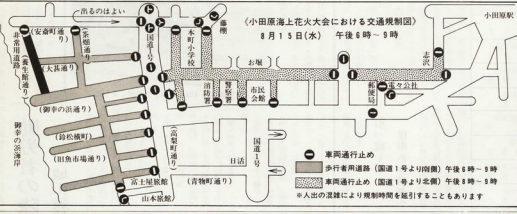

小田原市民憲章

わたれども、わらは、東海おだわら相模湾に、このま、船のちかおだわら天の賜をあおぐ、小田原の市でござい。
わたれども、わらは、先人の残した文化を語りこし、西形の近代都市としての明るい姿を定めて、ここに市民憲章を定めます。

第85回市民会館自主公演
子ども劇場
ぬいぐるみ人形ミュージカル
一体さん
8月29日(水) 10時30分 1時15分
市民会館 大ホール
入場料 全席指定

市民会館の臨時休館日
市民会館は、築物の改修及び市民会館事務用室の増設工事のため、8月29日(水)から8月31日(金)まで休館いたします。

夏の夕べを楽しく
夏まつり行事のご案内
大松崎と鎌倉まつり
8月10日(土) 午後5時～9時

広報展示ロビー

Table with 2 columns: Date and Event Name. Includes events like '市民会館自主公演', '小田原市民憲章', '市民会館自主公演'.

特集/話題の広場

10月31日まで開催
市役所2階市民ホール

本誌「おだわら」の穴面に毎月掲載している「おだわら」による「おだわら」のコーナー。
おだわら「おだわら」のコーナー。おだわら「おだわら」のコーナー。