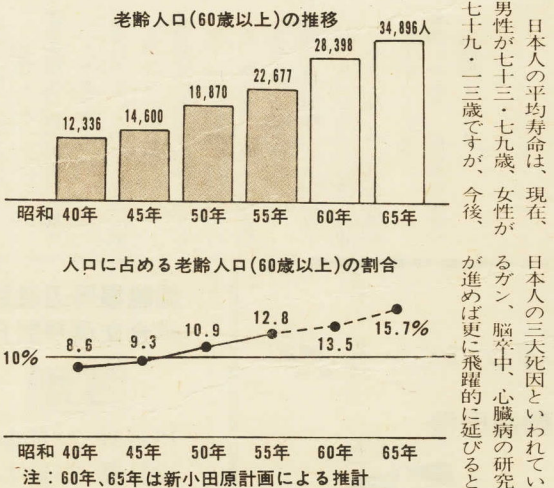

増えゆく老齢人口

日本人の平均寿命は、現在、男性が七十三・七九歳、女性が七十九・二三歳ですが、今後、日本人の三大死因といわれているガン、脳卒中、心臓病の研究が進めば更に飛躍的に延びると見られています。昭和六十一年には、四十人の二倍の、市民六人のうち一人はお年寄りになるだろうと予想されています。

の介護で入浴できる方に浴槽を貸し出しています。
●寝たきり老人入浴奉仕
●老人用車いす貸与
●寝たきりのお年寄りや障害のあるお年寄りに家族などの介護を受けられる方に、戸外へ出て気分転換を図っていただく車いすを貸し出しています。
●寝たきりのお年寄りで、家族を頼りずらな仕事です。また最近見られる新しいお年寄りの傾向について、この心配