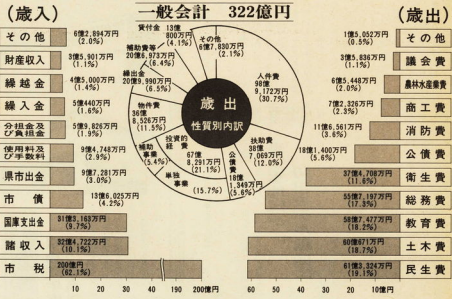

ごんきん事業に力を入れます
ごんきん事業に力を入れます
ごんきん事業に力を入れます
ごんきん事業に力を入れます

昭和59年度 防災用広報無線 の整備など

予算のあらまし

昭和59年度の予算は、(一般会計) 322億円で、(特別会計) 1億3,032万円、(基金) 1億5,200万円、(借入金) 1億2,824万円、(繰越金) 4億3,000万円、(繰入金) 5億440万円、(分限金及び補助金) 5億9,828万円、(借入金) 2億3,800万円、(県市出入) 9億7,281万円、(市債) 13億8,025万円、(国庫支出金) 31億3,183万円、(贈収入) 32億7,722万円、(市税) 200億円(92.1%)の計で、(一般会計) 322億円を形成する見込みです。

昭和58年度の予算は、(一般会計) 311億9,460万円、(特別会計) 1億3,032万円、(基金) 1億5,200万円、(借入金) 1億2,824万円、(繰越金) 4億3,000万円、(繰入金) 5億440万円、(分限金及び補助金) 5億9,828万円、(借入金) 2億3,800万円、(県市出入) 9億7,281万円、(市債) 13億8,025万円、(国庫支出金) 31億3,183万円、(贈収入) 32億7,722万円、(市税) 200億円(92.1%)の計で、(一般会計) 311億9,460万円を形成する見込みです。