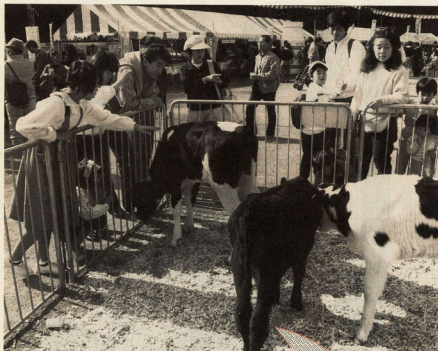

人口	世帯	(11月1日現在)
人口	189,068人	(前月比+91人)
世帯	58,274世帯	(前月比+41世帯)

左から、おだわら市役所、おだわら市役所、おだわら市役所、おだわら市役所

農業まつり盛大に

家族連れで味覚の秋を満喫

小田原市農業まつりが、十一月十三日(土)と十四日(日)の二日間、城内スポーツセンター(エーシロ)広場で行われました。

会場では、乗馬コーナーや子どもと遊ぶ会などあり、子どもたちは初めて見るホーンや子ぶたに大喜び。乗馬コーナーは、順番待ち

の長い列ができていました。

また、ハクサイ、ダイコン、サツマイモ、ミカドなどの季節の野菜や果物の即売をはじめ、おもむき、マメ、おぼろ、キウイフルーツ、牛乳などの無料配布や試飲、試飲のサービスもあり、あちこち舌鼓を打つ家族連れの姿が見られました。

冬を彩る葉ぼたんを移植

城址公園が化粧直し

正月の花として知られる紅白の葉ぼたん八八株が十一月十七日、城址公園内の常盤木橋下、水鳥の池横、遊樂地、天守閣改札所横などの花壇五分所に植えられました。

この葉ぼたんは、紅白のちりめん葉で、観光課の職員八人が一株一株丁寧に植えていました。

落ち葉が目立つ冬枯れの天守閣周辺の花壇は、まるで紅白の美しいじゆたんを敷いたように色鮮やかに化粧直しされました。この葉ぼたんは、来年一月いっぱいまで楽しめるのでした。

落ち葉が目立つ花壇は紅白の葉ぼたんできれいに

12月26日～31日

消し忘れ、使用ミス、乱雑
こんなことが原因で
火事になっていきます

歳末火災特別警戒

- 忙しいときでも、これだけは忘れないで
 - ◎その場を離れるときは必ず火を消してから
 - ◎器具の使用はいつも安全点検
 - ◎周りの整理整頓
- 消防本部・消防署・消防団