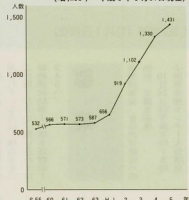

おだわら国際化データ

市内在住外国人人口推移
(昭和55年～平成5年3月31日現在)