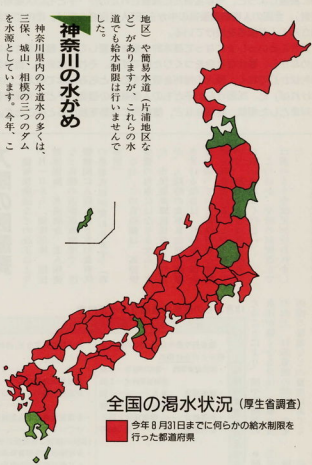

神奈川の水がめ

地区）や簡易水道（片浦地区など）でも給水制限は行い、これらの水道でも給水制限は行いませんでした。

全国の渇水状況（厚生省調査）

今年 8月31日までに何らかの給水制限を行った都道府県

明日の水道事業

水道局では、二十一世紀の水需要に対応するための、第四期拡張事業計画に基づいて水道施設の整備を進めています。浄水場配水池、水道管の整備により、平成十二年度には、給水人口二十

十万人、一日最大配水量十