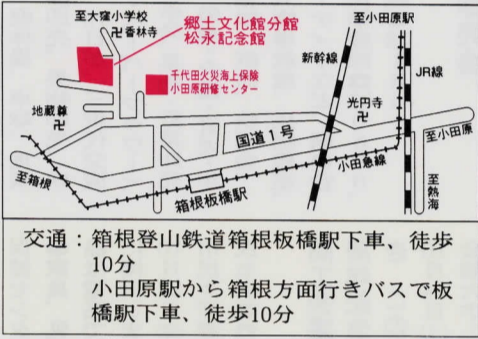

- 見学会(マイクロバスを利用)
日 時 11月3日(金)午後1時
午後4時30分ごろ。小田原
駅西口に午後0時45分までに
集合
- 見学場所 諸戸邸、静山荘、
岩瀬邸ほか
- 講師 保存検討委員会副委
員長・平井泰延さん
- 定員 先着30人程度
- 受講料 無料
- 申込方法 10月12日(木)午前9

- 時から直接または電話で受け
付けます。
- 一般公開(自由見学)
日 時 11月1日(水)〜3日(金)
午前10時〜午後4時
- 場所
①諸戸邸(国府津5-8-4)
②静山荘(南町3-1-20)
③岩瀬邸(鴨宮692)
- ※駐車場がありませんので、車
での来場はご遠慮ください。
- 申し込み・問い合わせ 文化

財保護課 ☎1717

岩瀬邸

諸戸邸

朝井閑右衛門展 松永記念館特別展

画家と文人の集った街から

郷土文化館では、分館松永記念館で特別展を開きます。今回は、戦後を代表する洋画家、朝井閑右衛門の油絵、水墨画22点ほかを展示します。朝井閑右衛門は、明治24年大阪に生まれ、昭和3年ごろから3年ほど小田原に住みました。この間、牧野信一や川崎長太郎らと親交したことが知られています。この機会に、朝井閑右衛門の美の世界にふれてください。

▷薔薇(法華堂)

- 入場料 無料
- 茶席のお知らせ
特別展開催中の土・日曜日と11月3日は、小田原茶道連盟が茶席を設けます。開設時間は、午前10時〜午後3時。茶券(お菓子つき)は1枚500円です。

交通：箱根登山鉄道箱根板橋駅下車、徒歩10分
小田原駅から箱根方面行きバスで板橋駅下車、徒歩10分

- 特別展記念講座
日 時 10月29日(日)午後1時
30分
- 会場 千代田火災海上保険
小田原研修センター(旧古稀庵)
- 演題・講師 「朝井閑右衛門と小田原」 神奈川県立近代美術館主任学芸員・原田光さん
- 定員 140人
- 受講料 無料