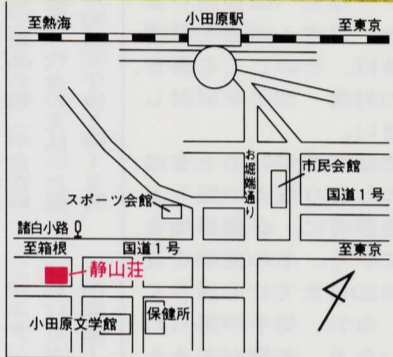

◆ ◆ ◆

まちづくりに対する皆さんのご意見やご提案をお聴かせください。専用のはがきは市役所、支所・連絡所、図書館、中央公民館、保健センター、市内の郵便局の各窓口においてあります。

●問い合わせ 広報広聴課 ☎33-1263

小田原ゆかりの優れた建造物

見学会

「小田原ゆかりの優れた建造物」に認定した3件の見学会をします。また、一般公開もあります。普段は公開していませんので、この機会をお見逃がしなく。

静山荘

- 見学会(マイクロバスを利用)
日 時 11月3日(金)午後1時
午後4時30分ごろ。小田原
駅西口に午後0時45分までに
集合
- 見学場所 諸戸邸、静山荘、
岩瀬邸ほか
- 講師 保存検討委員会副委
員長・平井泰延さん
- 定員 先着30人程度
- 受講料 無料
- 申込方法 10月12日(木)午前9

- 時から直接または電話で受け
付けます。
- 一般公開(自由見学)
日 時 11月1日(水)〜3日(金)
午前10時〜午後4時
- 場所
①諸戸邸(国府津5-8-4)
②静山荘(南町3-1-20)
③岩瀬邸(鴨宮692)
- ※駐車場がありませんので、車
での来場はご遠慮ください。
- 申し込み・問い合わせ 文化