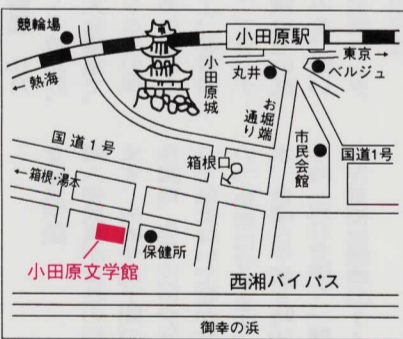

- 見学会(マイクロバスを利用)
日 時 11月3日(金)午後1時
午後4時30分ごろ。小田原
駅西口に午後0時45分までに
集合
- 見学場所 諸戸邸、静山荘、
岩瀬邸ほか
- 講師 保存検討委員会副委
員長・平井泰延さん
- 定員 先着30人程度
- 受講料 無料
- 申込方法 10月12日(木)午前9

- 時から直接または電話で受け
付けます。
- 一般公開(自由見学)
日 時 11月1日(水)〜3日(金)
午前10時〜午後4時
- 場所
①諸戸邸(国府津5-8-4)
②静山荘(南町3-1-20)
③岩瀬邸(鴨宮692)
- ※駐車場がありませんので、車
での来場はご遠慮ください。
- 申し込み・問い合わせ 文化

▷薔薇(法華堂)

- 入場料 無料
- 茶席のお知らせ
特別展開催中の土・日曜日と11月3日は、小田原茶道連盟が茶席を設けます。開設時間は、午前10時〜午後3時。茶券(お菓子つき)は1枚500円です。

交通：箱根登山鉄道箱根板橋駅下車、徒歩10分
小田原駅から箱根方面行きバスで板橋駅下車、徒歩10分

- 特別展記念講座
日 時 10月29日(日)午後1時
30分
- 会場 千代田火災海上保険
小田原研修センター(旧古稀庵)
- 演題・講師 「朝井閑右衛門と小田原」 神奈川県立近代美術館主任学芸員・原田光さん
- 定員 140人
- 受講料 無料

小田原文学館 開館1周年記念特別展

明治以降の小田原は保養地として知られていました。小田原出身の文学者はもちろん、この地を訪れた文学者たちも、小田原の海をこよなく愛し、その作品の舞台としています。特別展

御幸の浜

- 申し込み 10月21日(土)から直接または電話で、郷土文化館 ☎1377へ
- では、この小田原の「海」をテーマに関連文学資料の展示をします。
- 会 期 11月3日(金)〜12月3日(日)午前9時30分〜午後4時
- 休館日 月曜日・祝日の翌日(ただし、11月4日・24日は特別開館)
- 会場 小田原文学館2階
- 観覧料 大人200円。小・中学生100円
- 問い合わせ 市立図書館 ☎1056