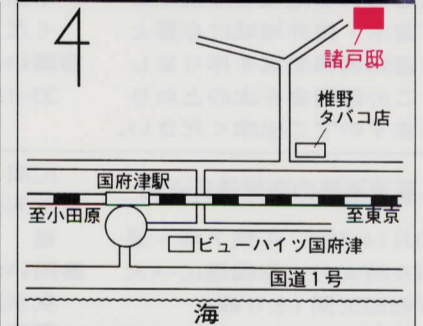

小田原ゆかりの優れた建造物

見学会

「小田原ゆかりの優れた建造物」に認定した3件の見学会をします。また、一般公開もあります。普段は公開していませんので、この機会をお見逃がしなく。

- ●見学会(マイクロバスを利用)
  日 時 11月3日(金)午後1時
  午後4時30分ごろ。小田原
  駅西口に午後0時45分までに
  集合
- ●見学場所 諸戸邸、静山荘、
  岩瀬邸ほか
- ●講師 保存検討委員会副委
  員長・平井泰延さん
- ●定員 先着30人程度
- ●受講料 無料
- ●申込方法 10月12日(木)午前9

- ●時から直接または電話で受け
  付けます。
- ●一般公開(自由見学)
  日 時 11月1日(水)〜3日(金)
  午前10時〜午後4時
- ●場所
  ①諸戸邸(国府津5-8-4)
  ②静山荘(南町3-1-20)
  ③岩瀬邸(鴨宮692)
- ●※駐車場がありませんので、車
  での来場はご遠慮ください。
- ●申し込み・問い合わせ 文化

財保護課 ☎1717

朝井閑右衛門展 松永記念館特別展

画家と文人の集った街から

郷土文化館では、分館松永記念館で特別展を開きます。今回は、戦後を代表する洋画家、朝井閑右衛門の油絵、水墨画22点ほかを展示します。朝井閑右衛門は、明治24年大阪に生まれ、昭和3年ごろから3年ほど小田原に住みました。この間、牧野信一や川崎長太郎らと親交したことが知られています。この機会に、朝井閑右衛門の美の世界にふれてください。

- ●入場料 無料
- ●茶席のお知らせ
  特別展開催中の土・日曜日と11月3日は、小田原茶道連盟が茶席を設けます。開設時間は、午前10時〜午後3時。茶券(お菓子つき)は1枚500円です。

交通：箱根登山鉄道箱根板橋駅下車、徒歩10分
小田原駅から箱根方面行きバスで板橋駅下車、徒歩10分

- ●特別展記念講座
  日 時 10月29日(日)午後1時
  30分
- ●会場 千代田火災海上保険
  小田原研修センター(旧古稀庵)
- ●演題・講師 「朝井閑右衛門と小田原」 神奈川県立近代美術館主任学芸員・原田光さん
- ●定員 140人
- ●受講料 無料

小田原文学館 開館1周年記念特別展

明治以降の小田原は保養地として知られていました。小田原出身の文学者はもちろん、この地を訪れた文学者たちも、小田原の海をこよなく愛し、その作品の舞台としています。特別展

御幸の浜

- ●申し込み 10月21日(土)から直接または電話で、郷土文化館 ☎1377へ
- ●では、この小田原の「海」をテーマに関連文学資料の展示をします。
- ●会 期 11月3日(金)〜12月3日(日)午前9時30分〜午後4時
- ●休館日 月曜日・祝日の翌日(ただし、11月4日・24日は特別開館)
- ●会場 小田原文学館2階
- ●観覧料 大人200円。小・中学生100円
- ●問い合わせ 市立図書館 ☎1056

郷土文化館の郷土研究講座

郷土文化館では、「クモの生活」をテーマに郷土研究講座を開きます。

皆さんの参加をお待ちしています。

- ●日 時 10月14日(土)午後1時30分〜3時30分
- ●会場 郷土文化館
- ●内容 講演「おもしろいクモの生活」
- ●講師 山北高校教諭・池田博明さん
- ●対象・定員 小学校4年生
- ●受講料 無料
- ●申し込み 10月7日(土)から直接または電話で、郷土文化館 ☎1377へ

二宮尊徳 みんなで学ぼう

10月28日(土)午前9時〜正午(小雨決行)

●会場 尊徳記念館ほか

●内容 展示室の見学、映画「二宮金次郎」、遺跡めぐりなど

●対象・定員 小学校4年生以上の方。先着30人

●参加料 無料

*当日は動きやすい服装、靴で

●申し込み 10月8日(日)から直接または電話で、尊徳記念館 ☎36-2381へ