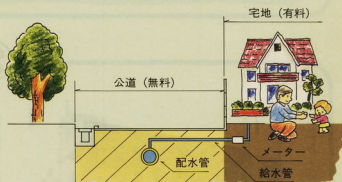

宅地内の漏水修理は公認業者へ

水道管などの漏水修理は、公道部分については、水道局が無料で修理を行います。宅地内の修理については、㈱小田原水道サービスセンター（☎@2882）又はお近くの公認業者へ直接お申し込みください。

いずれも宅地内修理は有料（メーター内は、無料）です。

なお、公道上で漏水を見つけた場合は、水道局工務課維持係（☎@1235）へご連絡ください。