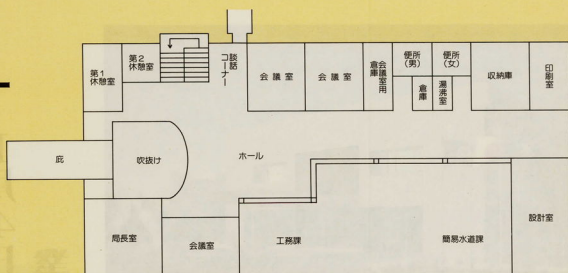

新庁舎平面図

2階

- ■局長室
- ■工務課
- ■簡易水道課
- ■会議室等

1階

- ■営業課
- ■電算機室
- ■会議室
- ■収納庫
- ■守衛室
- ■電気室
- ■文書書庫等