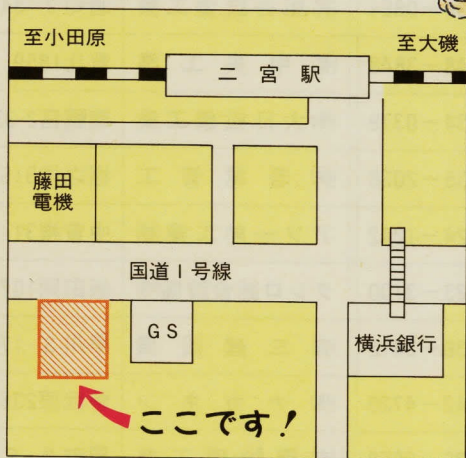

また、維持管理体制については、根府川第三水源地に各地区の無人施設が監視できる集中監視装置を導入して、維持管理の充実を図っていきます。

水道局庁舎移転のお知らせ

平成3年度から、高田浄水場内に建設を進めていました水道局庁舎が完成したことに伴い、簡易水道課も庁舎の2階に移転し、1月4日から業務を行います。新しい電話番号は、次のとおりです。

- 水道料金・使用水量・検針
- 水道の各種の届出(引っ越しなど)
- 水道の新設・増設
- 水道に異常があるとき(漏水・断水など)

簡易水道課
☎41-1252

ただし、休日・夜間は浄水課 ☎41-1270

根府川第三水源地

県営水道

小田原市内で

県営水道をご利用のみなさんへ (神奈川県企業庁水道局)

県営水道の最西端、小田原市の一部(橋地区)は、昭和31年5月から給水を開始し、県企業庁水道局二宮営業所が管轄しています。

この地域は給水面積8.8km²、平成4年3月31日現在の給水戸数3,610戸、給水人口11,584人です。

この地域で給水されている水は、遠く相模川の左岸寒川浄水場で浄水され、送配水管を通して平塚配水池・国府配水池を経由して、二宮高区配水池・沼代配水池を利用してみなさんのお手元までお届けしています。

二宮営業所

<案内図>

〒259-01 中郡二宮町山西5-1

☎0463(71)8111(代)

ご家庭の水道工事は「水道局登録工事店」で!

● ガス湯沸器・水洗トイレ・太陽熱温水器から水漏れするとき

お近くの水道局登録工事店か、器具の販売店に修理を依頼してください。