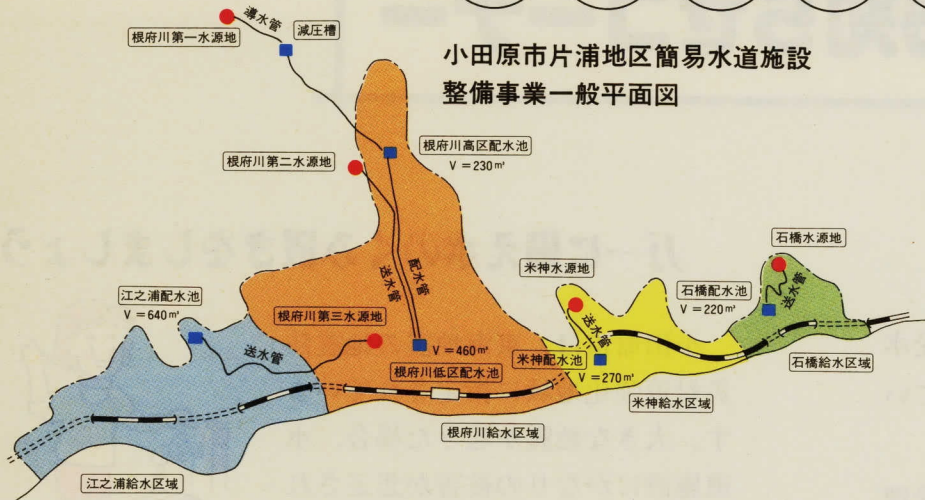

片浦地区簡易水道

小田原市片浦地区簡易水道施設整備事業一般平面図

これからの事業計画

石橋、米神、根府川、江之浦地区の水需要に対応するため、平成元年度から水道施設の整備拡充を図ってきましたが、水源地及び配水池等が本年度で完成します。

平成5年度からは、配水管の布設と各家庭の給水管切替え工事を行いますので、ご協力をお願いします。

また、維持管理体制については、根府川第三水源地に各地区の無人施設が監視できる集中監視装置を導入して、維持管理の充実を図っていきます。

水道局庁舎移転のお知らせ

平成3年度から、高田浄水場内に建設を進めていました水道局庁舎が完成したことに伴い、簡易水道課も庁舎の2階に移転し、1月4日から業務を行います。新しい電話番号は、次のとおりです。

- 水道料金・使用水量・検針
- 水道の各種の届出(引っ越しなど)
- 水道の新設・増設
- 水道に異常があるとき(漏水・断水など)

簡易水道課
☎41-1252

ただし、休日・夜間は浄水課 ☎41-1270