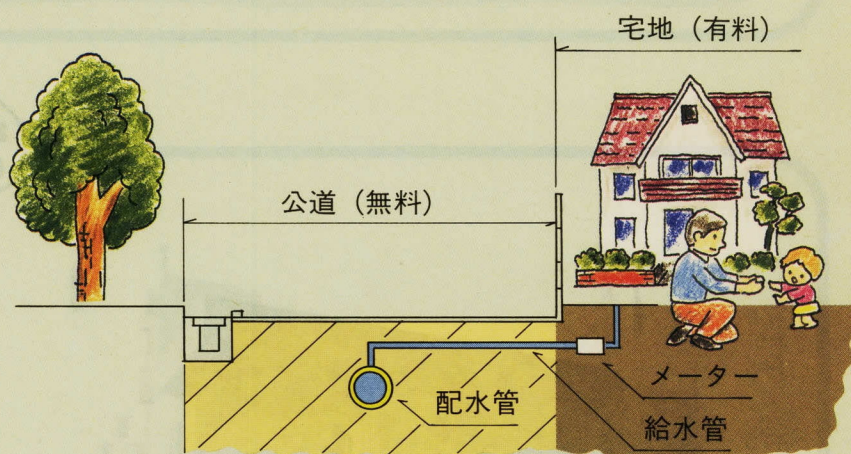

宅地内の漏水修理は公認業者へ

水道管などの漏水修理は、公道部分については、水道局が無料で修理を行いますが、宅地内の修理については、(株)小田原水道サービスセンター (☎④2882) 又はお近くの公認業者へ直接お申し込みください。

いずれも宅地内修理は有料(メーター内は、無料)です。

なお、公道上で漏水を見つけた場合は、水道局工務課維持係(☎④1235)へご連絡ください。