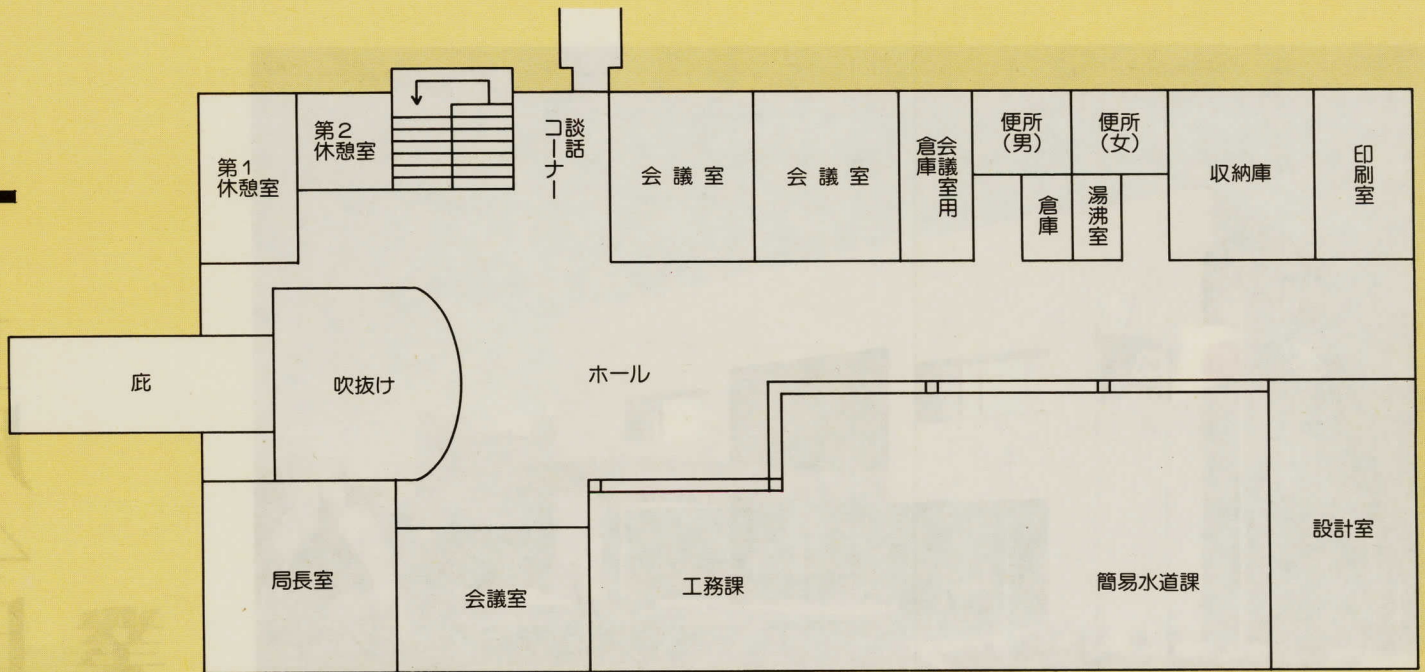

水道局の新庁舎が完成

1月4日から

業務を開始します

平成三年度から、高田浄水場内に建設を進めていました水道局の新庁舎が、このほど完成しました。

従来、水道局は、市庁舎の五階で業務を行っていましたが、事務量の増加、OA機器等の導入により事務室が手狭になったため、移転するものです。

これにより、水道局の組織が一か所に集中することができ、より一層の市民サービスの上昇が図れることとなります。

一月四日からは、新庁舎で業務を行います。水道料金の納入については、従来どおり市役所（下水道部業務課）でもお取り扱いします。

■新庁舎の概要■

- 住所 高田四〇一番地
- 構造 鉄筋コンクリート造二階建
- 延床面積 二、一三〇・二四平方メートル

新しい電話番号は二面に掲載してあります。

交通機関

- J R 東海道本線「鴨宮駅」下車
箱根登山バス
鴨宮駅～国府津駅
(矢作経由)「高田入口」下車
徒歩5分
- 「国府津駅」下車
箱根登山バス
国府津駅～鴨宮駅
(矢作経由)「高田入口」下車
徒歩5分

新庁舎平面図

2階

- 局長室
- 工務課
- 簡易水道課
- 会議室等