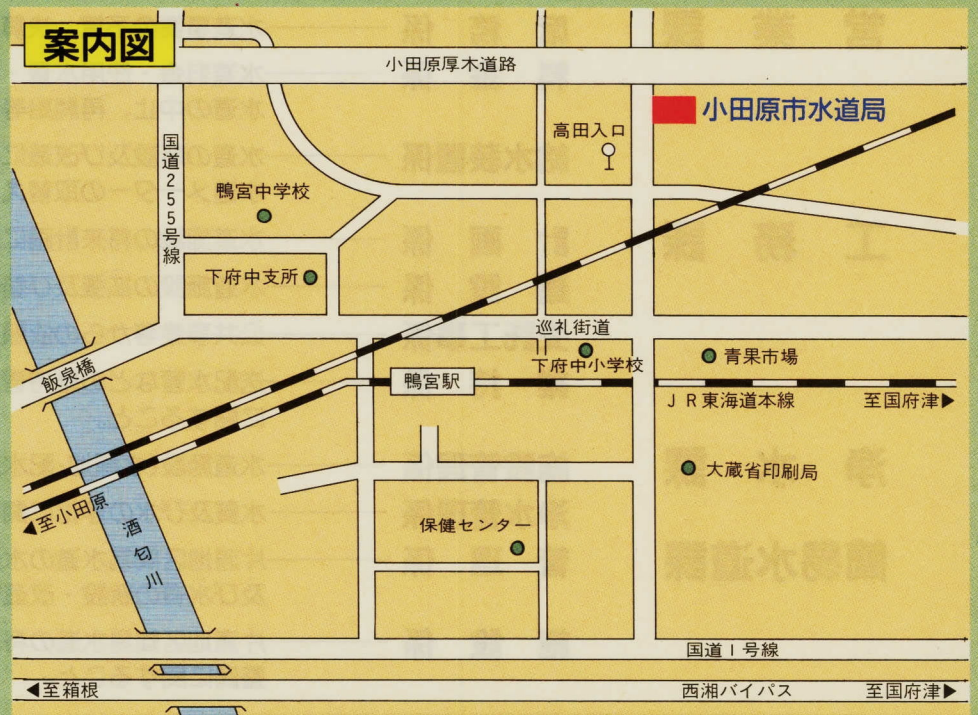

水道局の新庁舎が完成

1月4日から

業務を開始します

平成三年度から、高田浄水場内に建設を進めていました水道局の新庁舎が、このほど完成しました。

従来、水道局は、市庁舎の五階で業務を行っていましたが、事務量の増加、OA機器等の導入により事務室が手狭になったため、移転するものです。

これにより、水道局の組織が一か所に集中することができ、より一層の市民サービスの上昇が図れることとなります。

一月四日からは、新庁舎で業務を行います。水道料金の納入については、従来どおり市役所（下水道部業務課）でもお取り扱いします。

■新庁舎の概要■

- 住所 高田四〇一番地
- 構造 鉄筋コンクリート造二階建
- 延床面積 二、一三〇・二四平方メートル

新しい電話番号は二面に掲載してあります。

交通機関

- J R 東海道本線「鴨宮駅」下車
箱根登山バス
鴨宮駅～国府津駅
(矢作経由)「高田入口」下車
徒歩5分
- 「国府津駅」下車
箱根登山バス
国府津駅～鴨宮駅
(矢作経由)「高田入口」下車
徒歩5分

新庁舎平面図

2階

- 局長室
- 工務課
- 簡易水道課
- 会議室等