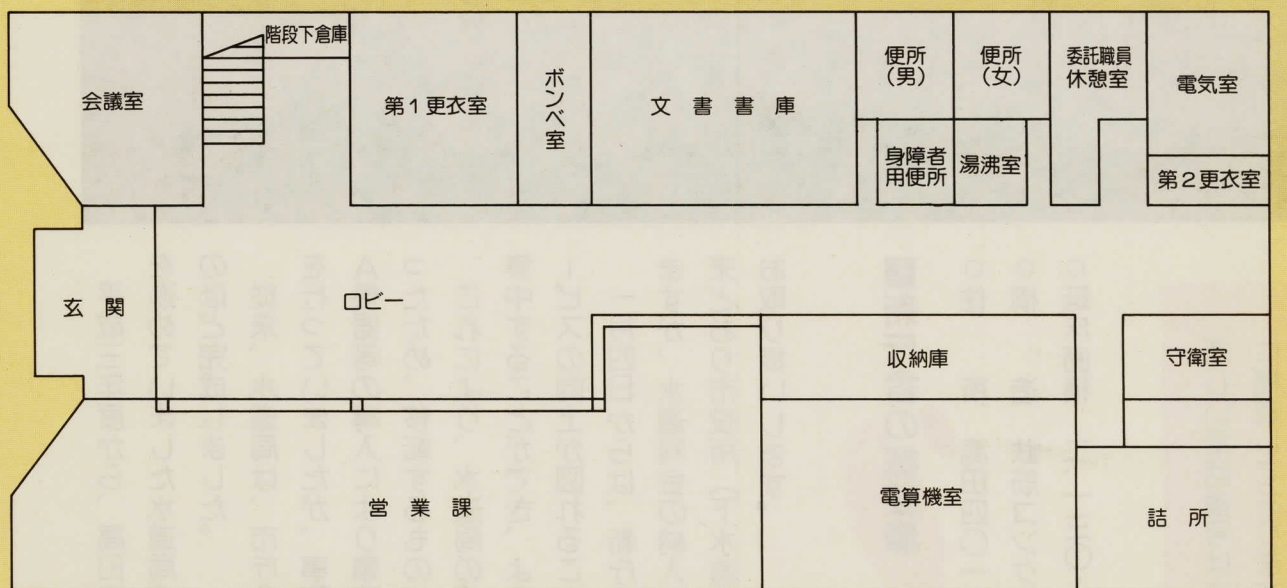

1月4日から、電話番号が変わります。

営業課	庶務係	水道事業の予算、決算及び財産等に関すること。	☎41-1202
	料金係	水道料金・使用水量・検針に関すること。 水道の中止、再開等の届出に関すること。	☎41-1211
	給水装置係	水道の新設及び改造に関すること。 水道メーターの取替えに関すること。	☎41-1231
工務課	計画係	水道施設の将来計画に関すること。	☎41-1221
	建設係	水道施設の拡張及び整備に関すること。	☎41-1224
	受託工事係	公共事業等からの依頼工事に関すること。	☎41-1227
	維持係	送配水管などの維持管理（道路上の漏水）に関すること。	☎41-1235
浄水課	施設管理係	水道施設(水源地・配水池等)の管理に関すること。	☎41-1242
	浄水管理係	水質及び水の浄化に関すること。	☎41-1245
簡易水道課	管理係	片浦地区簡易水道の水道料金、使用水量、検針及び水道の新設・改造等に関すること。	☎41-1252
	施設係	片浦地区簡易水道の将来計画及び施設の拡張・整備に関すること。	☎41-1256

なお、休日・夜間における道路上の漏水などに関しては、浄水課☎1270へご連絡ください。

キリトリ線