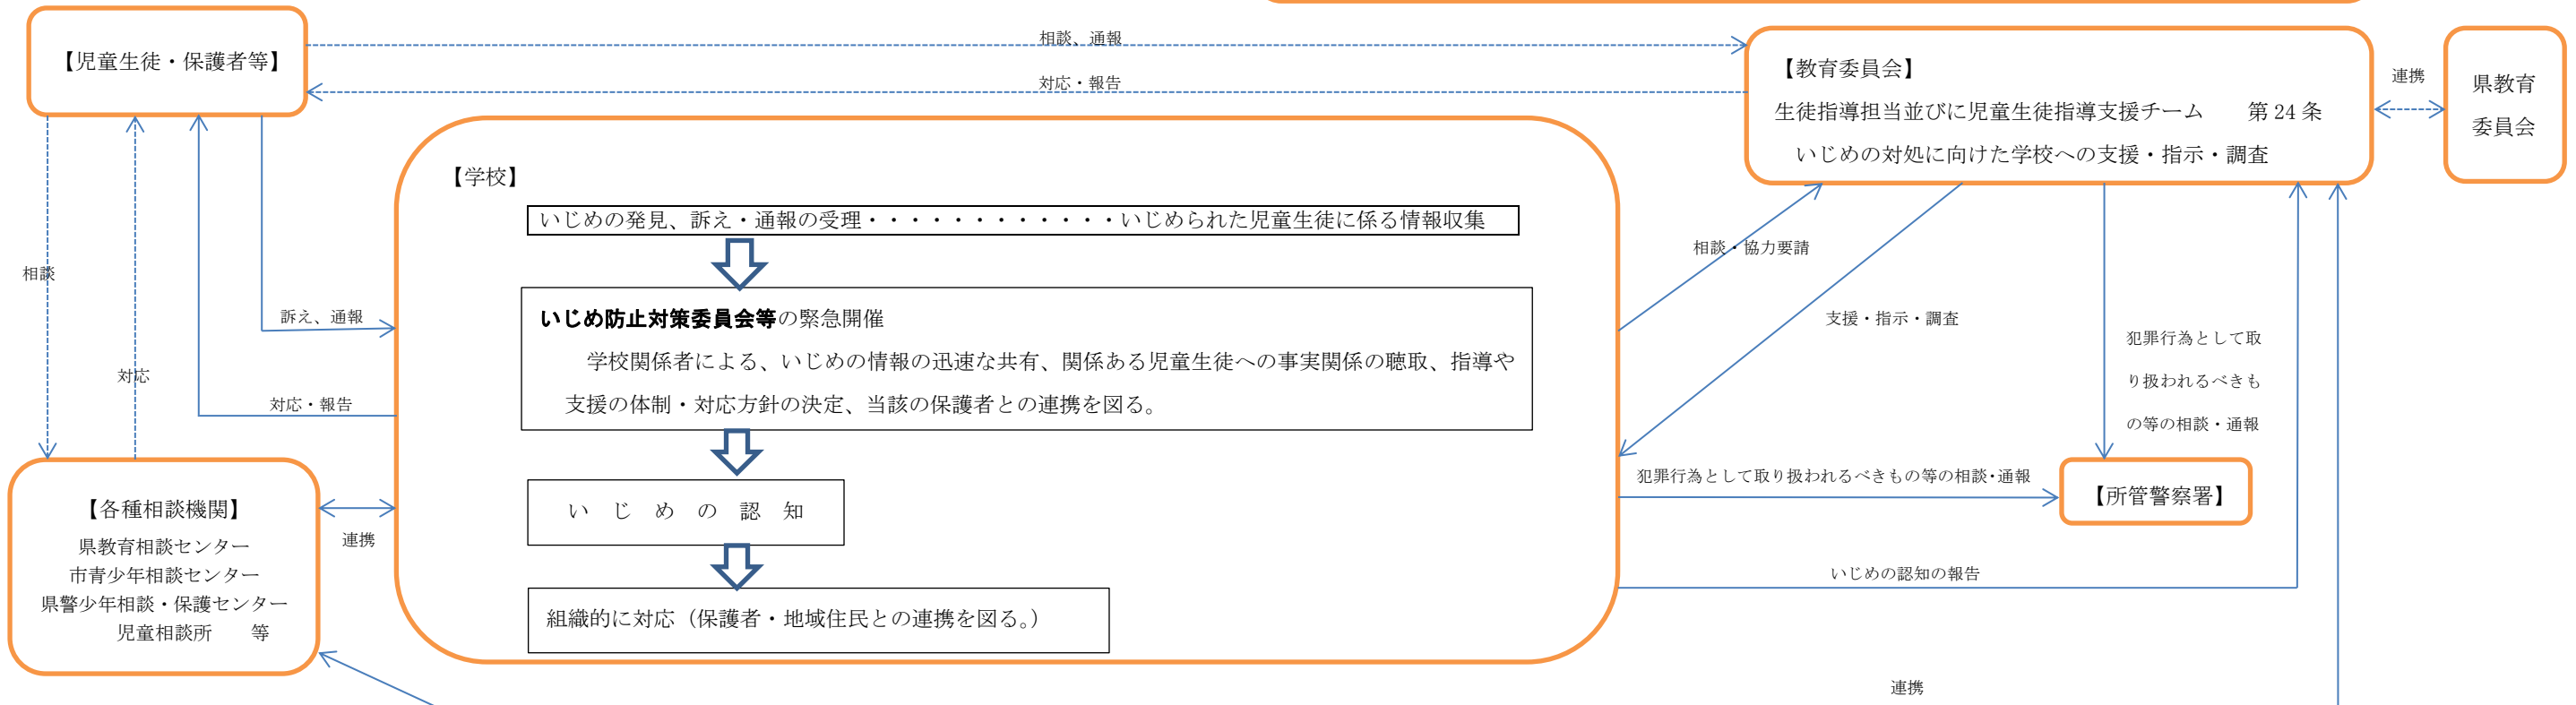

小田原市が実施するいじめ防止のための措置（フローチャート）

《1》 いじめの未然防止のための措置

《2》 いじめの早期発見・早期解決のための措置

《3》 重大事態への対処