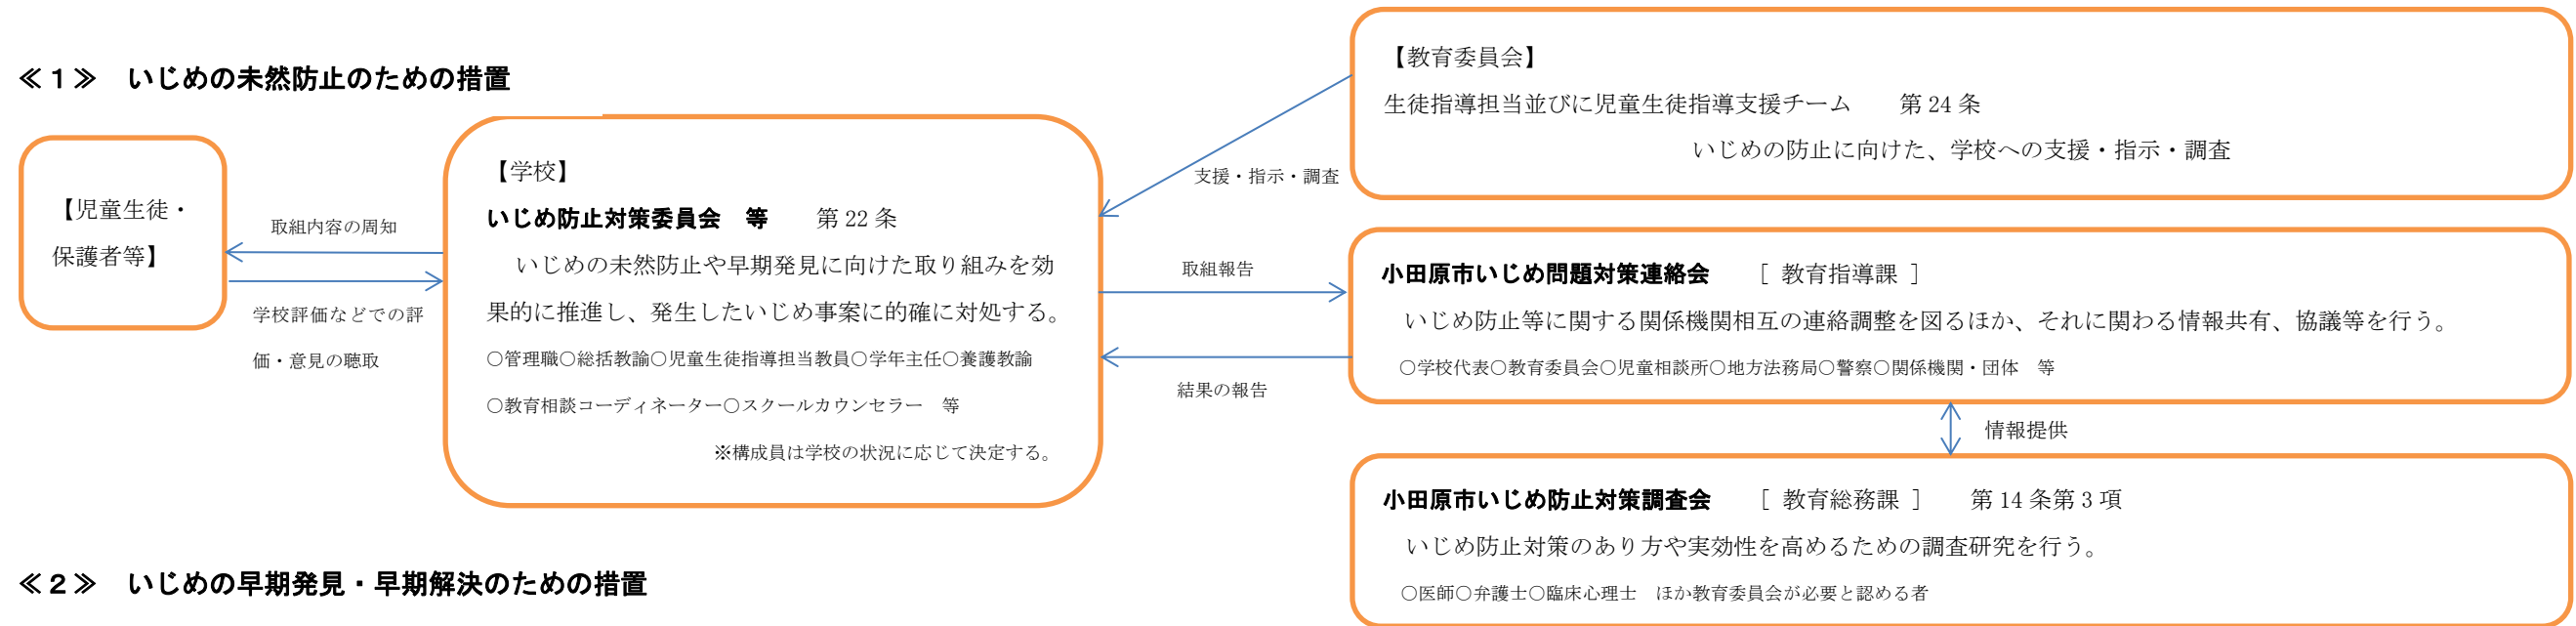

小田原市が実施するいじめ防止のための措置（フローチャート）

《1》 いじめの未然防止のための措置

《2》 いじめの早期発見・早期解決のための措置

《3》 重大事態への対処