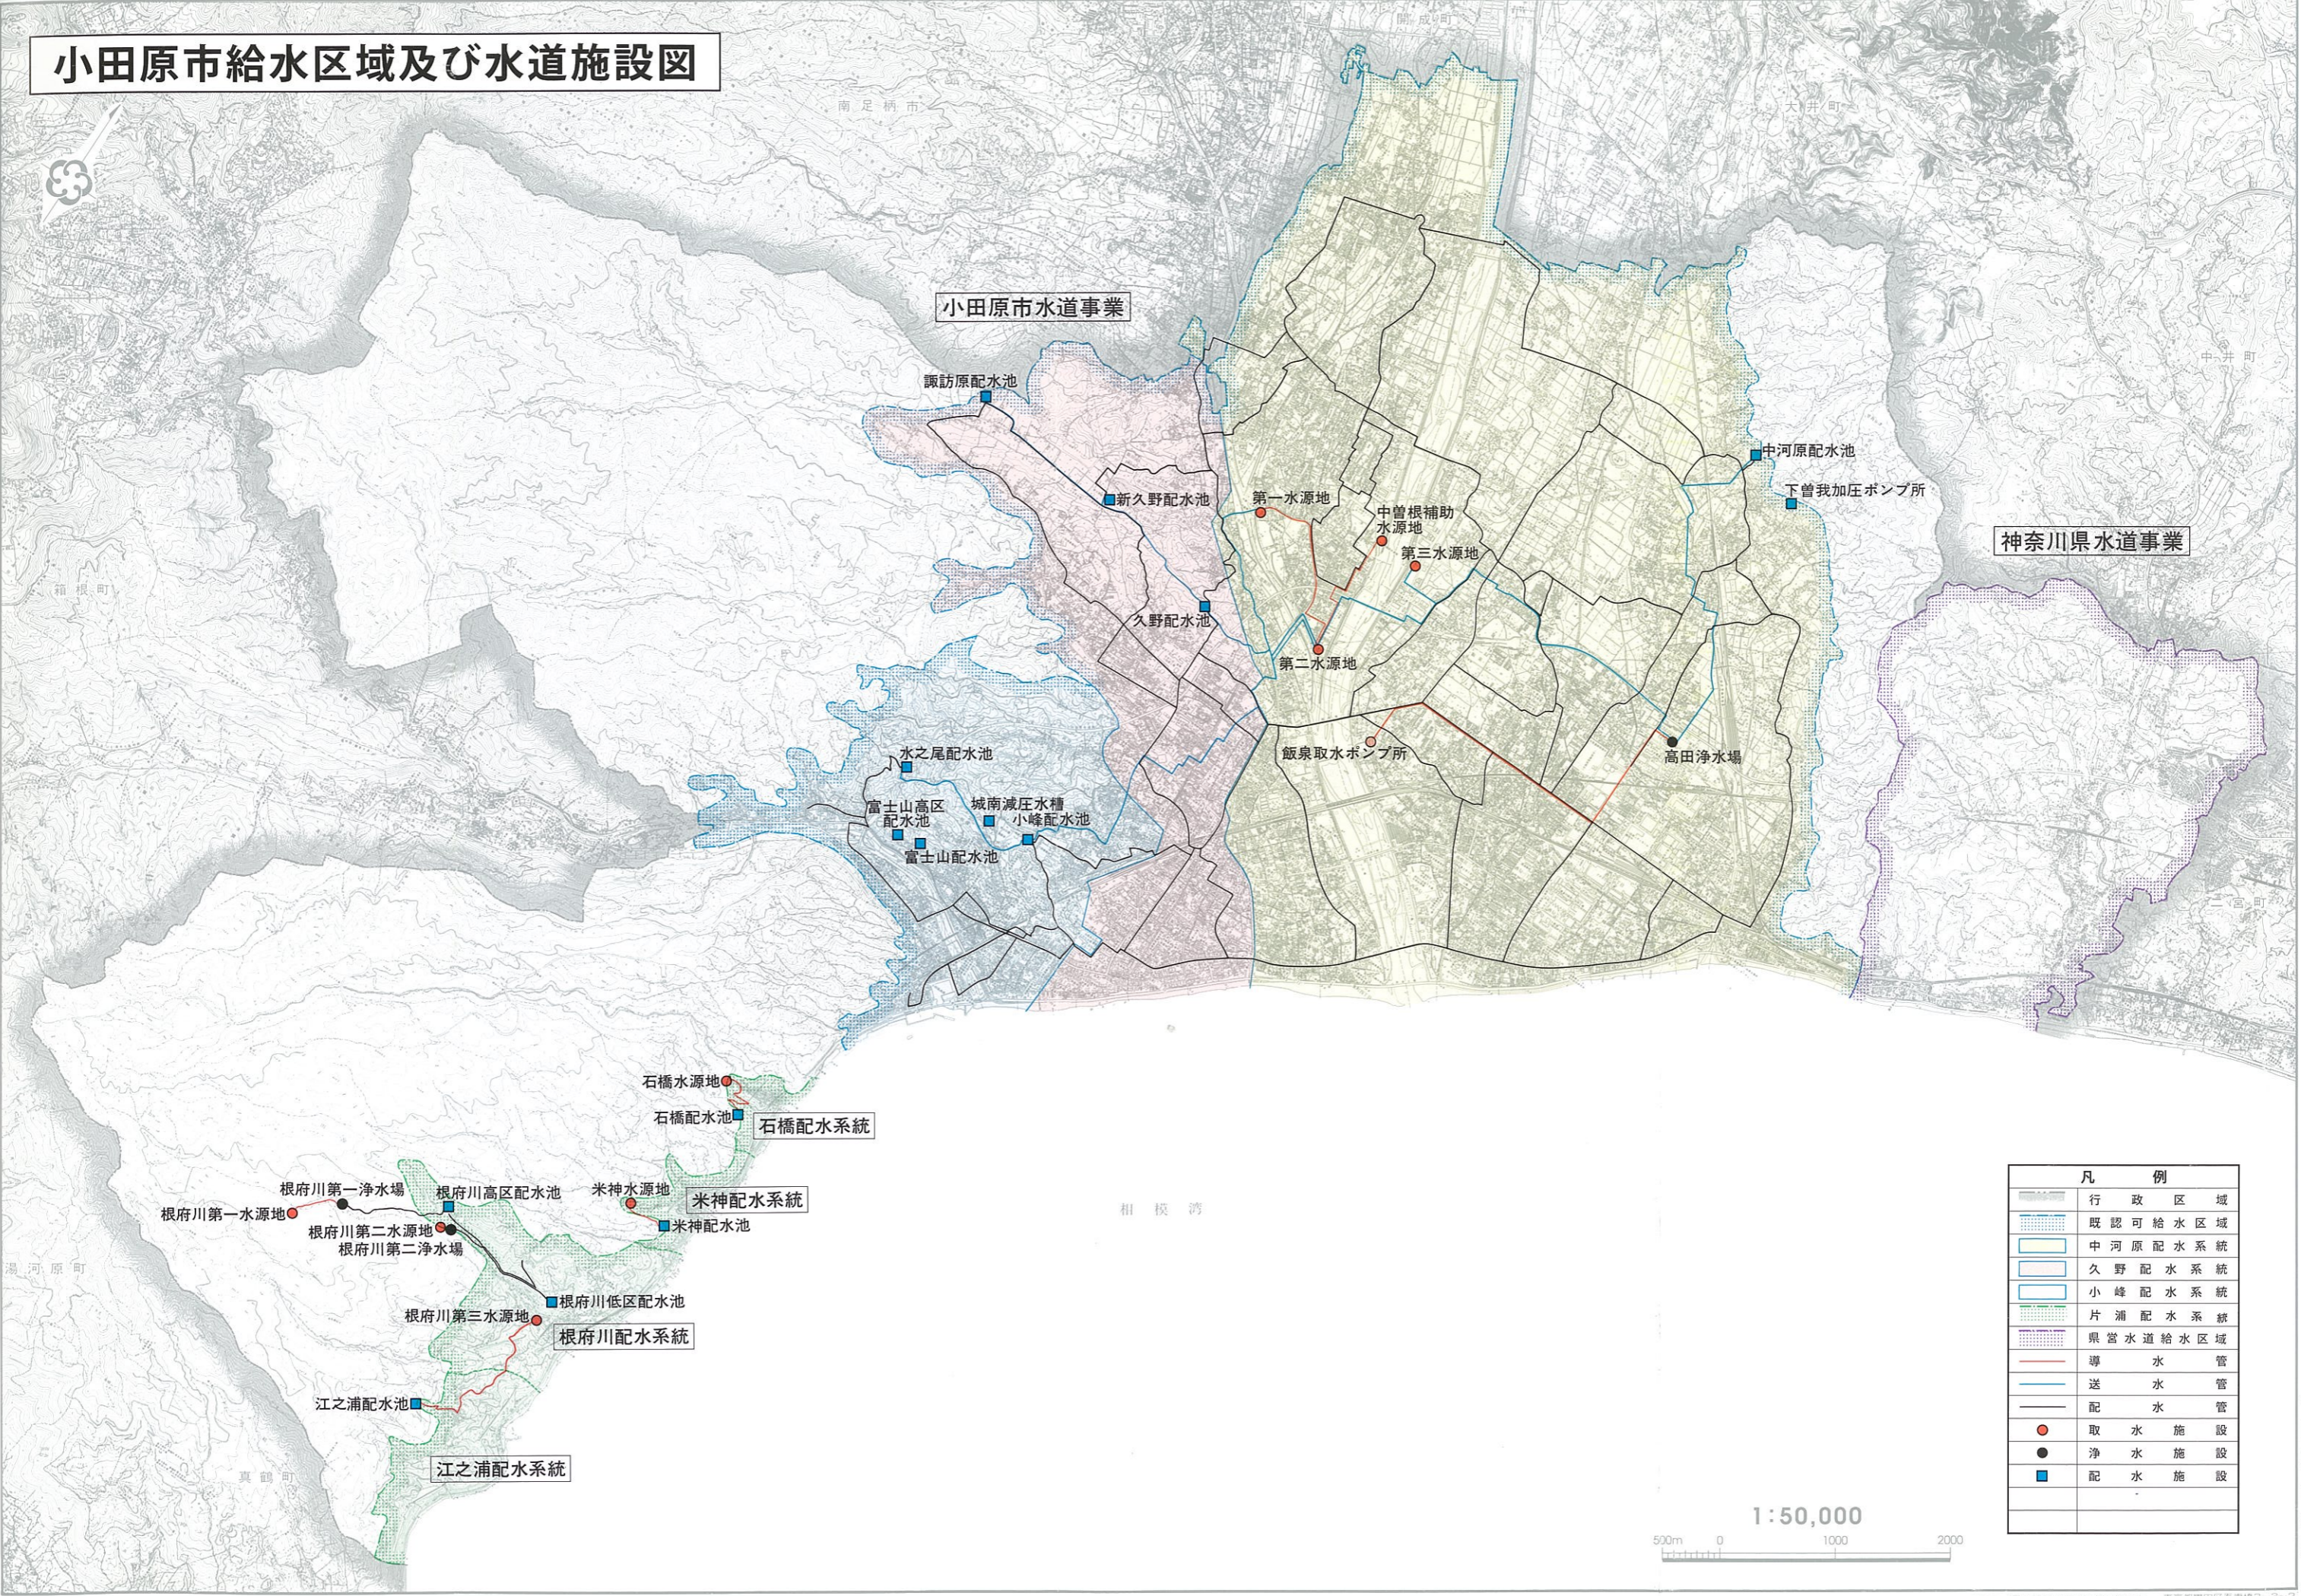

小田原市給水区域及び水道施設図

小田原市水道事業

神奈川県水道事業

石橋配水系統

米神配水系統

根府川配水系統

江之浦配水系統

凡 例	
	行政区域
	既認可給水区域
	中河原配水系統
	久野配水系統
	小峰配水系統
	片浦配水系統
	県営水道給水区域
	導水管
	送水管
	配水管
	取水施設
	浄水施設
	配水施設