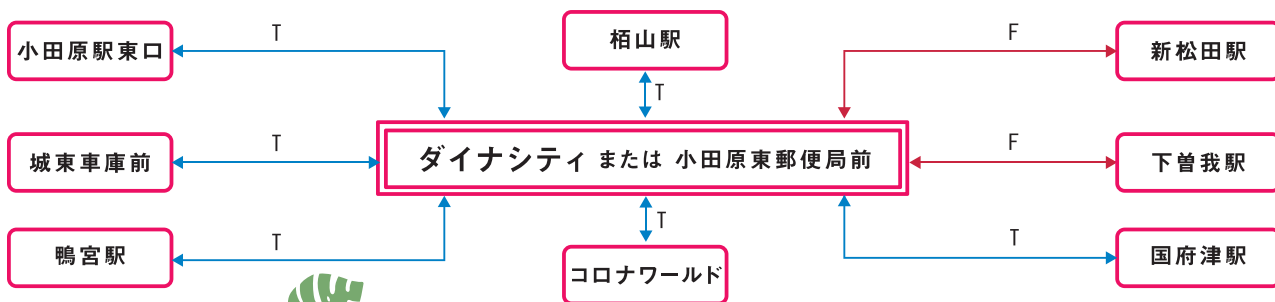

【利用可能バス路線図】

始発・終着バス停 ◀ T ▶ 箱根登山バス ◀ F ▶ 富士急湘南バス

ダイナシティ専門店、イトーヨーカドー小田原店、箱根登山バス、富士急湘南バス、小田原市
このプロジェクトは、小田原市の低炭素都市づくりと路線バスの利用促進に協力しています。

問い合わせ先 小田原市 都市部 まちづくり交通課 TEL：0465-33-1405