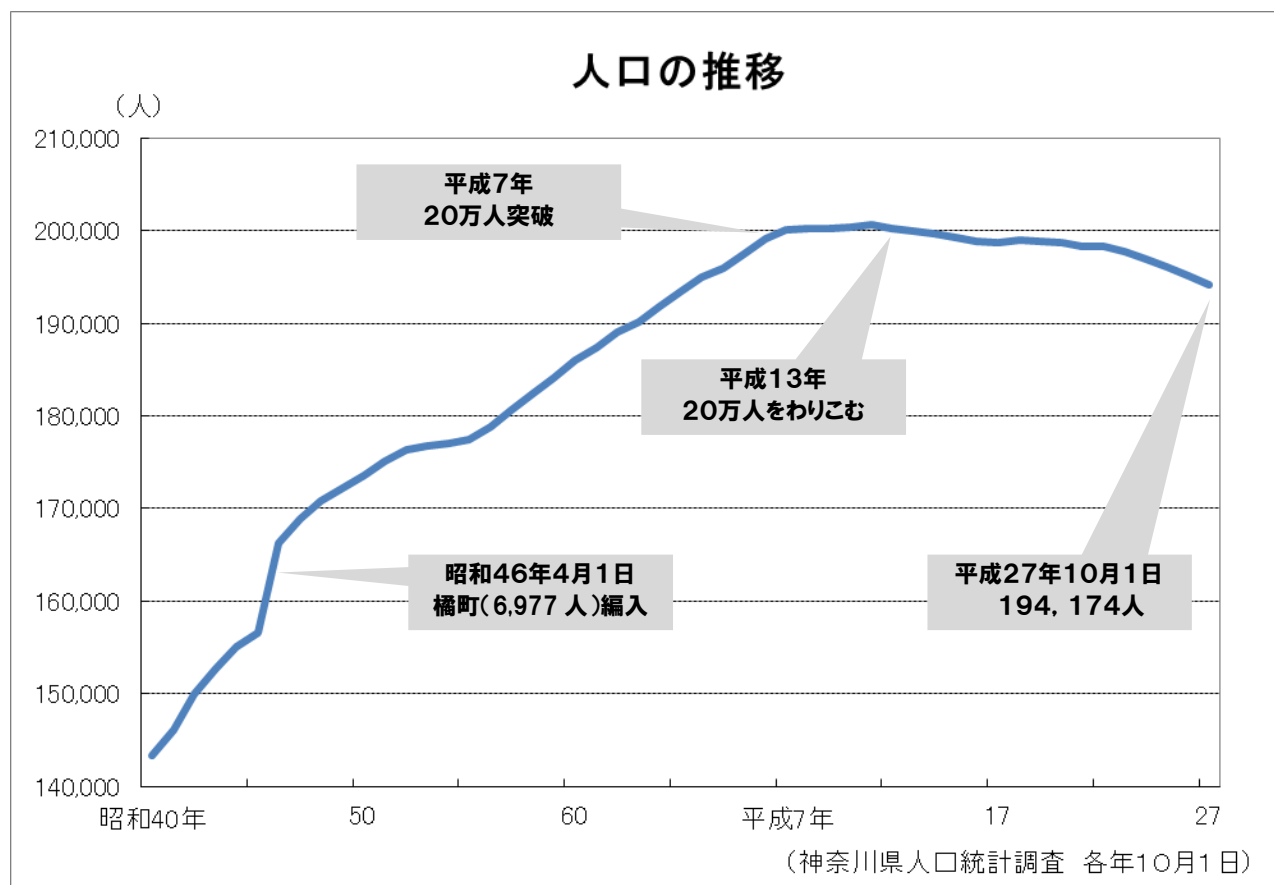

### 3 グラフで見る小田原

### 人口の自然増加数(出生・死亡)

### 人口の社会増減数(転入・転出)

※従業者4人以上の事業所

## 観光客数の推移