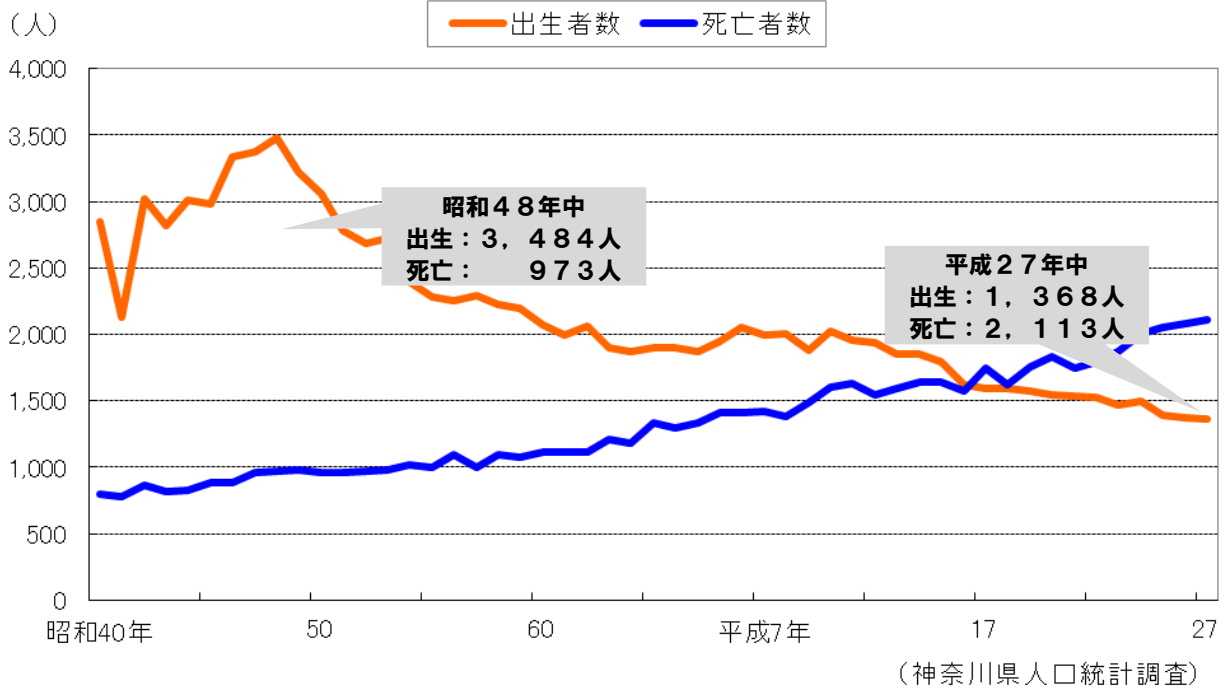

### 3 グラフで見る小田原

### 人口の自然増加数(出生・死亡)

## 観光客数の推移