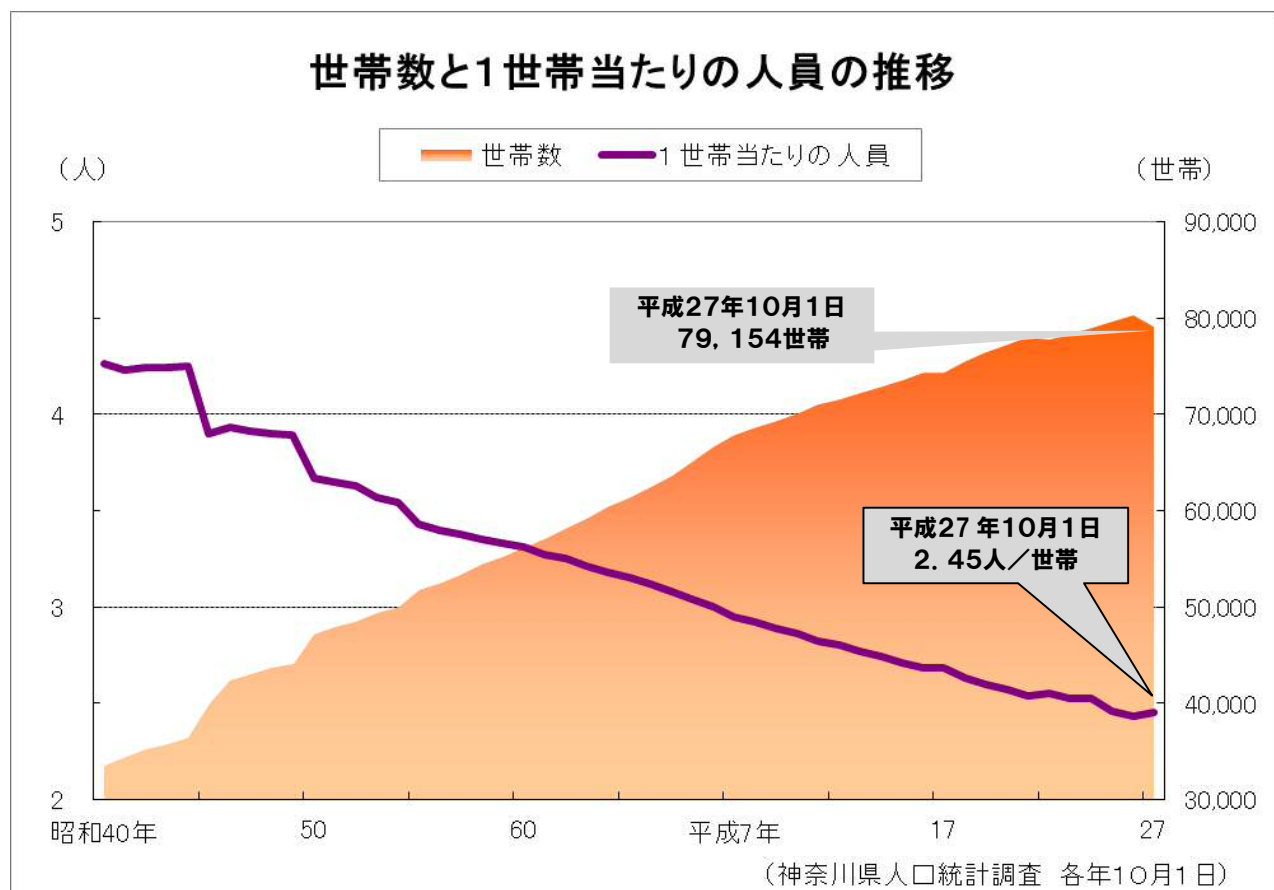

### 3 グラフで見る小田原

### 人口の自然増加数(出生・死亡)

## 観光客数の推移