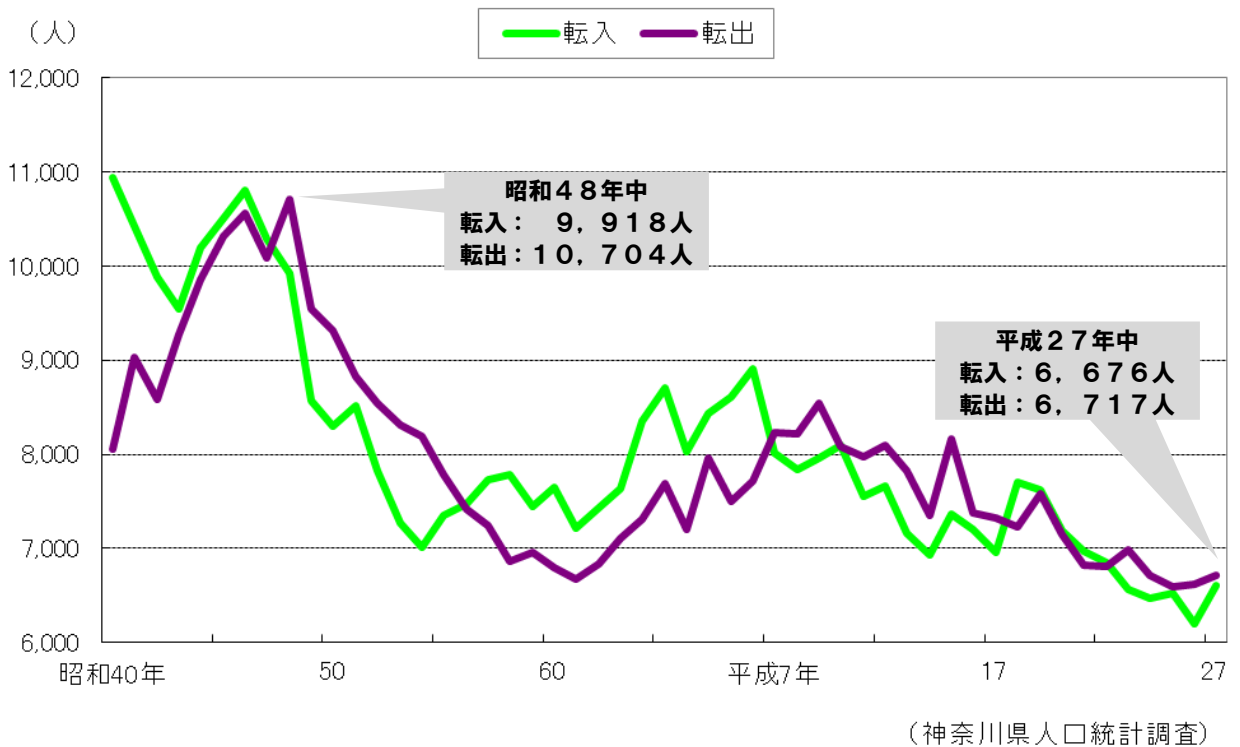

### 3 グラフで見る小田原

### 人口の自然増加数(出生・死亡)

### 人口の社会増減数(転入・転出)

※従業者4人以上の事業所

## 観光客数の推移