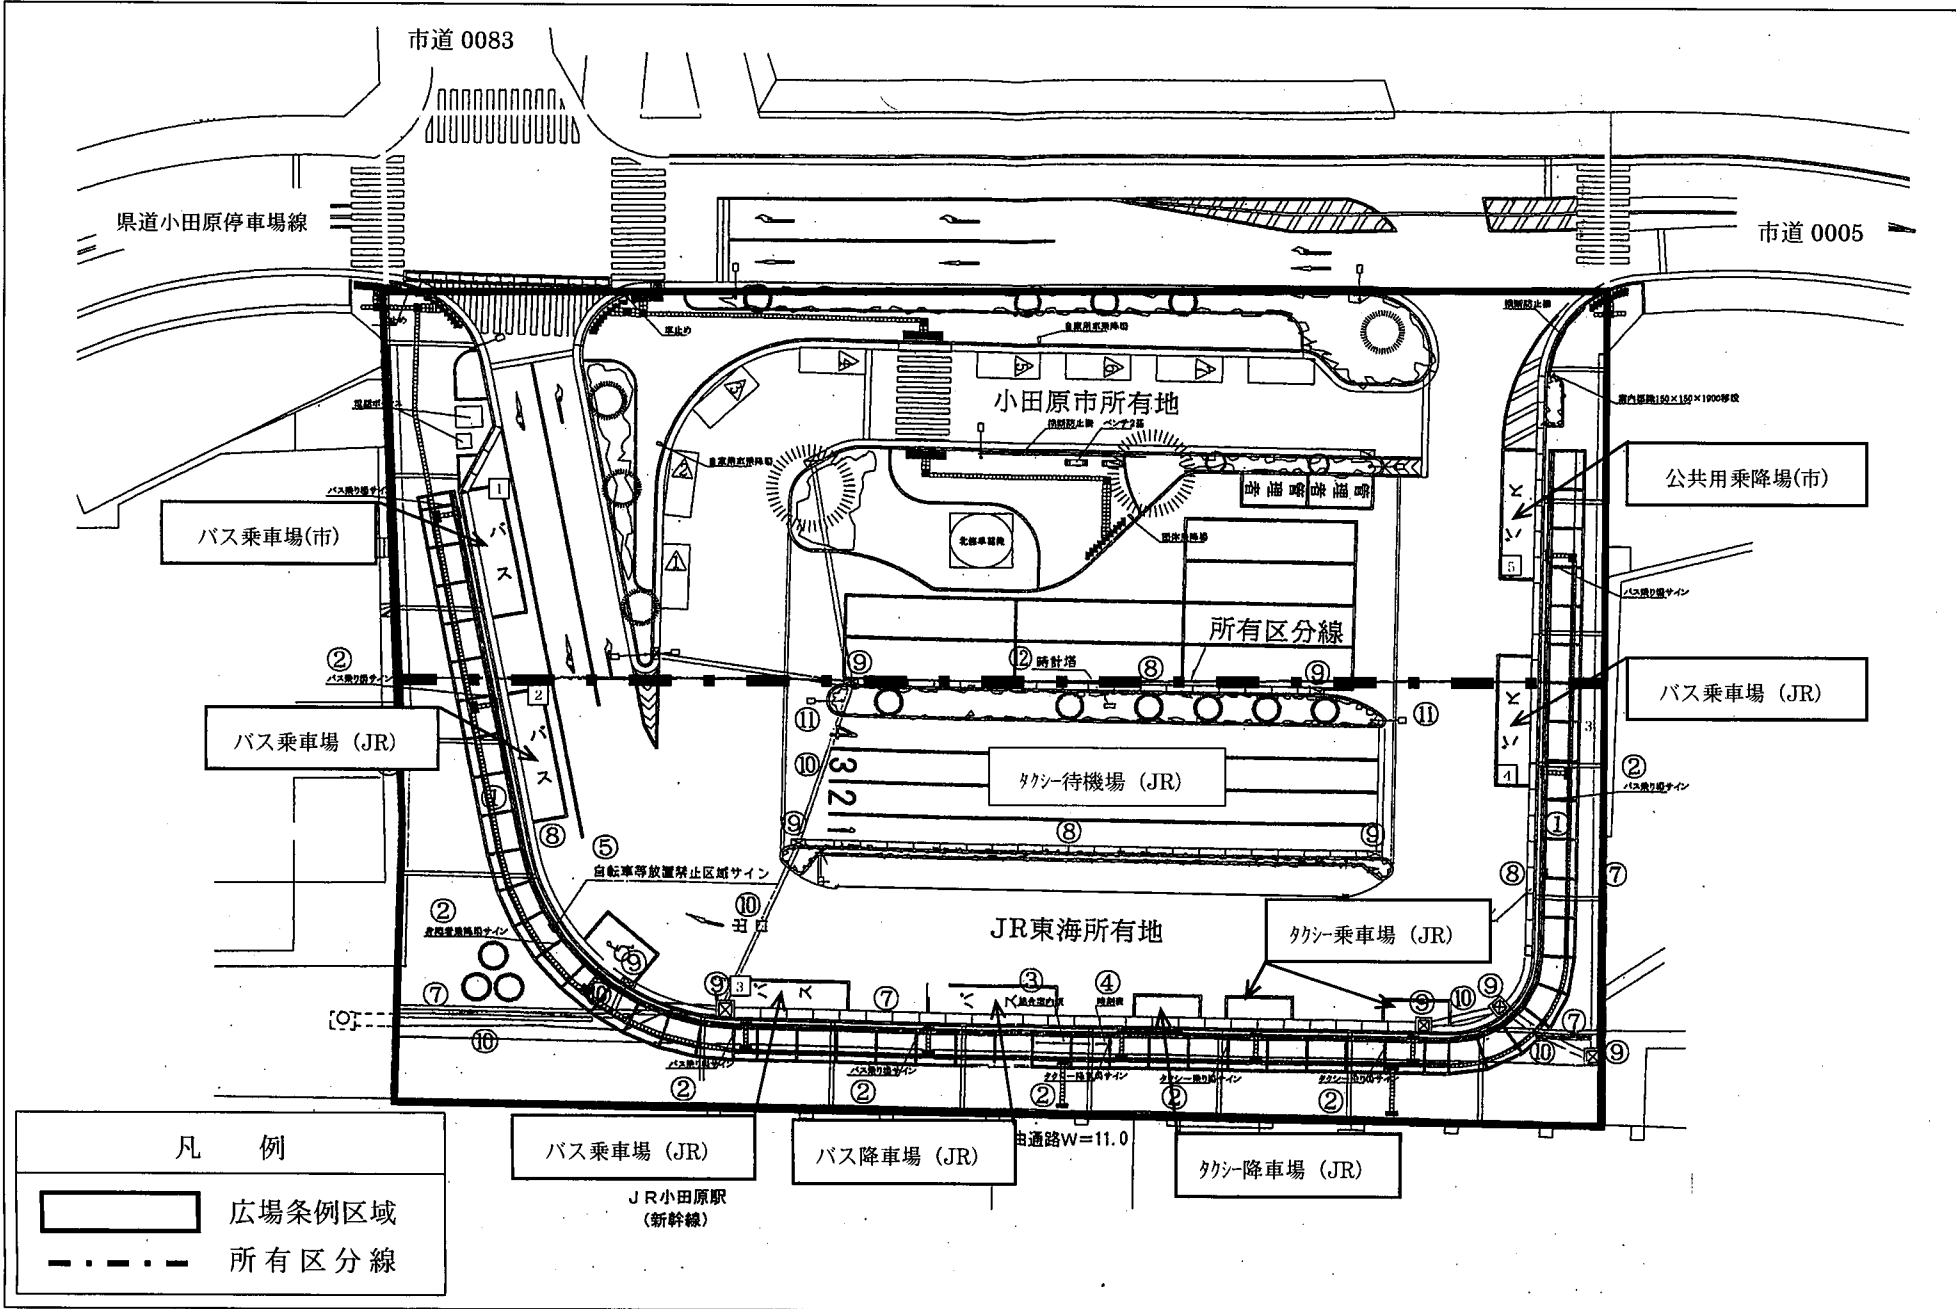

# 小田原駅東口広場 区域図及び施設配置図

# 小田原駅西口広場 区域図及び施設配置図

# 鴨宮駅南口広場 区域図及び施設配置図

# 鴨宮駅北口広場 区域図及び施設配置図

凡 例	
	広場条例区域
	所有区分線