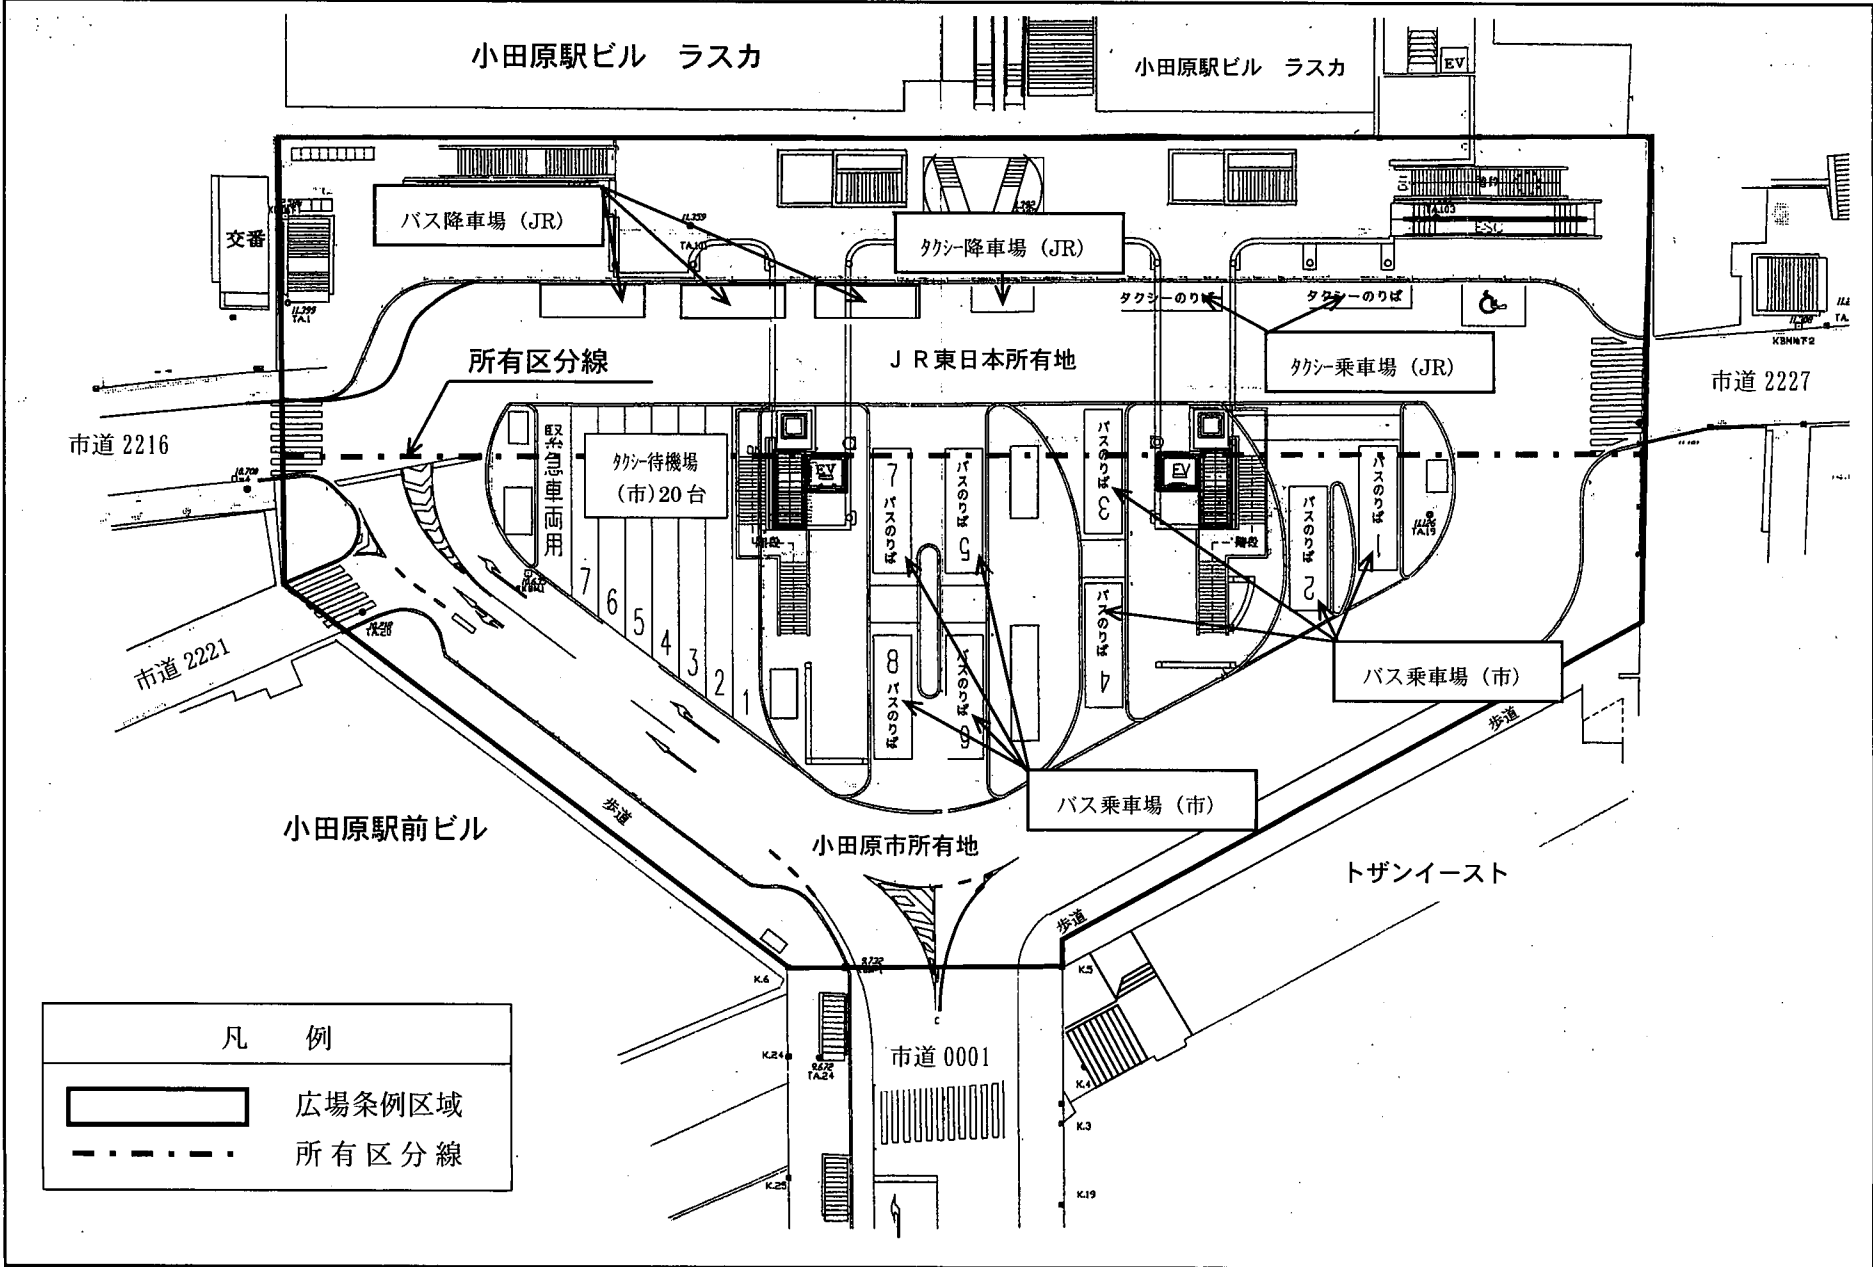

# 小田原駅東口広場 区域図及び施設配置図

# 小田原駅西口広場 区域図及び施設配置図

# 早川駅広場 区域図及び施設配置図

凡 例

- 広場条例区域
- 所有区分線

国道 135 号

# 鴨宮駅南口広場 区域図及び施設配置図