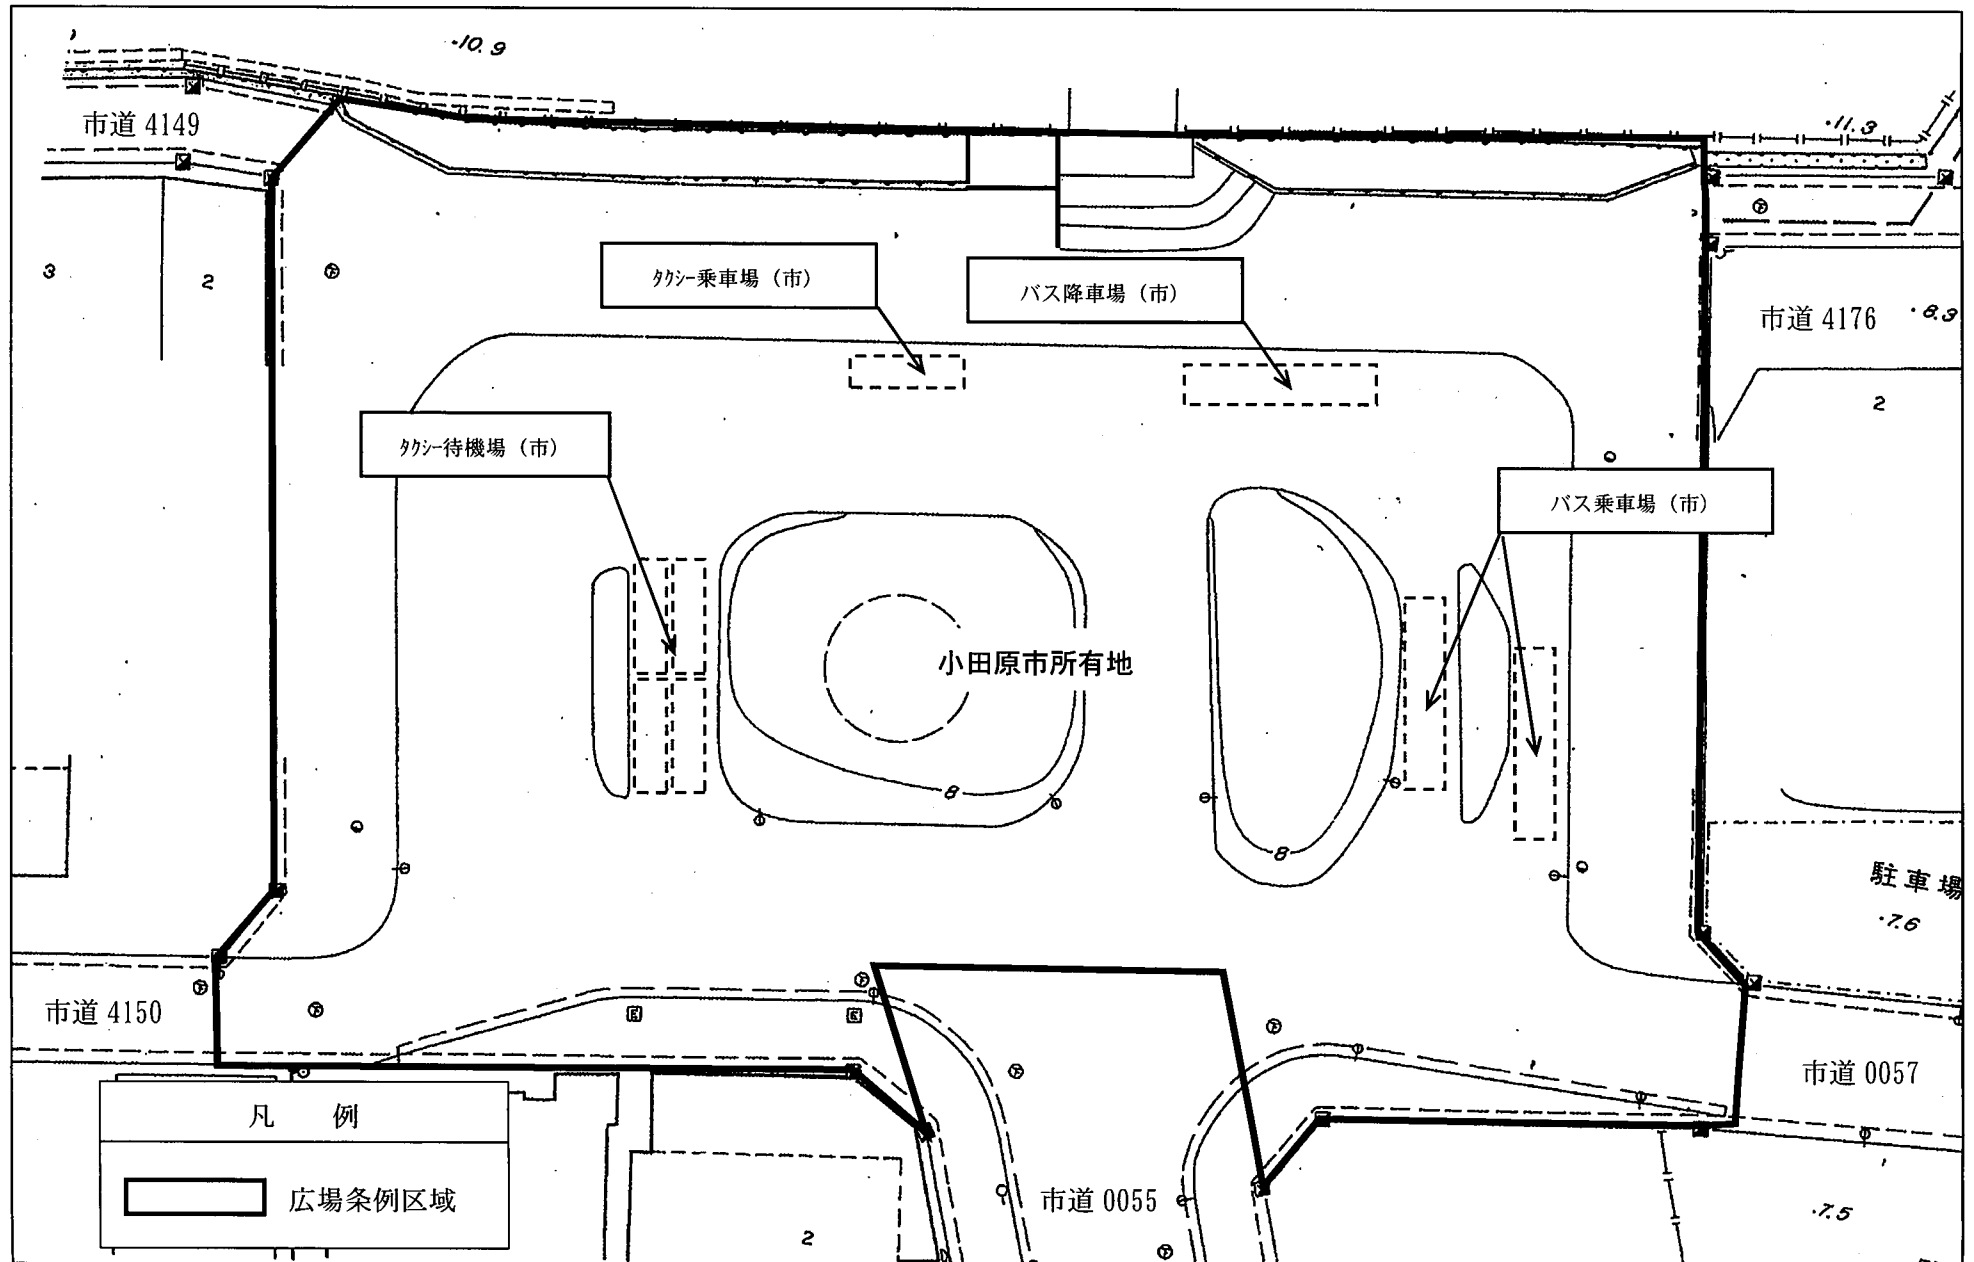

# 小田原駅西口広場 区域図及び施設配置図

# 早川駅広場 区域図及び施設配置図

凡 例

- 広場条例区域
- 所有区分線

国道 135 号

# 鴨宮駅南口広場 区域図及び施設配置図

# 鴨宮駅北口広場 区域図及び施設配置図

凡 例	
	広場条例区域
	所有区分線