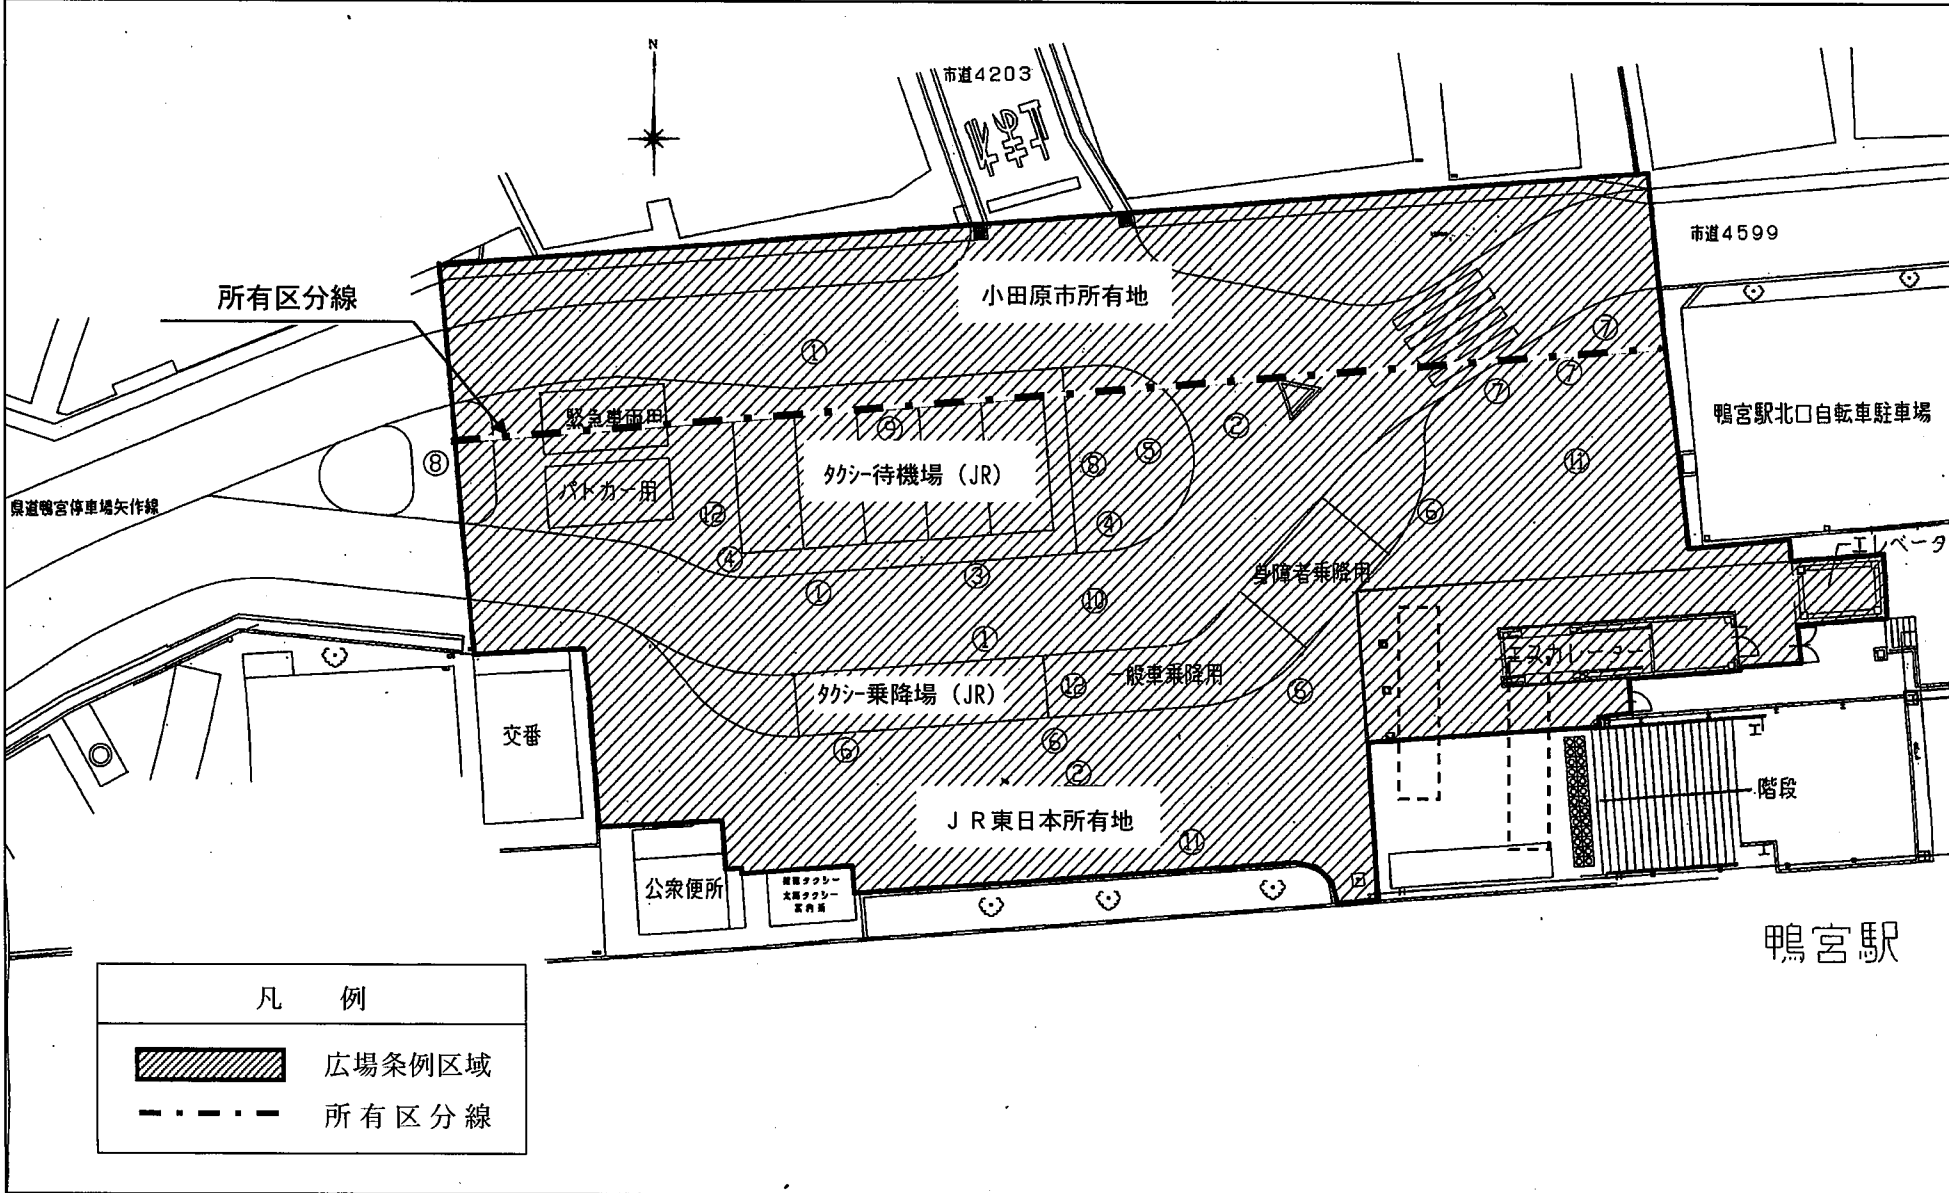

# 小田原駅西口広場 区域図及び施設配置図

# 早川駅広場 区域図及び施設配置図

凡 例

- 広場条例区域
- 所有区分線

国道 135 号

# 鴨宮駅南口広場 区域図及び施設配置図

# 鴨宮駅北口広場 区域図及び施設配置図

凡 例	
	広場条例区域
	所有区分線