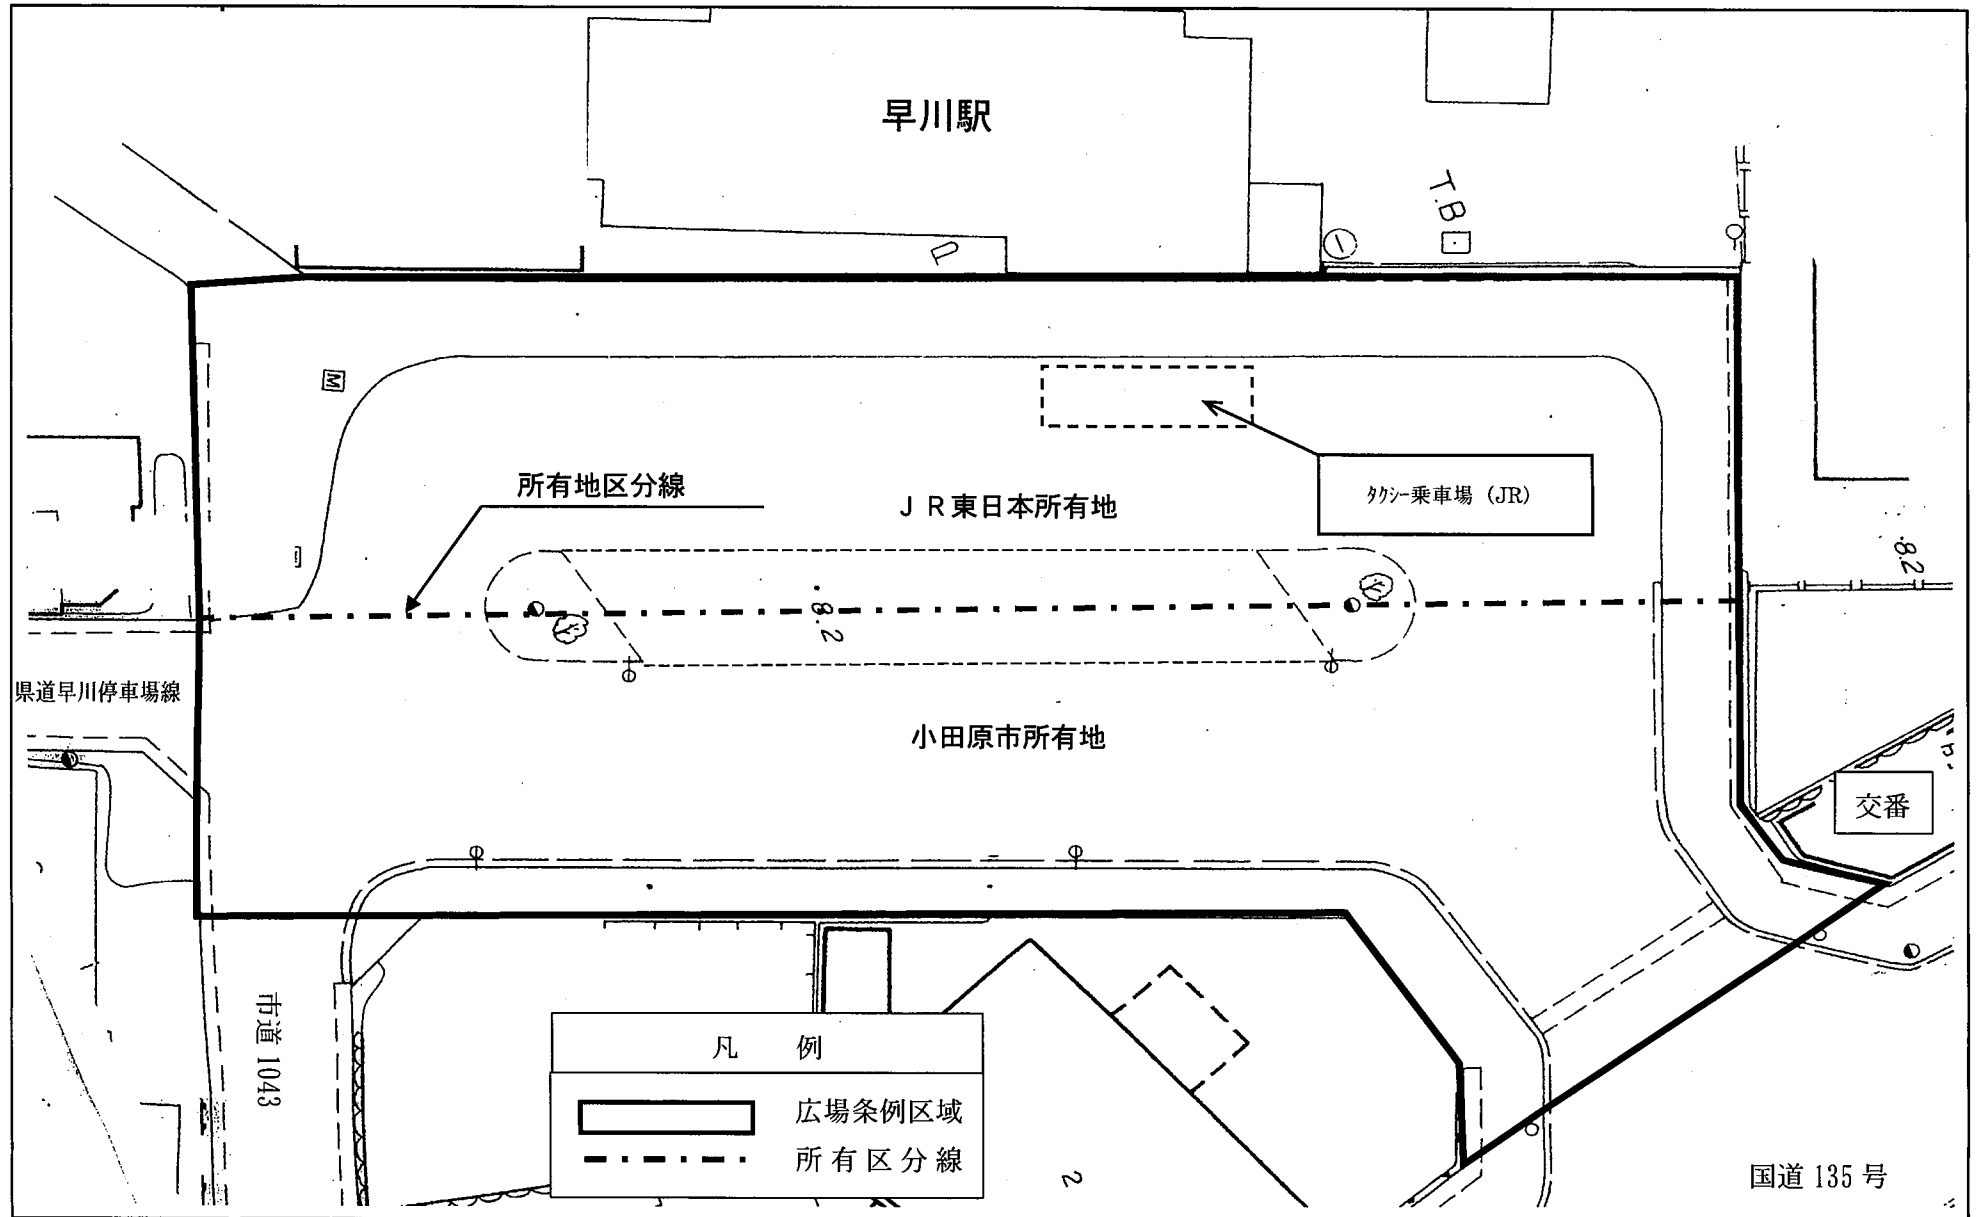

# 小田原駅東口広場 区域図及び施設配置図

# 小田原駅西口広場 区域図及び施設配置図

# 早川駅広場 区域図及び施設配置図

凡 例

- 広場条例区域
- 所有区分線

国道 135 号

# 鴨宮駅北口広場 区域図及び施設配置図

凡 例	
	広場条例区域
	所有区分線