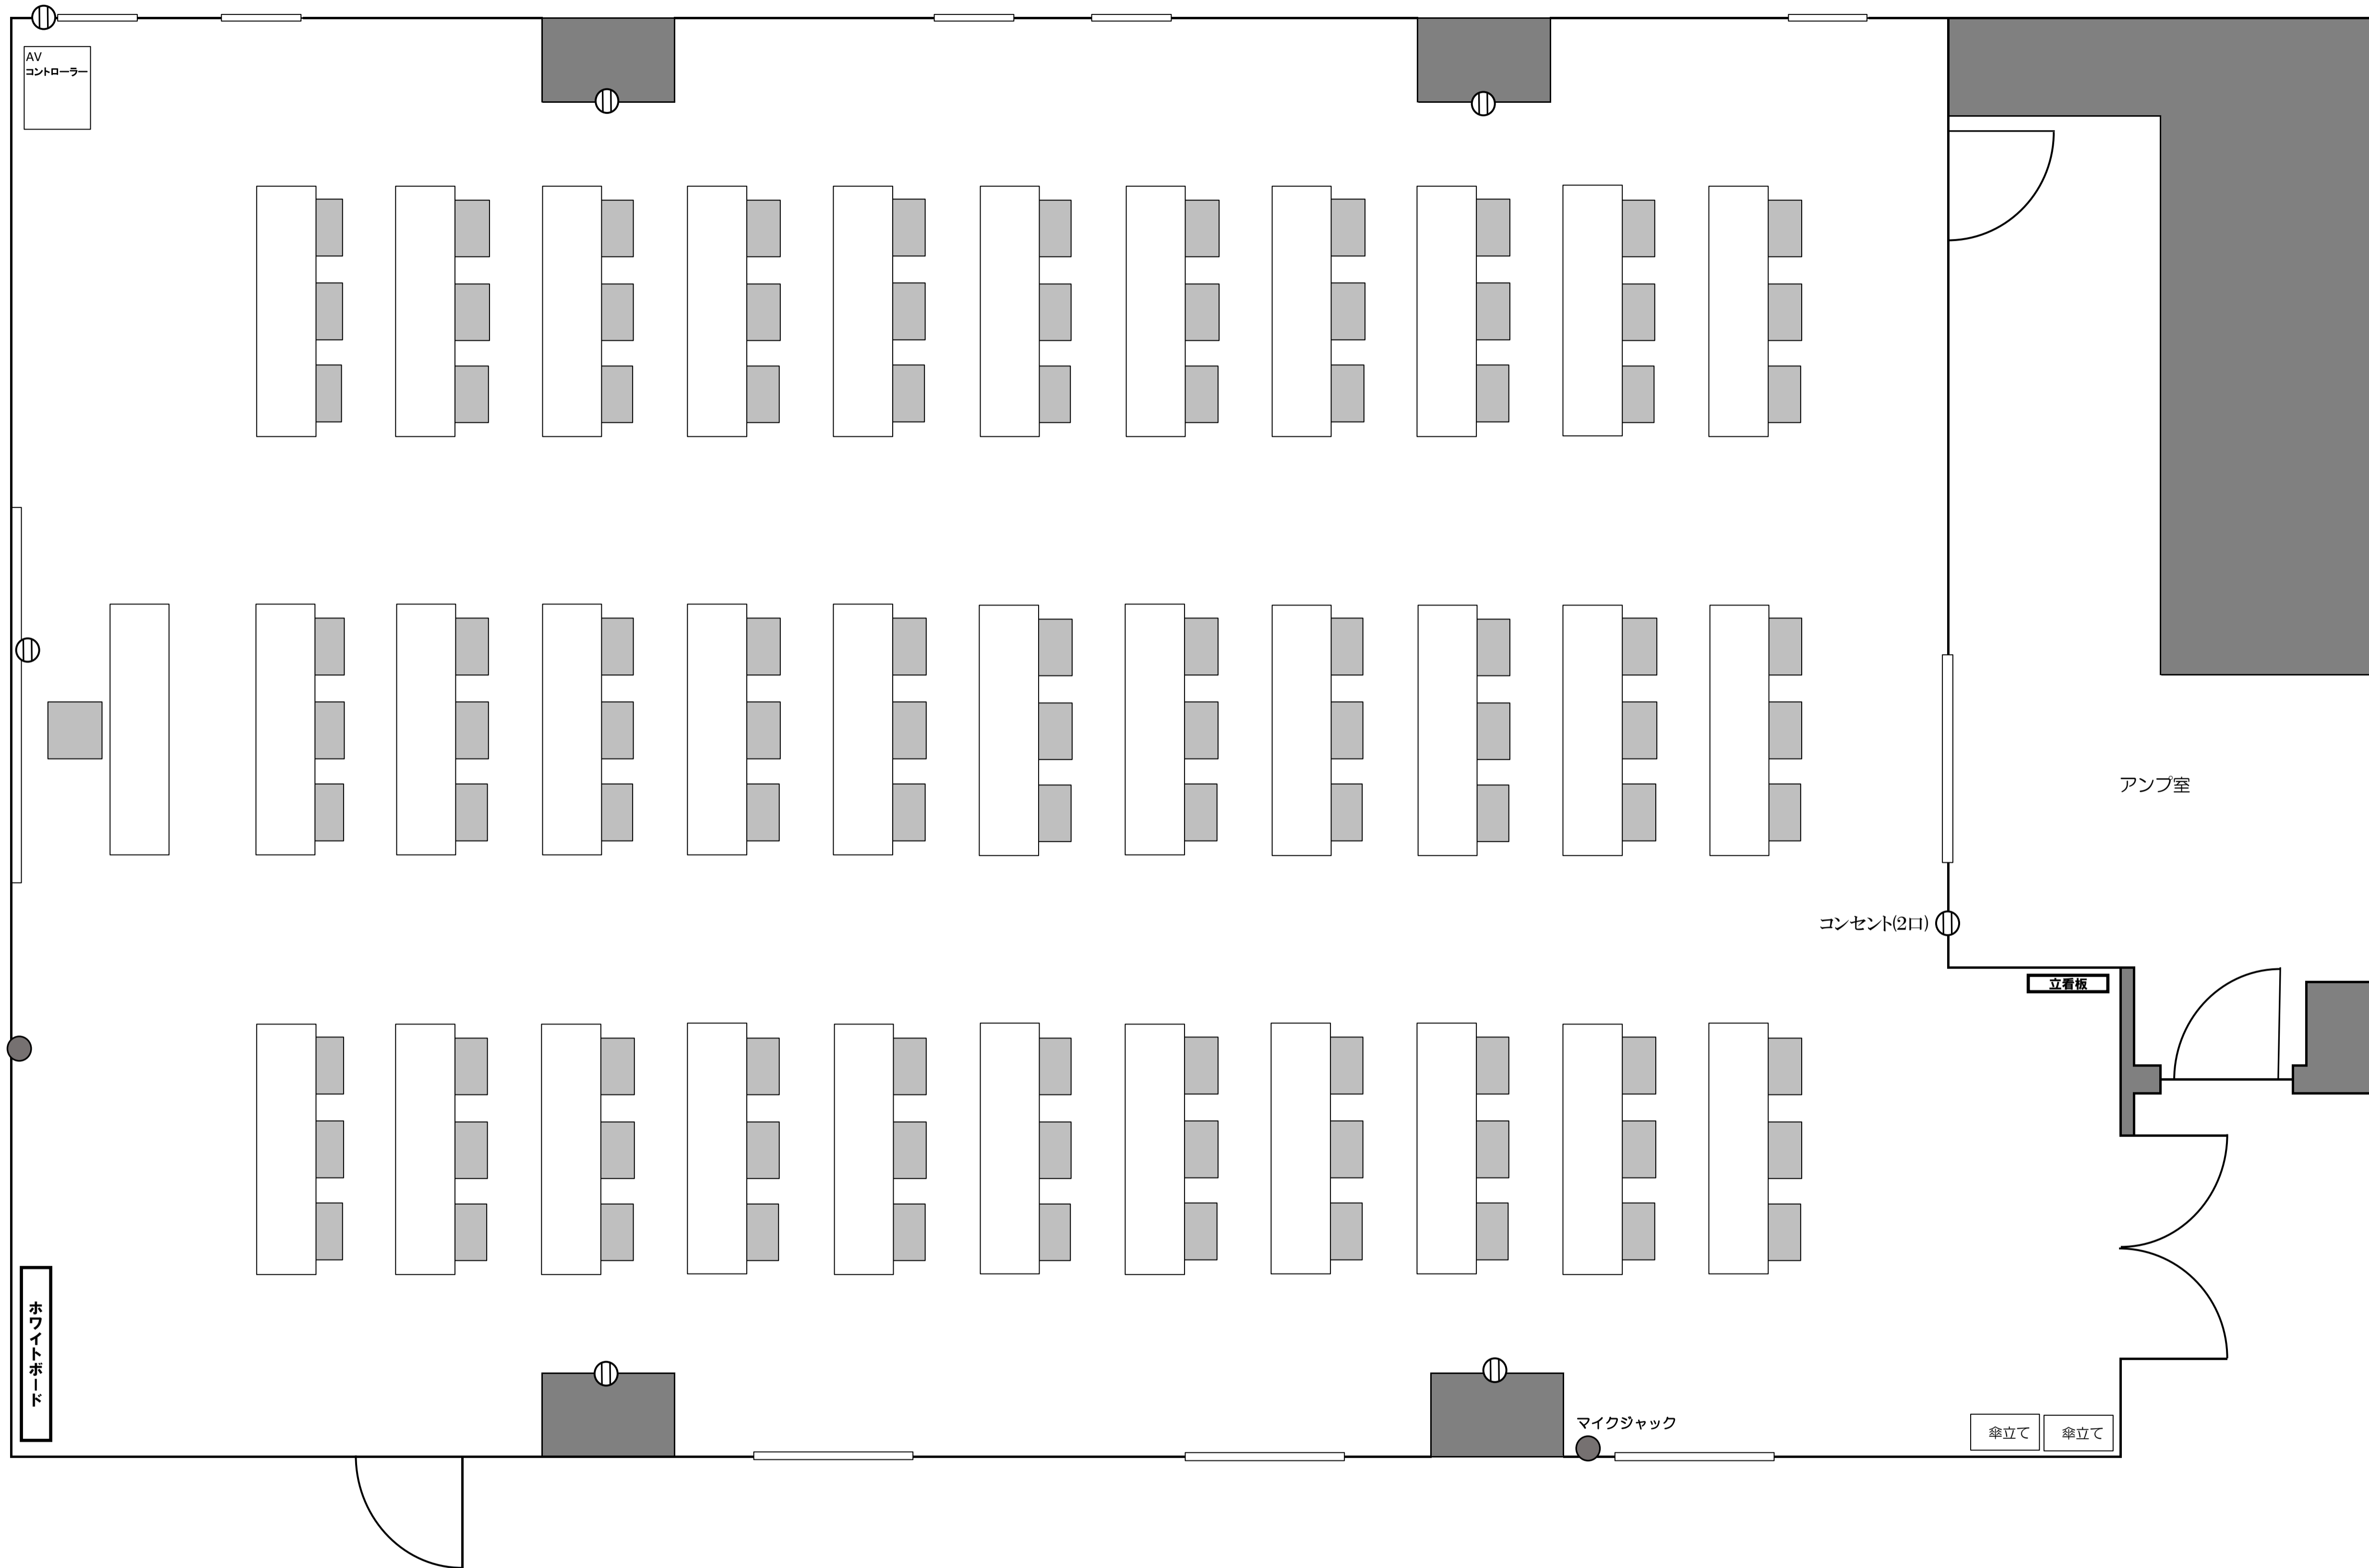

# 集会室202

机34台 イス100脚

□…机    ■…イス

※部屋内の1マスは10cm×10cmとして、設備及び部屋の広さは、ほぼ実物と同じ比率で作成しております。使用目的にあわせて、設備を動かしてお使いください。

定員	100人（消防法上、定員を超えての利用は禁止されております。）
広さ	面積152㎡
禁止行為	喫煙、火気類の使用、壁面に画紙やテープを直接貼り付けること。 楽器演奏、運動使用（一部ダンス使用可※要相談）
設備	机（180cm×45cm×高さ70cm）、イス（座面42cm×43cm×高さ75cm）、AVコントローラー
202専用設備	演台…1区分100円 マイク（4本使用可）…1本1区分100円（AVコントローラー付属のマイクは無料） ビデオプロジェクター…1区分500円（備え付けスクリーンは無料）
その他	使用時間終了時までに、机・椅子・備品の原状復帰（入室時と同じ状態に戻す） 及び使用報告書に記載されている後始末の確認事項をチェックし、速やかに退室し 鍵を受付にご返却ください。すぐに清掃が入ります。