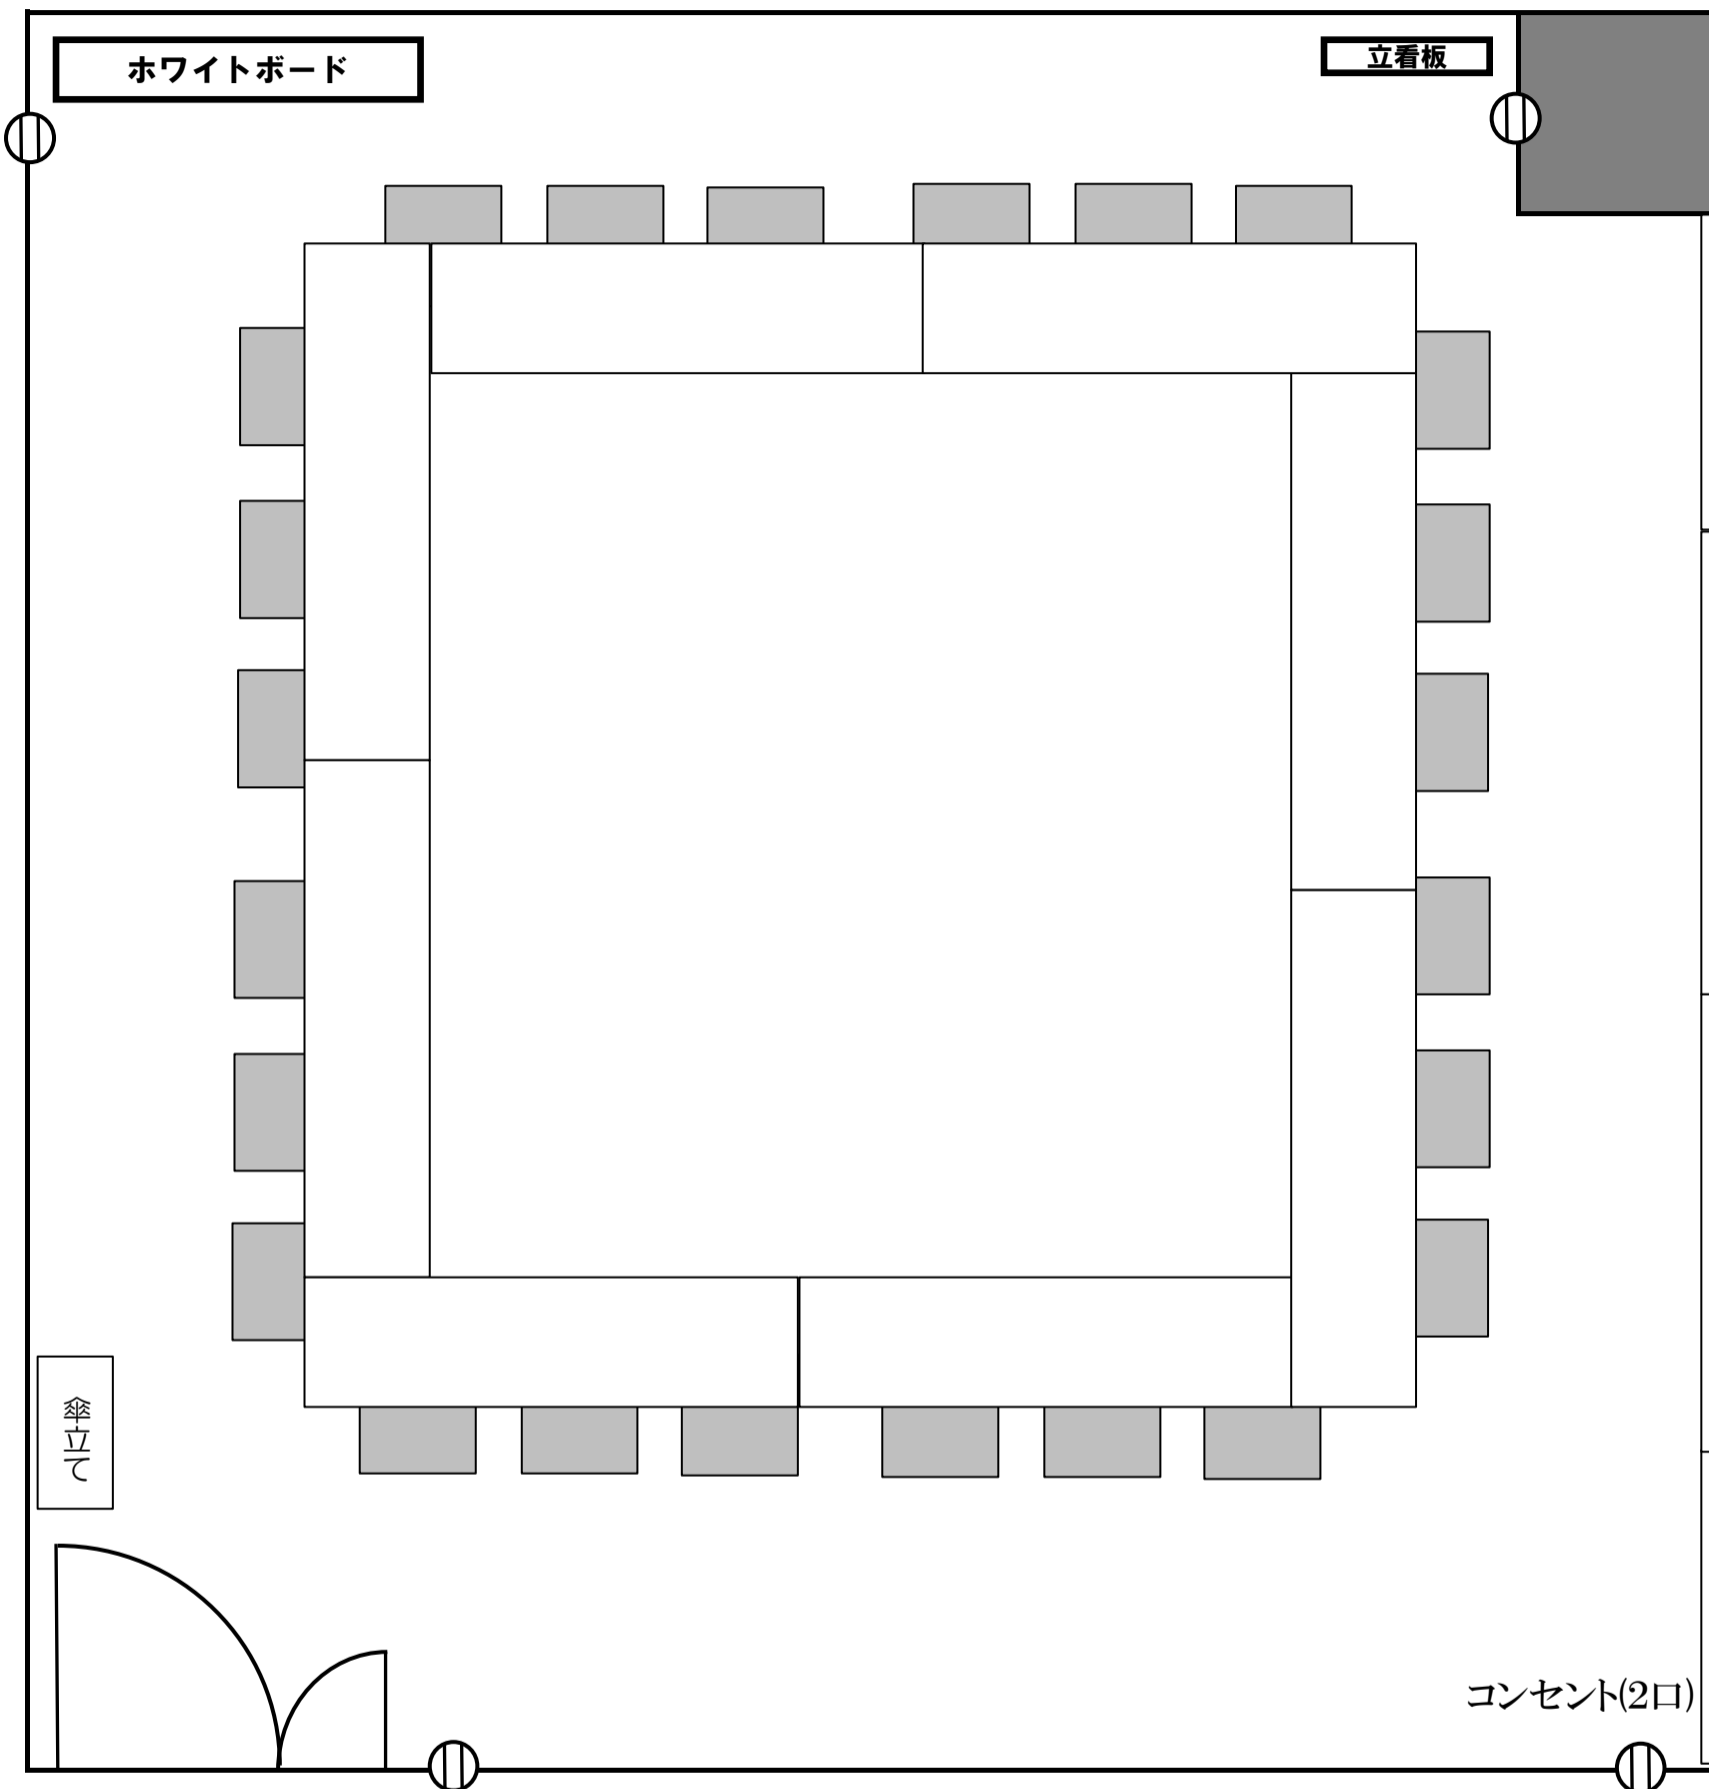

集会室204

机8台 イス24脚

□ …机

■ …イス

※部屋内の1マスは10cm×10cmとして、設備及び部屋の広さは、ほぼ実物と同じ比率で作成しております。

使用目的にあわせて、設備を動かしてお使いください。

定員	24人（消防法上、定員を超えての利用は禁止されております。）
広さ	面積40㎡
禁止行為	喫煙、火気類の使用、壁面に画鋲やテープを直接貼り付けること。 楽器演奏（拡声装置含む）、運動使用
設備	机（180cm×45cm×高さ70cm）、イス（座面42cm×43cm×高さ75cm）
その他	使用時間終了時まで、机・椅子・備品の原状復帰（入室時と同じ状態に戻す） 及び使用報告書に記載されている後始末の確認事項をチェックし、速やかに退室し 鍵を受付にご返却ください。すぐに清掃が入ります。