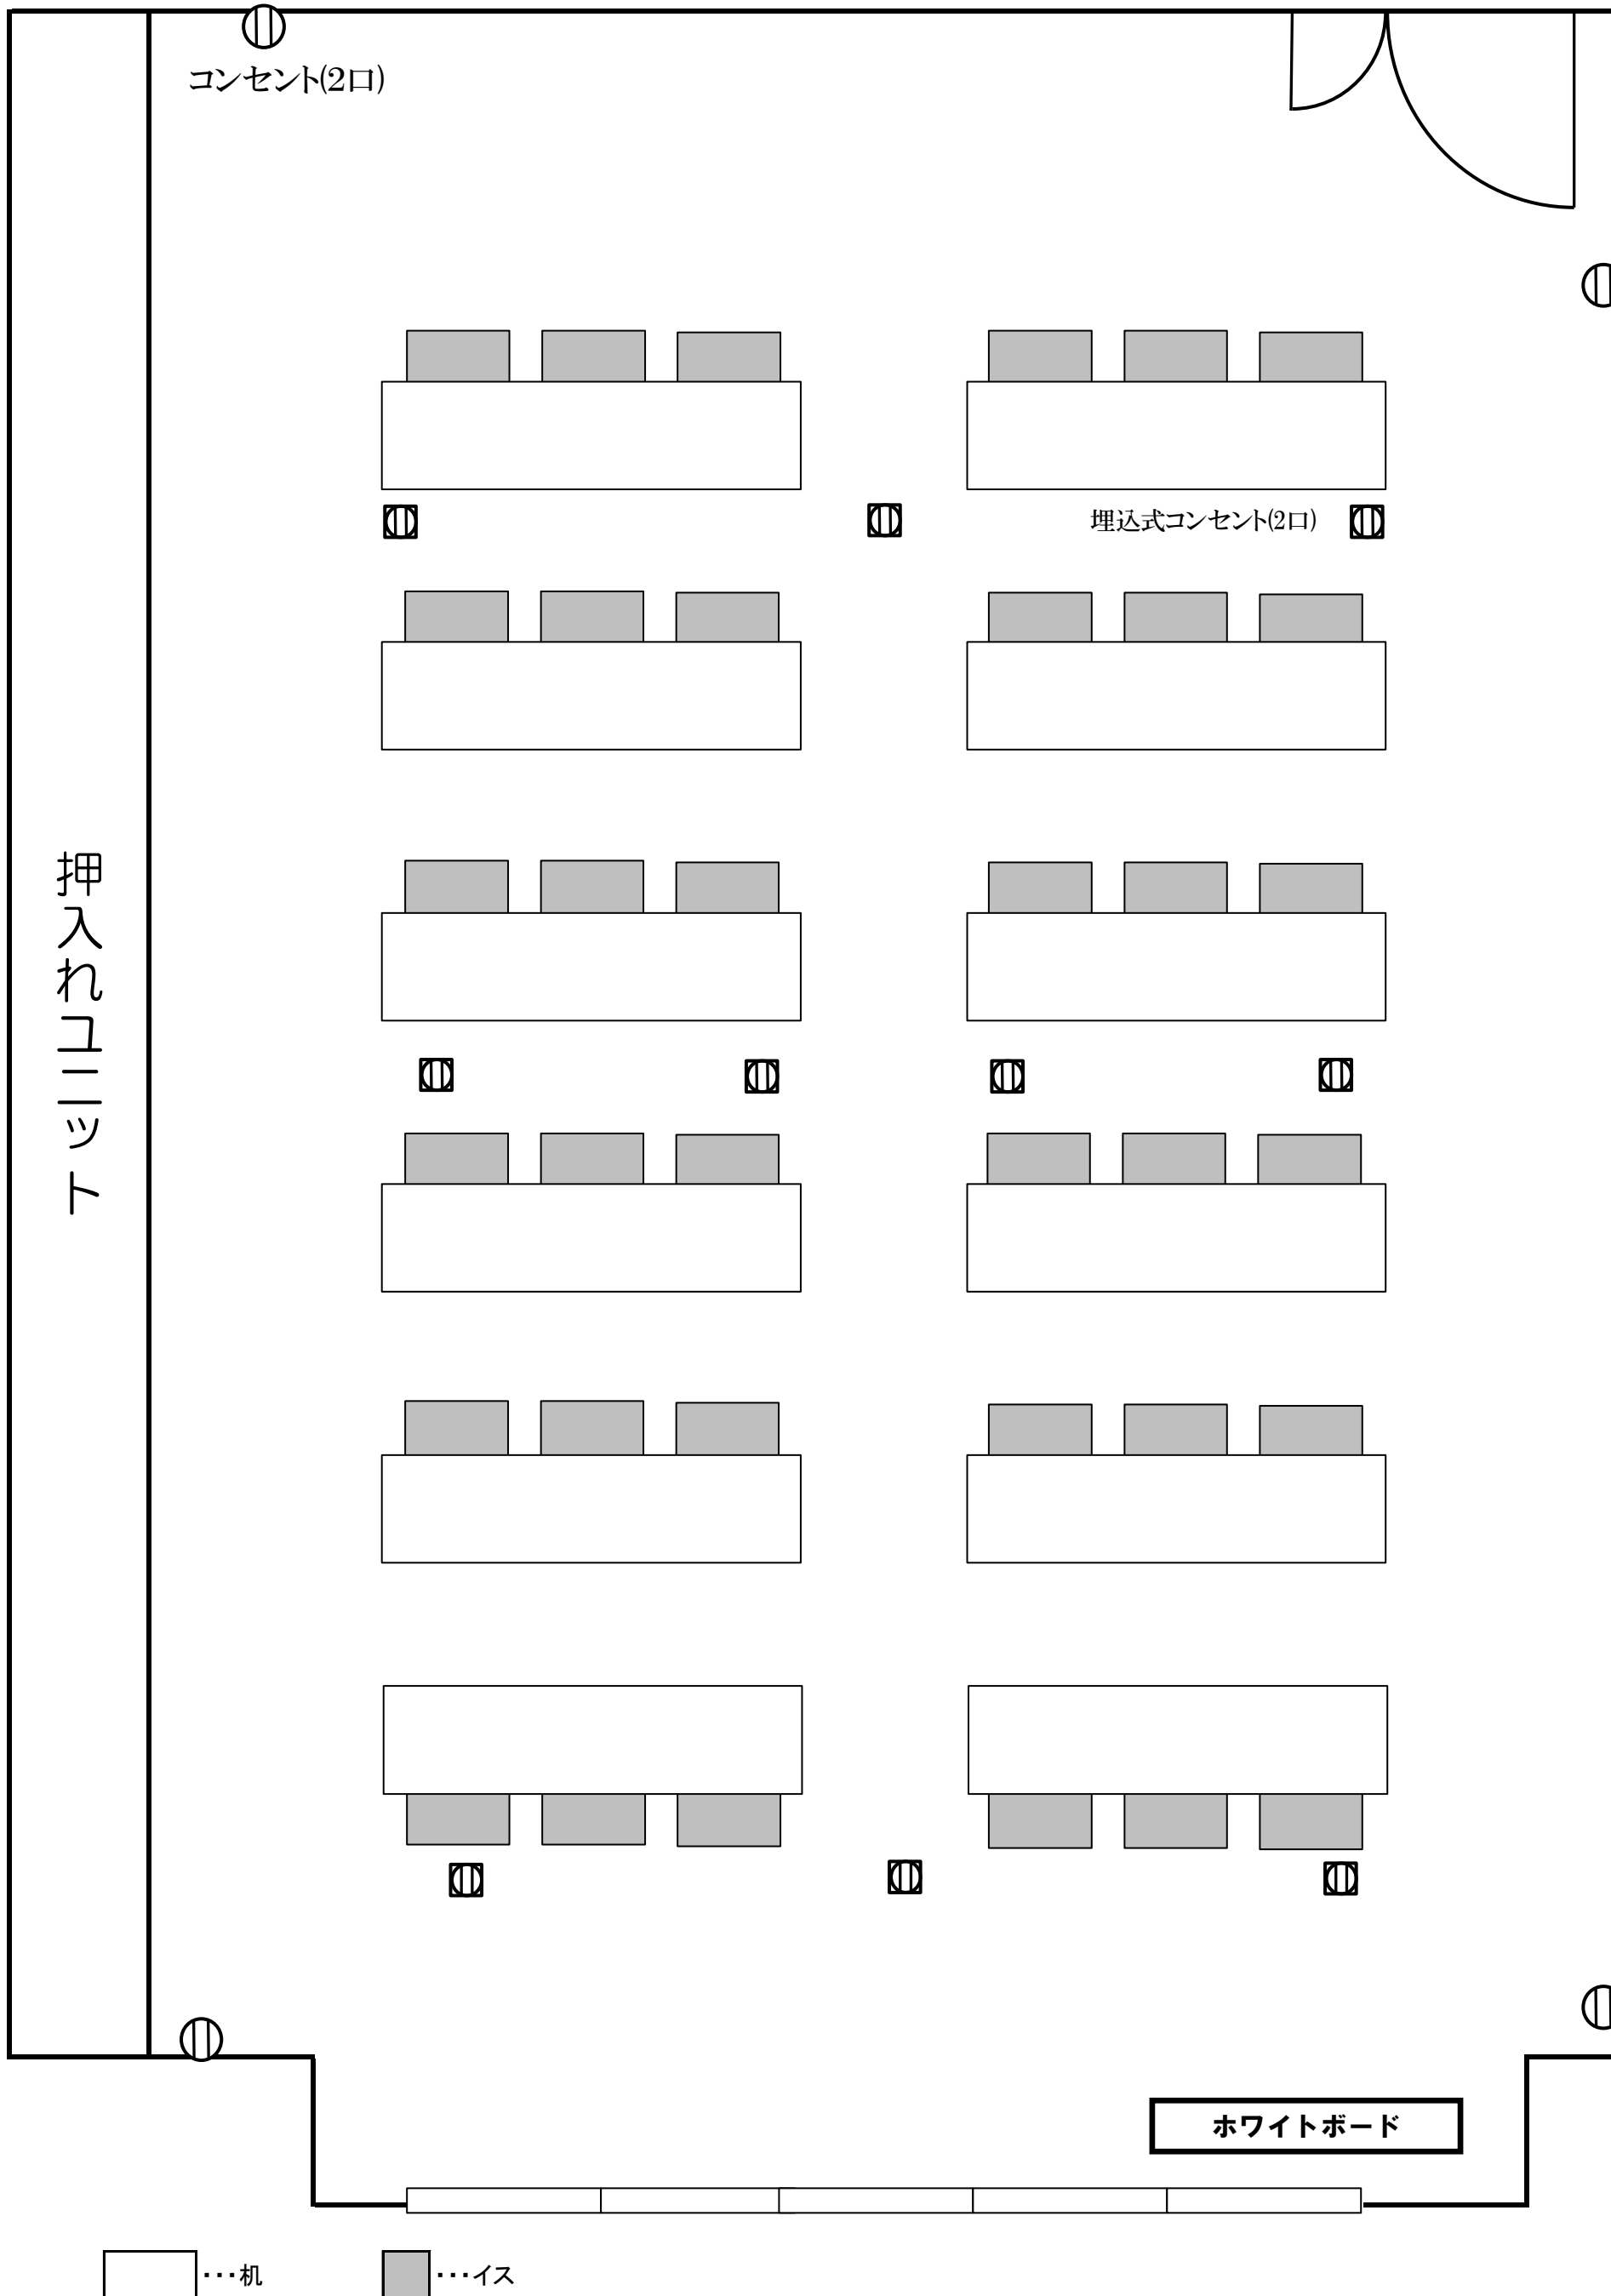

集会室201

机12台 イス36脚

※部屋内の1マスは10cm×10cmとして、設備及び部屋の広さは、ほぼ実物と同じ比率で作成しております。

使用目的にあわせて、設備を動かしてお使いください。

定員	36人（消防法上、定員を超えての利用は禁止されております。）
広さ	面積58.2㎡
禁止行為	喫煙、火気類の使用、壁面に画鋸やテープを直接貼り付けること
設備	机（180cm×45cm×高さ70cm）、イス（座面44cm×44cm×高さ77cm）
その他	使用時間終了時まで、机・椅子・備品の原状復帰（入室時と同じ状態に戻す）及び使用報告書に記載されている後始末の確認事項をチェックし、速やかに退室し鍵を受付にご返却ください。すぐに清掃が入ります。