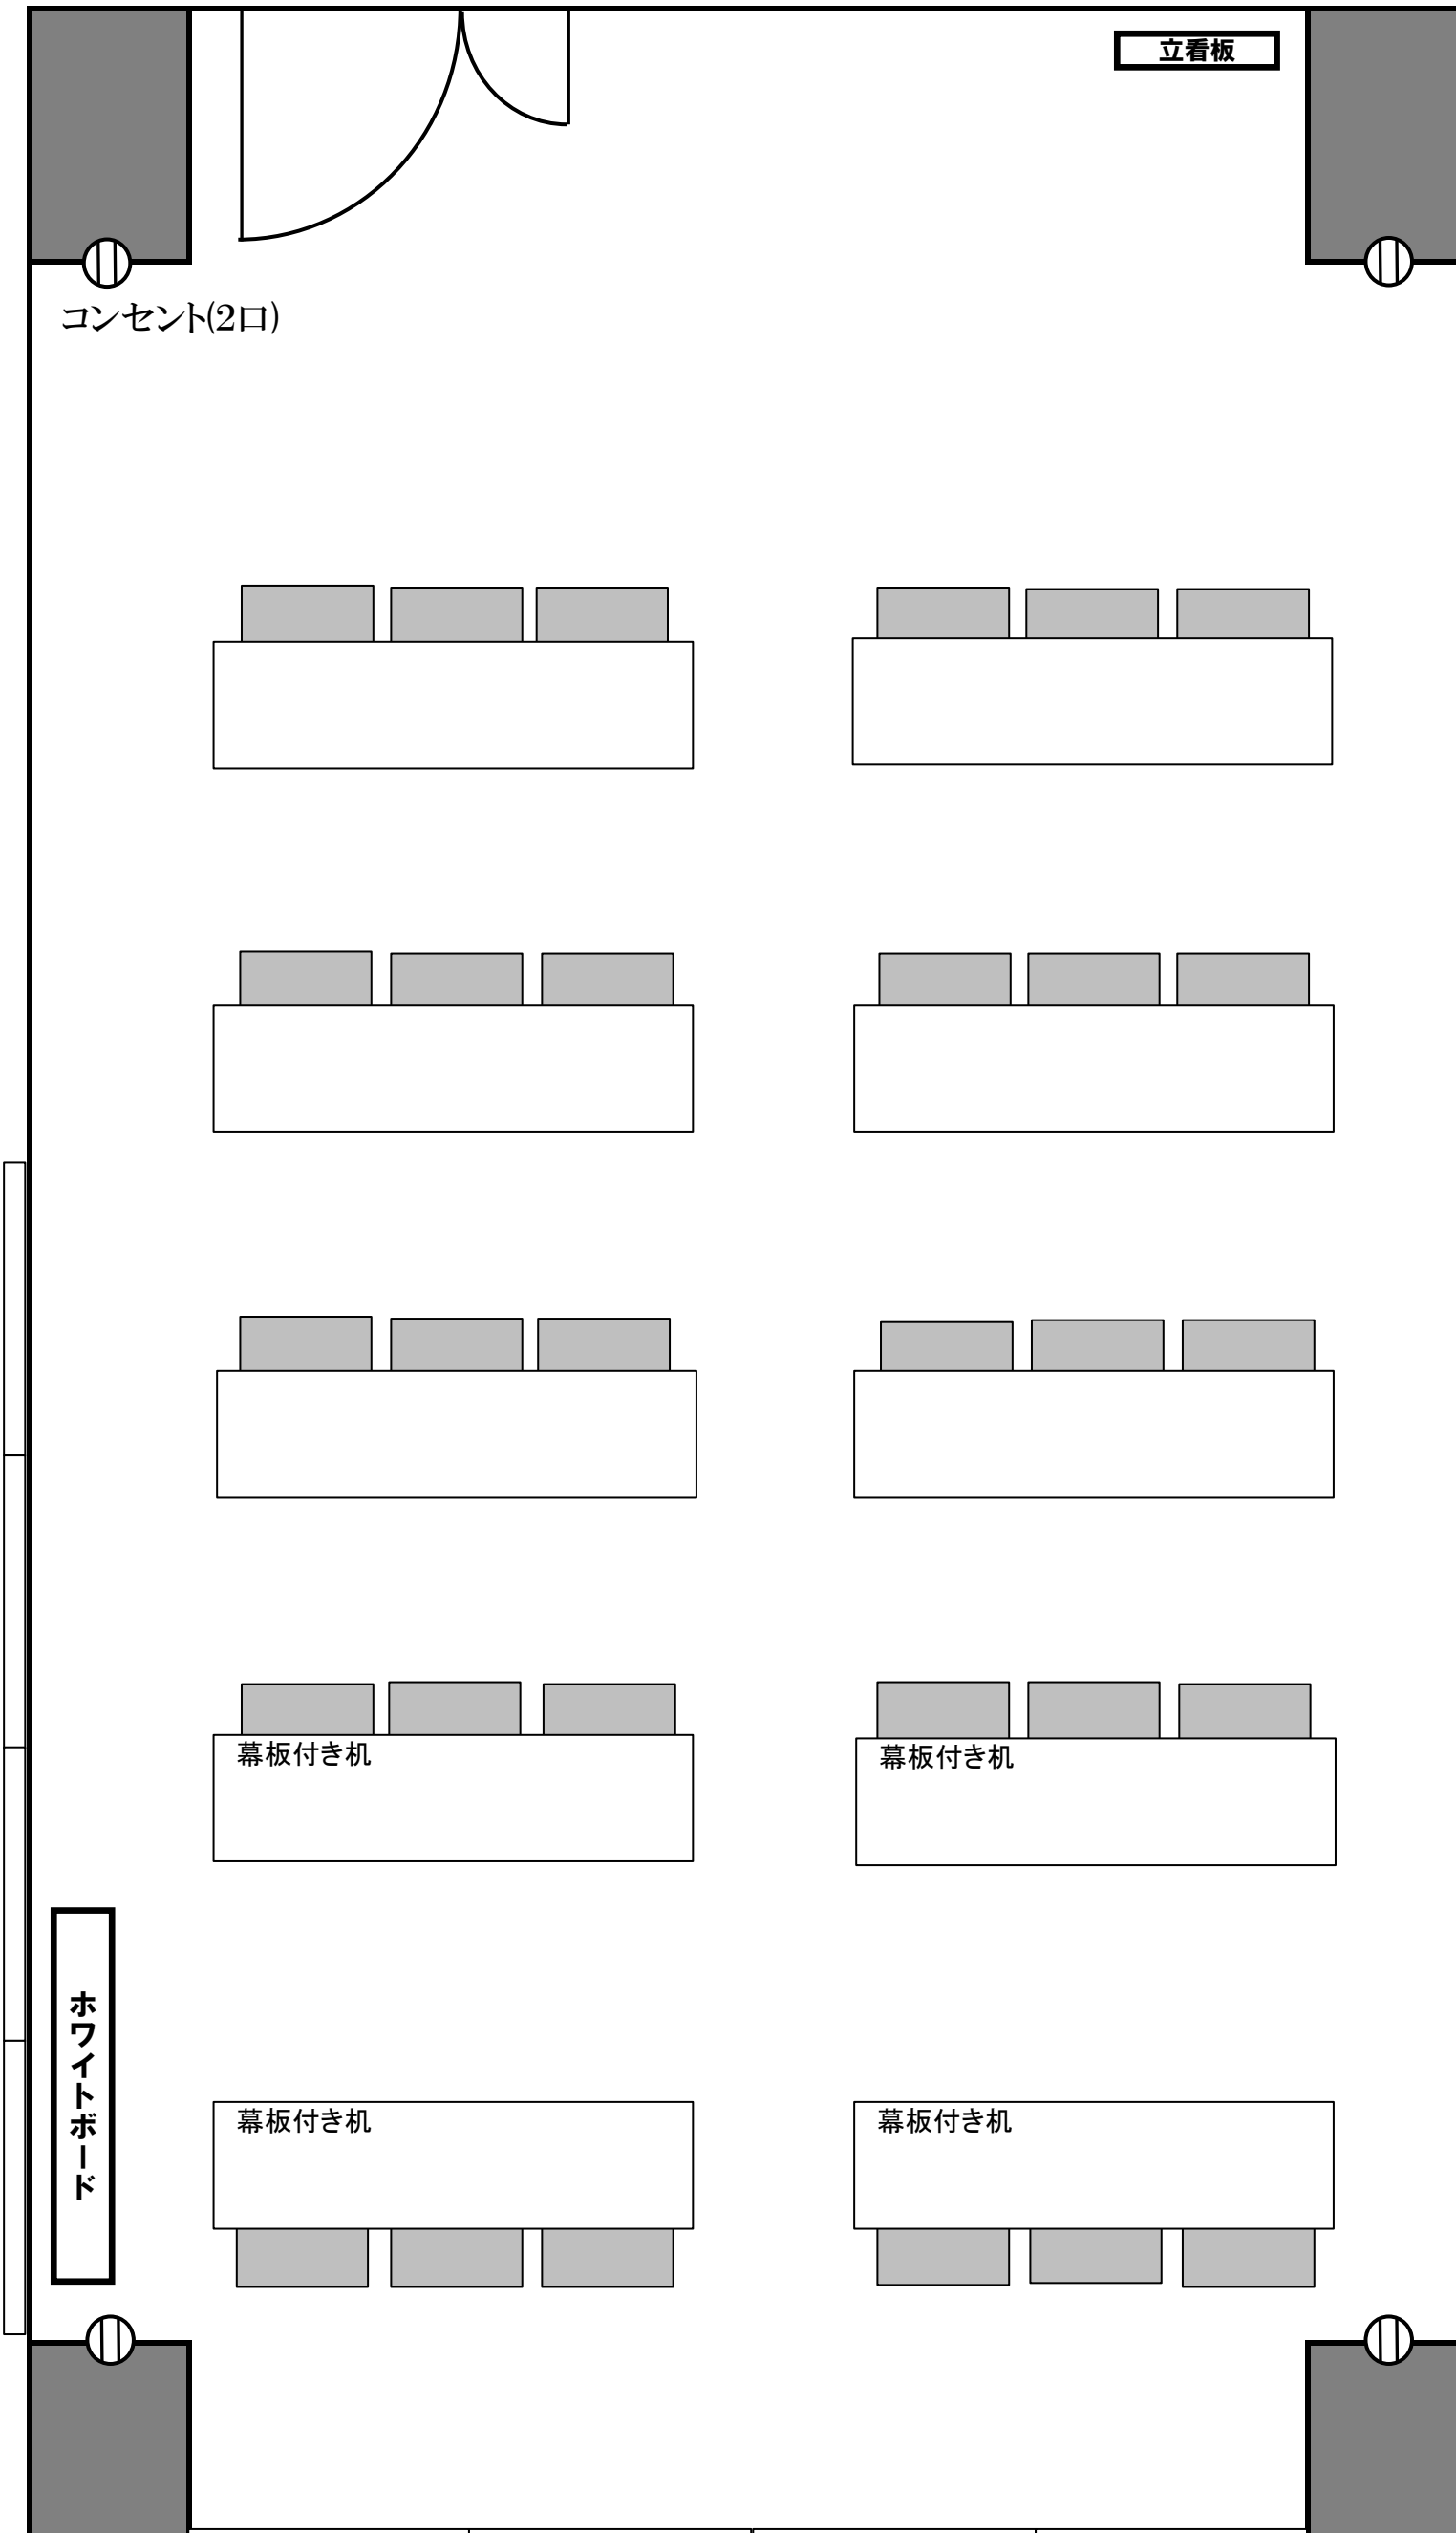

集会室

机10台 イス30脚

□ ...机 ■ ...イス

※部屋内の1マスは10cm×10cmとして、設備及び部屋の広さは、ほぼ実物と同じ比率で作成しております。

使用目的にあわせて、設備を動かしてお使いください。

定員	30人（消防法上、定員を超えての利用は禁止されております。）
広さ	面積52㎡
禁止行為	喫煙、火気類の使用、壁面に画鋸やテープを直接貼り付けること
設備	机（180cm×45cm×高さ70cm）、イス（座面51cm×53cm×高さ76cm）
その他	使用時間終了時まで、机・椅子・備品の原状復帰（入室時と同じ状態に戻す）及び使用報告書に記載されている後始末の確認事項をチェックし、速やかに退室し鍵を受付にご返却ください。すぐに清掃が入ります。