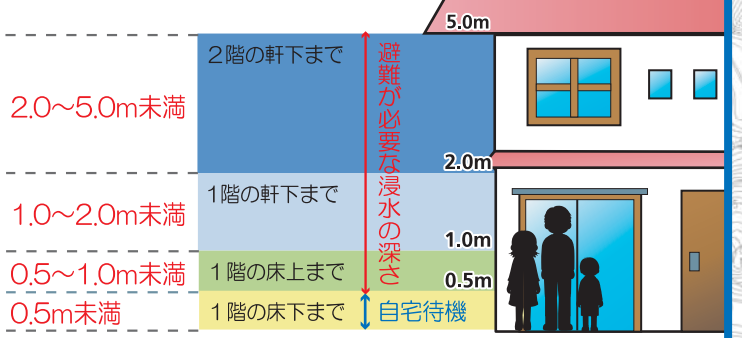

箱根町

①早川

■想定される浸水の深さ

色表示をしていない区域も浸水の恐れがあります。