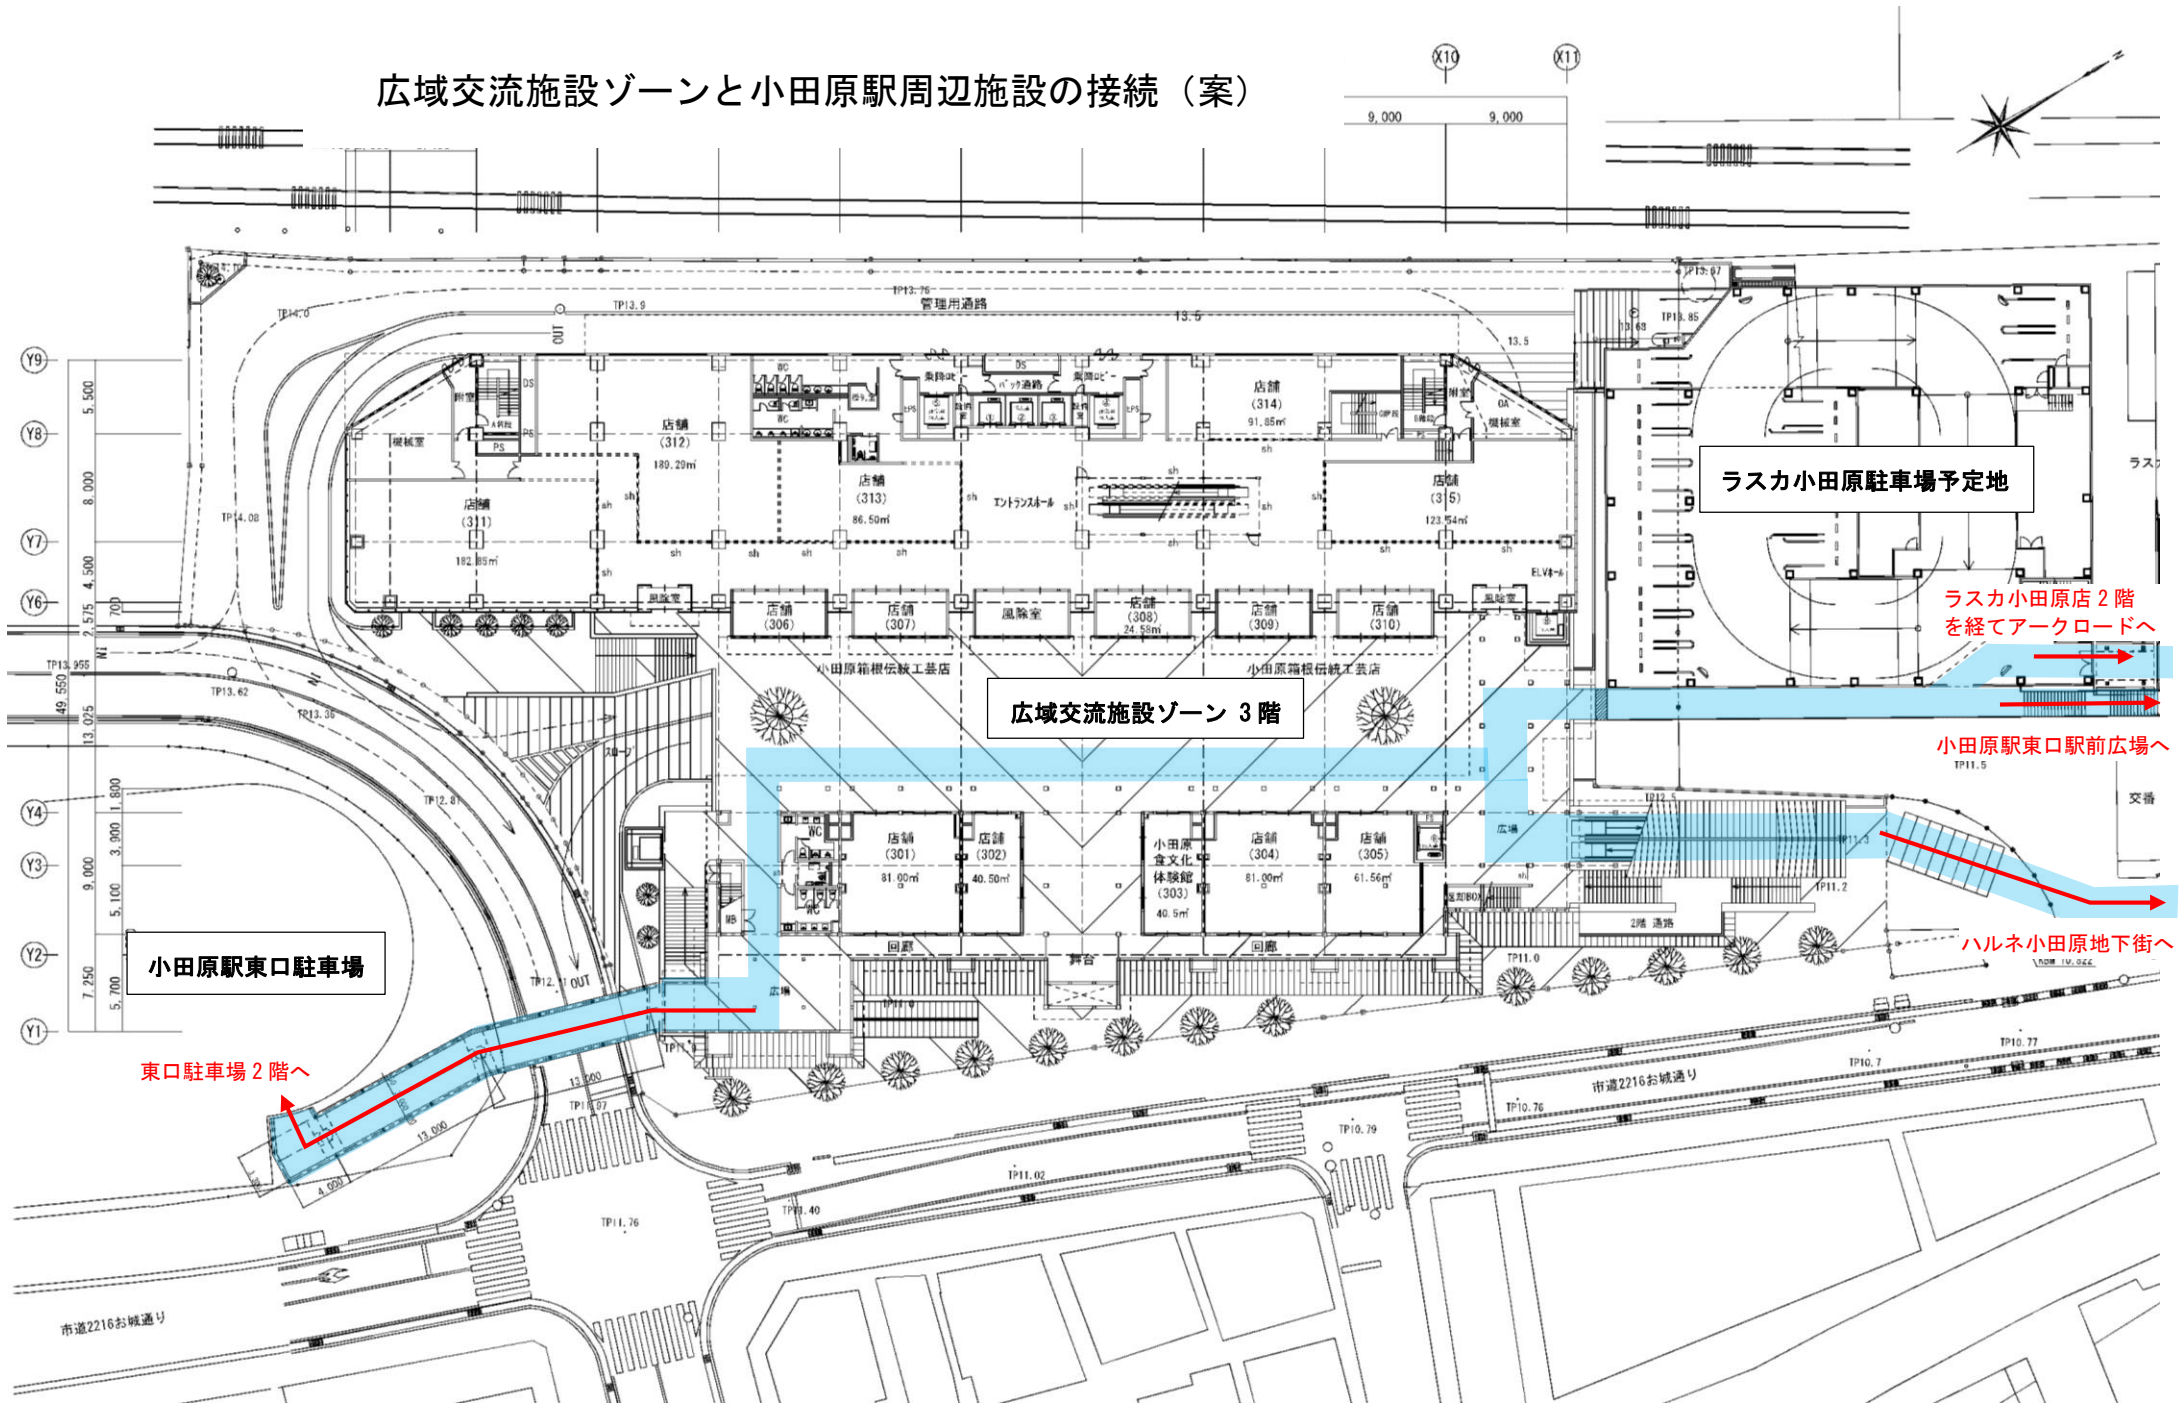

# 広域交流施設ゾーンと小田原駅周辺施設の接続 (案)

小田原駅東口駐車場

東口駐車場 2階へ

広域交流施設ゾーン 3階

ラスカ小田原駐車場予定地

ラスカ小田原店 2階  
を経てアークロードへ

小田原駅東口駅前広場へ

ハルネ小田原地下街へ