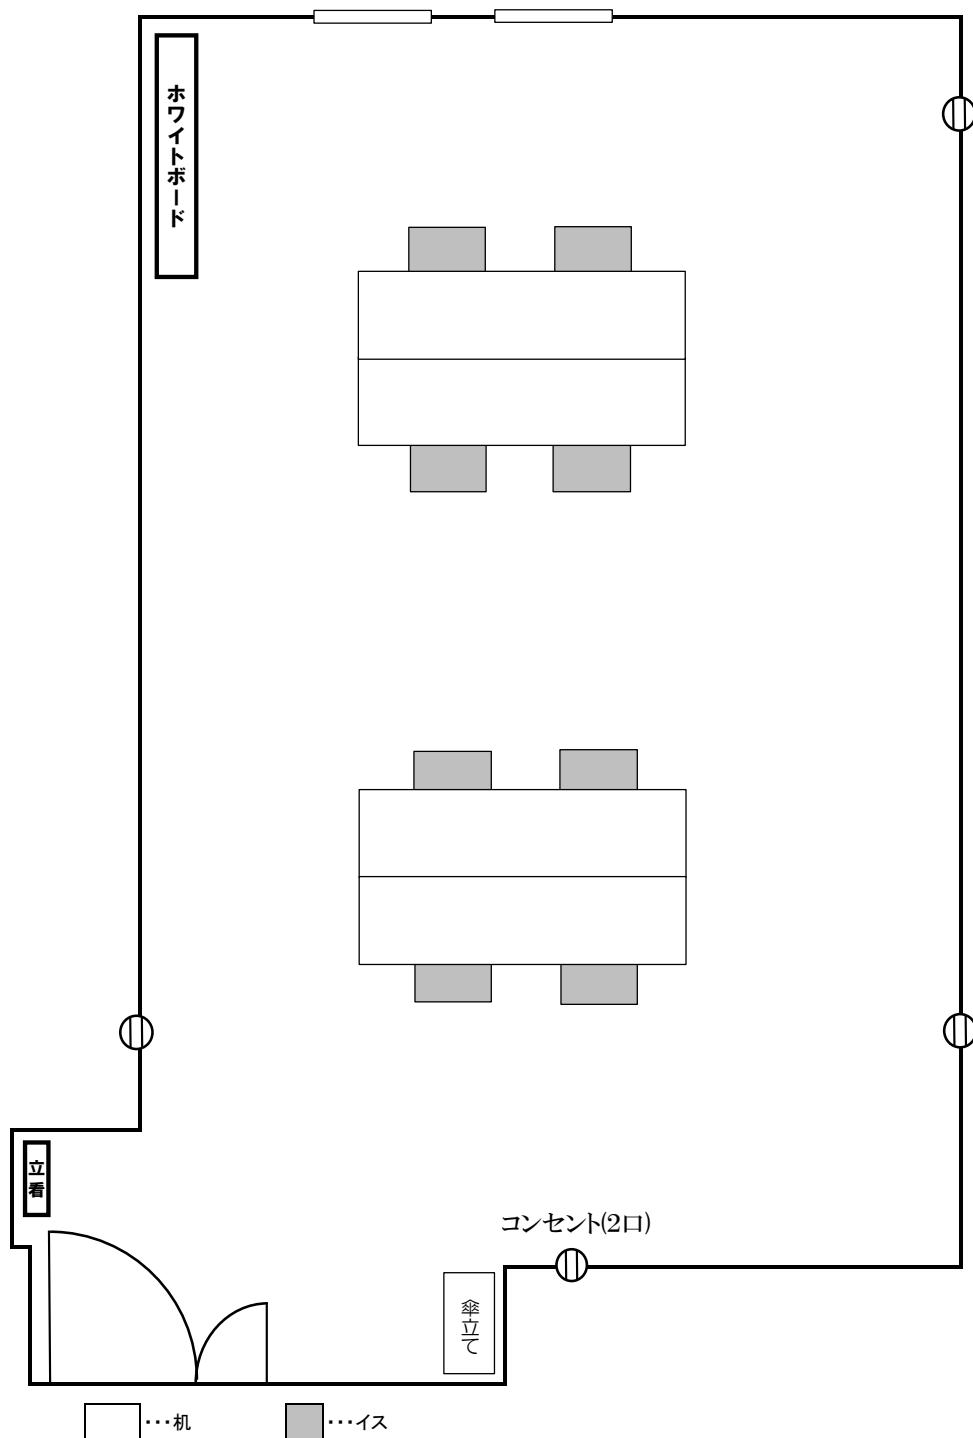

集会室206

机4台 イス8脚

※部屋内の1マスは10cm×10cmとして、設備及び部屋の広さは、ほぼ実物と同じ比率で作成しております。
使用目的にあわせて、設備を動かしてお使いください。

定員	8人（消防法上、定員を超えての利用は禁止されております。）
広さ	面積33㎡
禁止行為	喫煙、火気類の使用、壁面に画紙やテープを直接貼り付けること。 楽器演奏、運動使用
設備	机（180cm×45cm×高さ70cm）、イス（座面42cm×43cm×高さ75cm）
その他	使用時間終了時まで、机・椅子・備品の原状復帰（入室時と同じ状態に戻す） 及び使用報告書に記載されている後始末の確認事項をチェックし、速やかに退室し 鍵を受付にご返却ください。すぐに清掃が入ります。