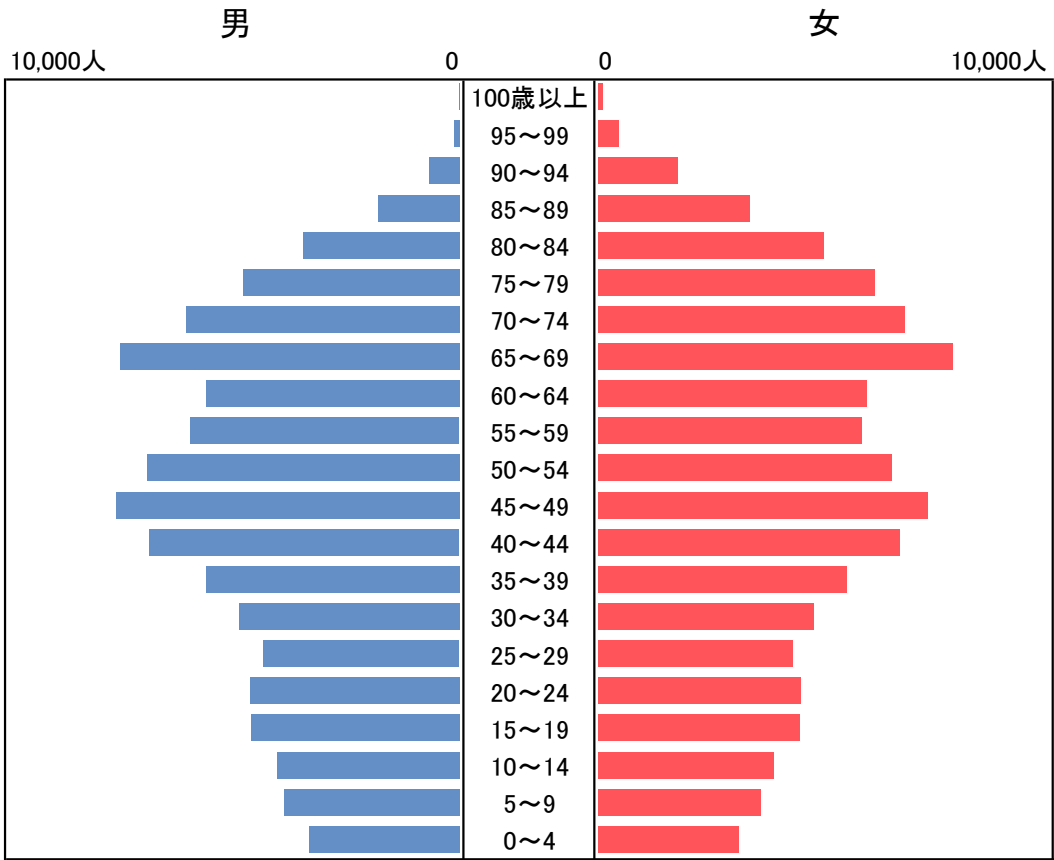

# 年齢(5歳区分)・男女別人口

(平成30年1月1日現在)

神奈川県年齢別人口統計調査