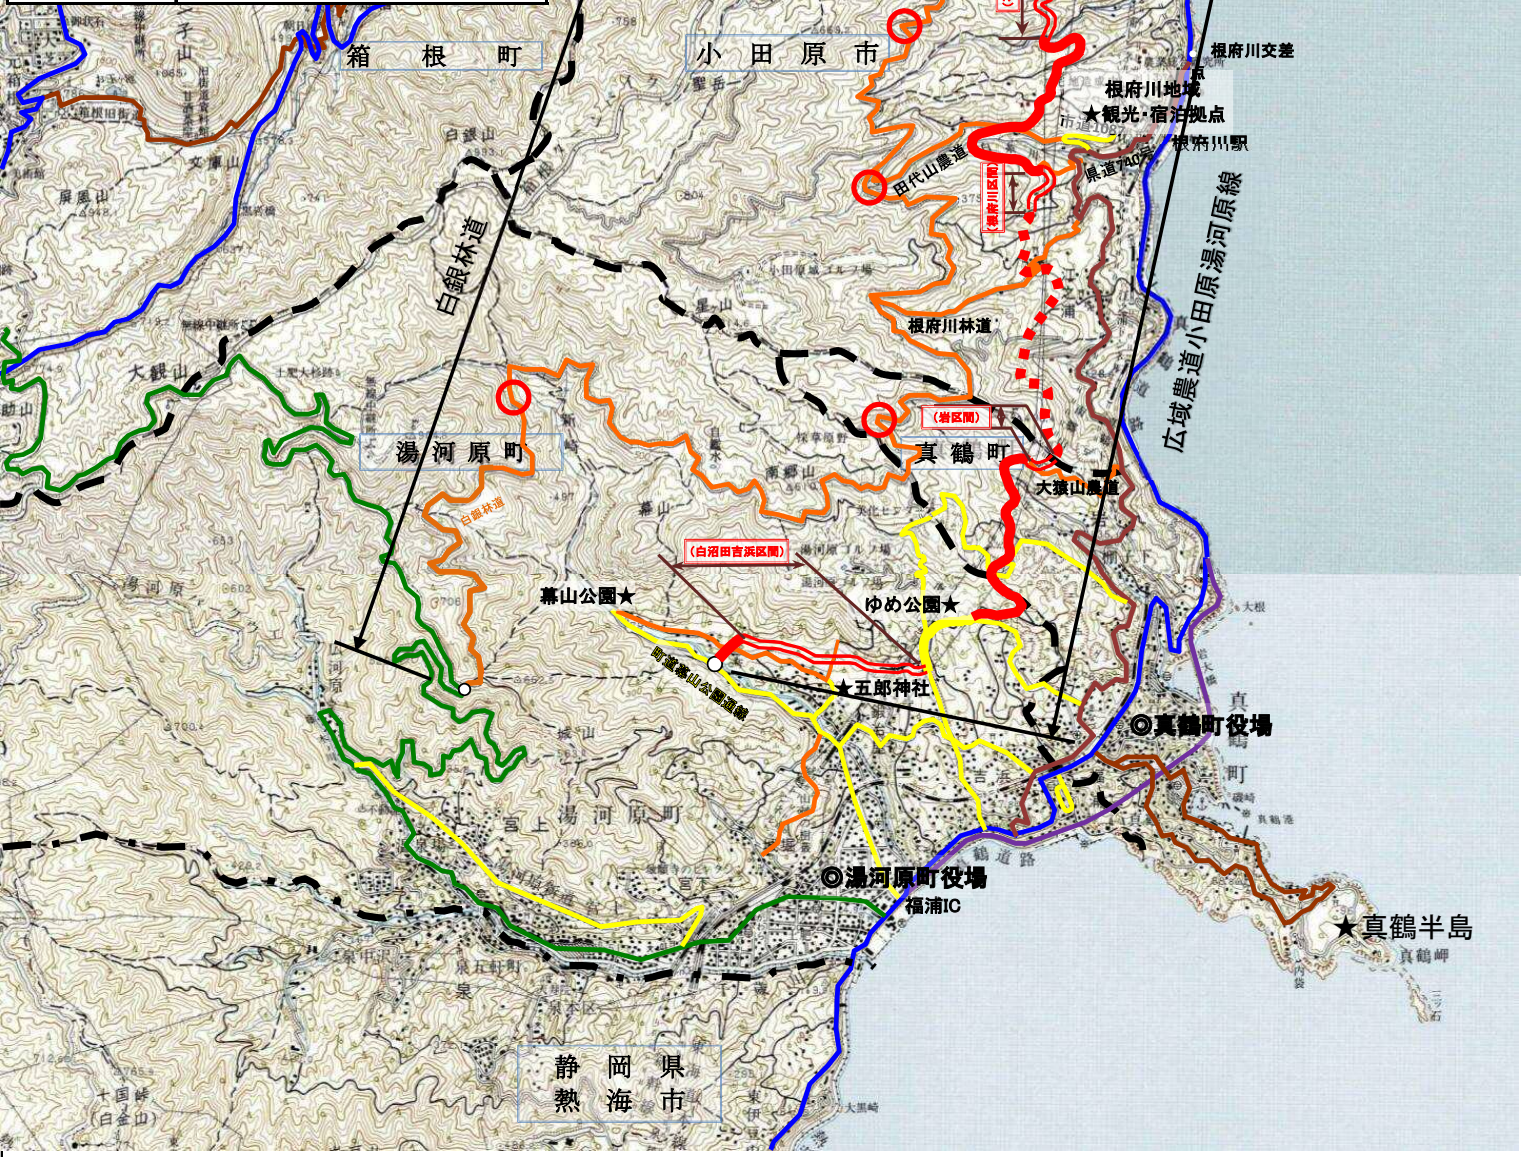

道路網図(道整備交付金による施設整備箇所図(計画))

凡 例	
	広域農道整備事業計画区間
	うち魅力つながる西さがみまちづくり計画区間)
	うち事業計画区間)
	国道
	主要地方道
	県道
	市町道
	農道(林道)
	交流拠点
	計画区域行政界

静岡県 熱海市