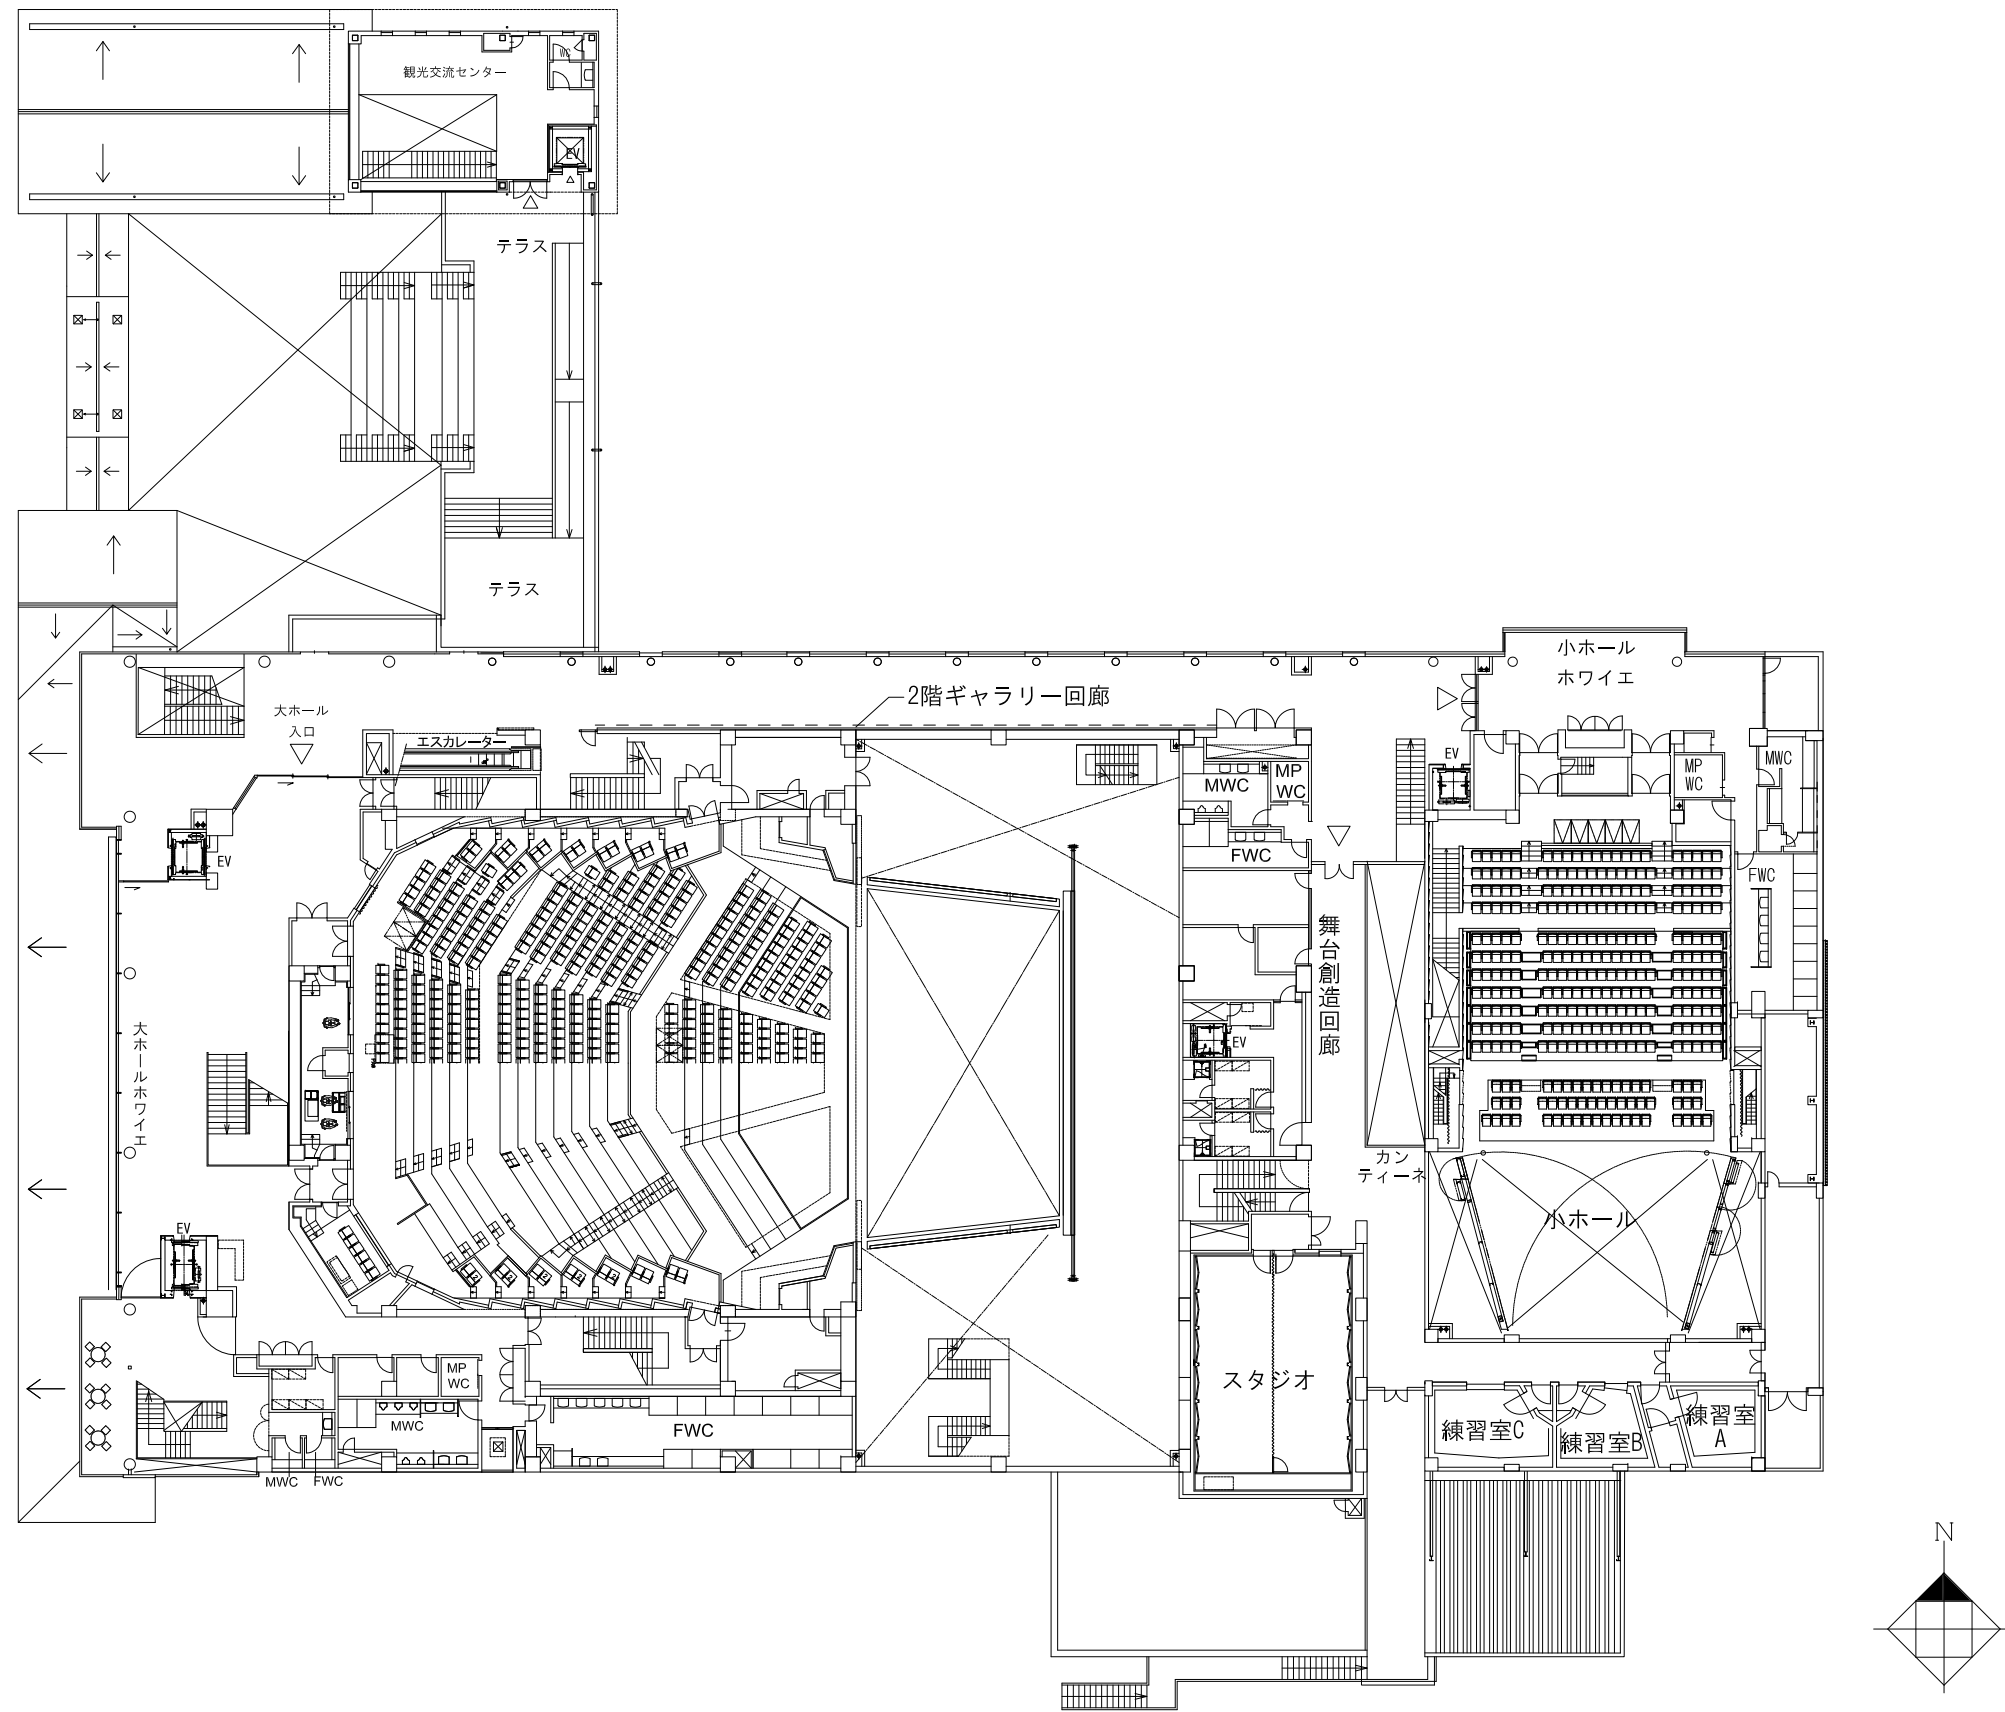

凡例  
 MWC：男子トイレ  
 FWC：女子トイレ  
 MPWC：多目的トイレ

1階平面図 S=1 : 400

2階平面図 S=1 : 400