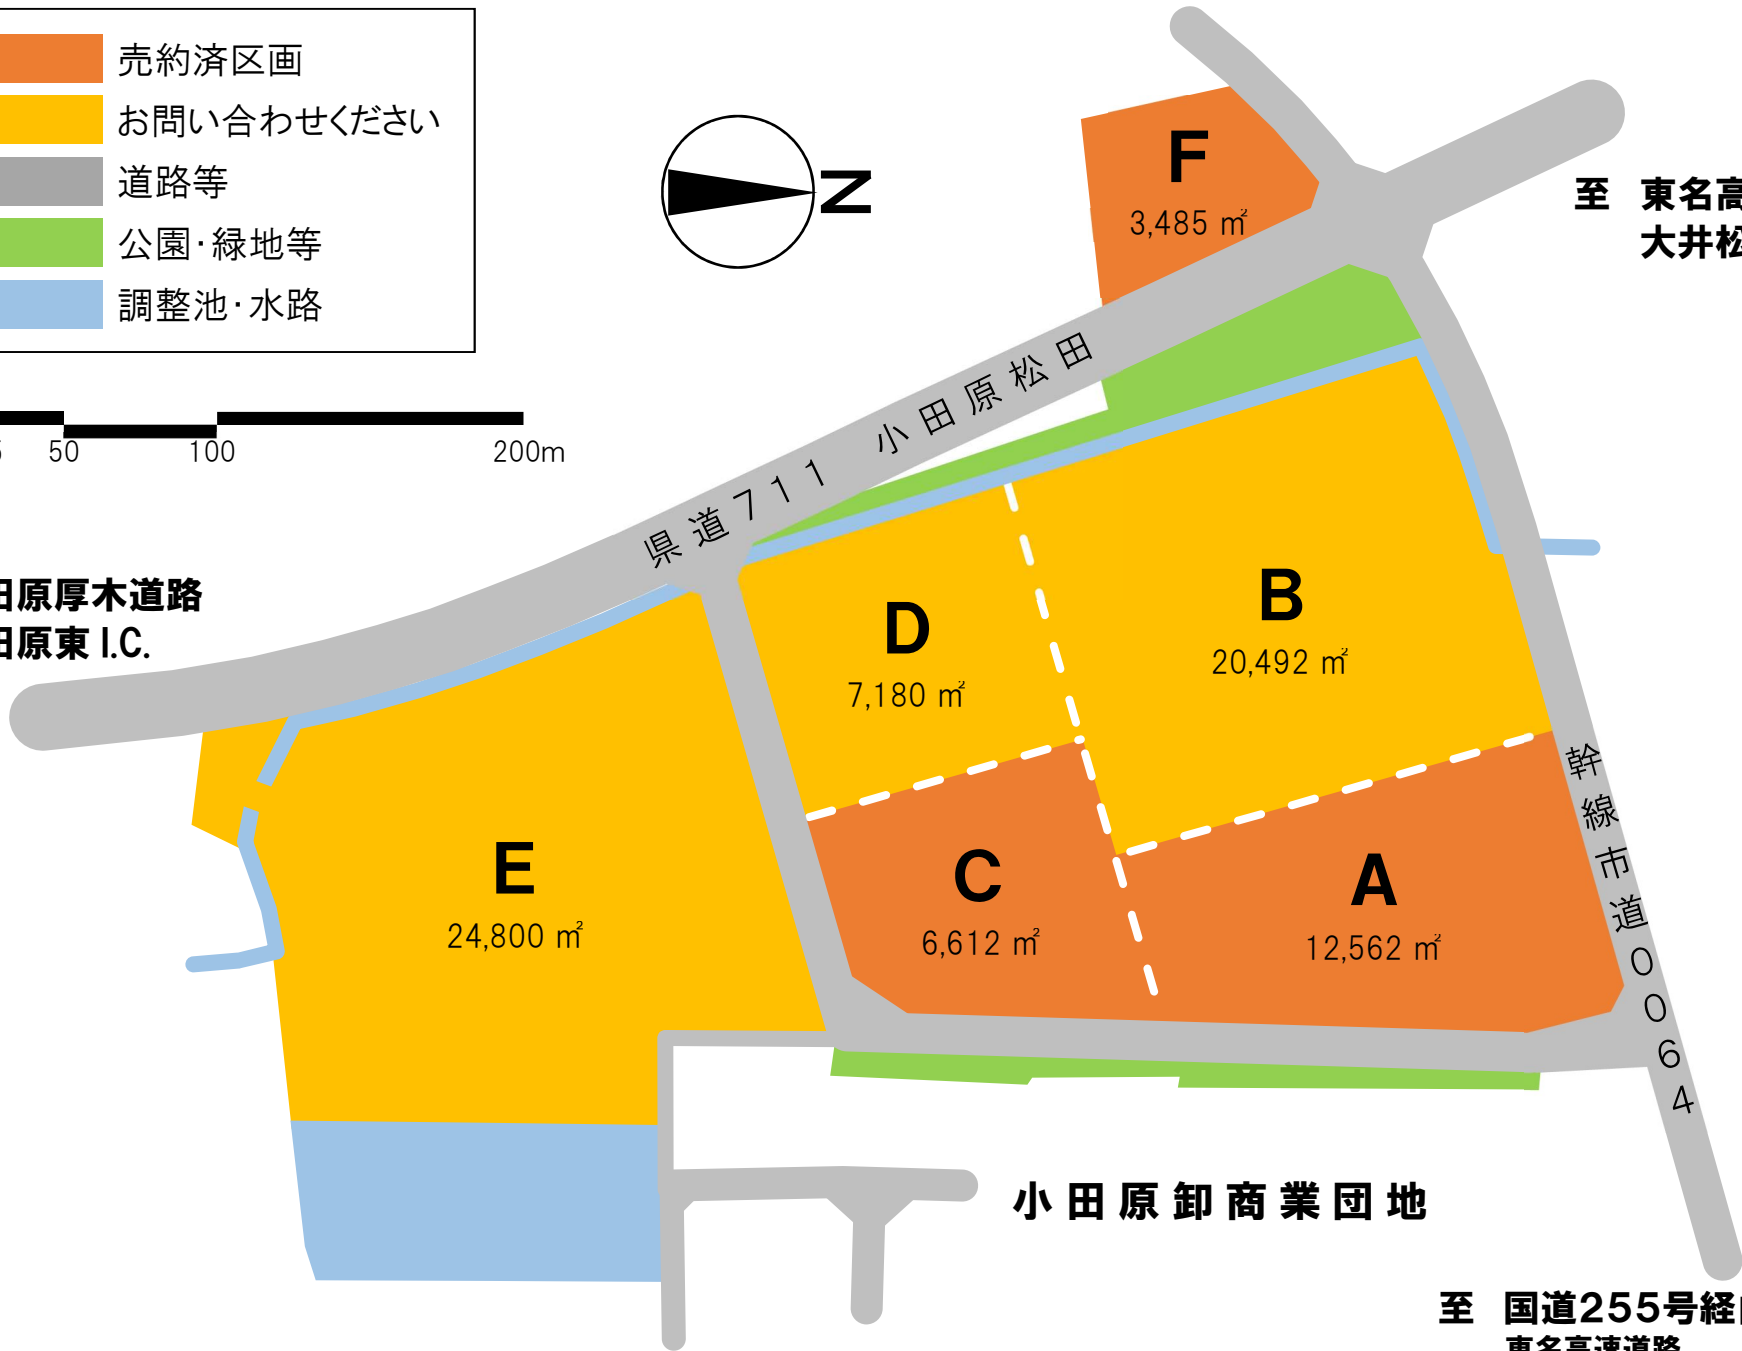

至 小田原厚木道路  
小田原東 I.C.

至 国道255号經由  
東名高速道路  
小田原厚木道路