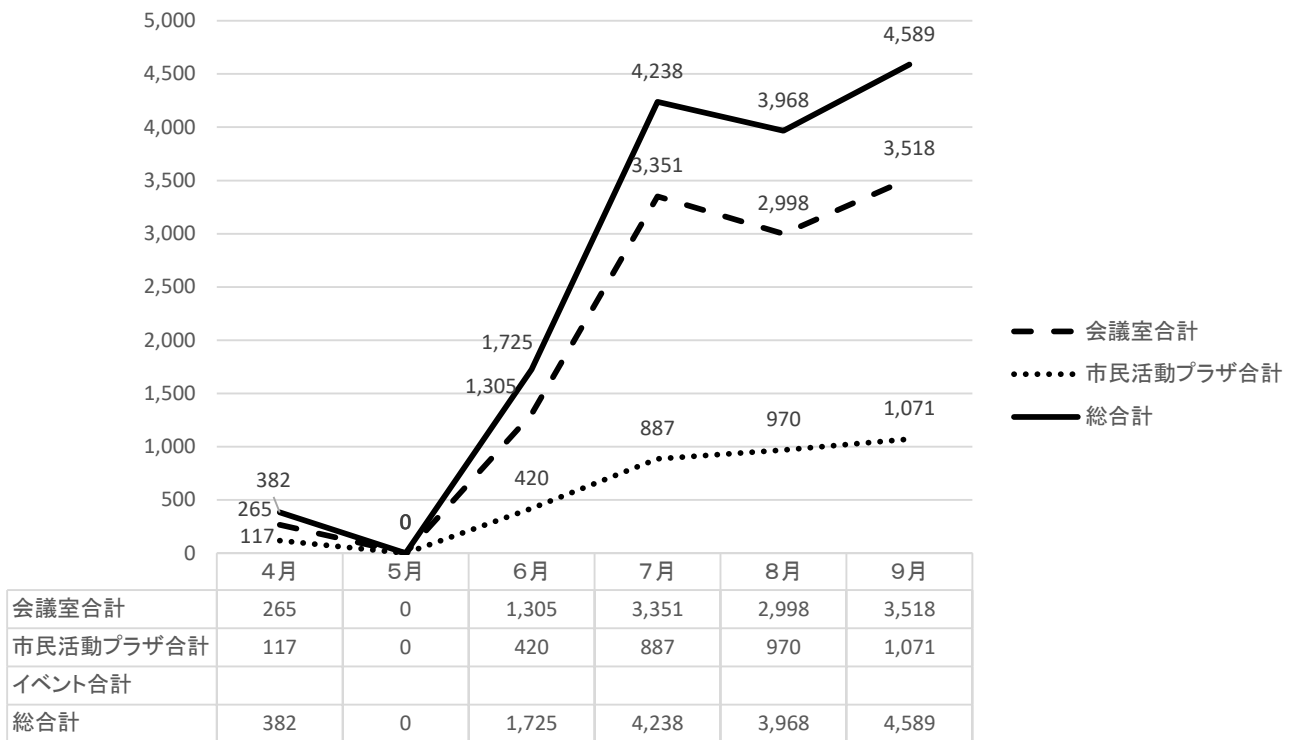

おだわら市民交流センター 利用者数(人)