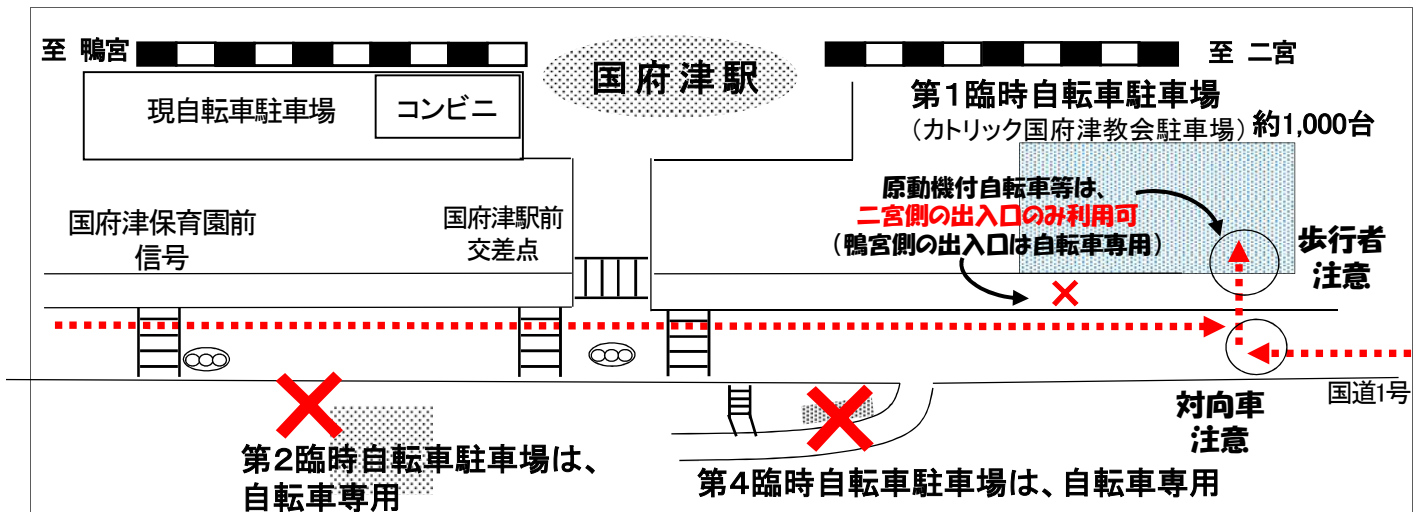

問い合わせ先：小田原市 地域安全課 ☎0465-33-1396

詳しくは、
市ホームページをご覧ください。

国府津駅周辺整備事業

裏面も
ご覧ください

臨時自転車駐車場 利用上の注意

■ 自転車の場合

■ 原動機付自転車等の場合

臨時自転車駐車場から駅までの徒歩ルート