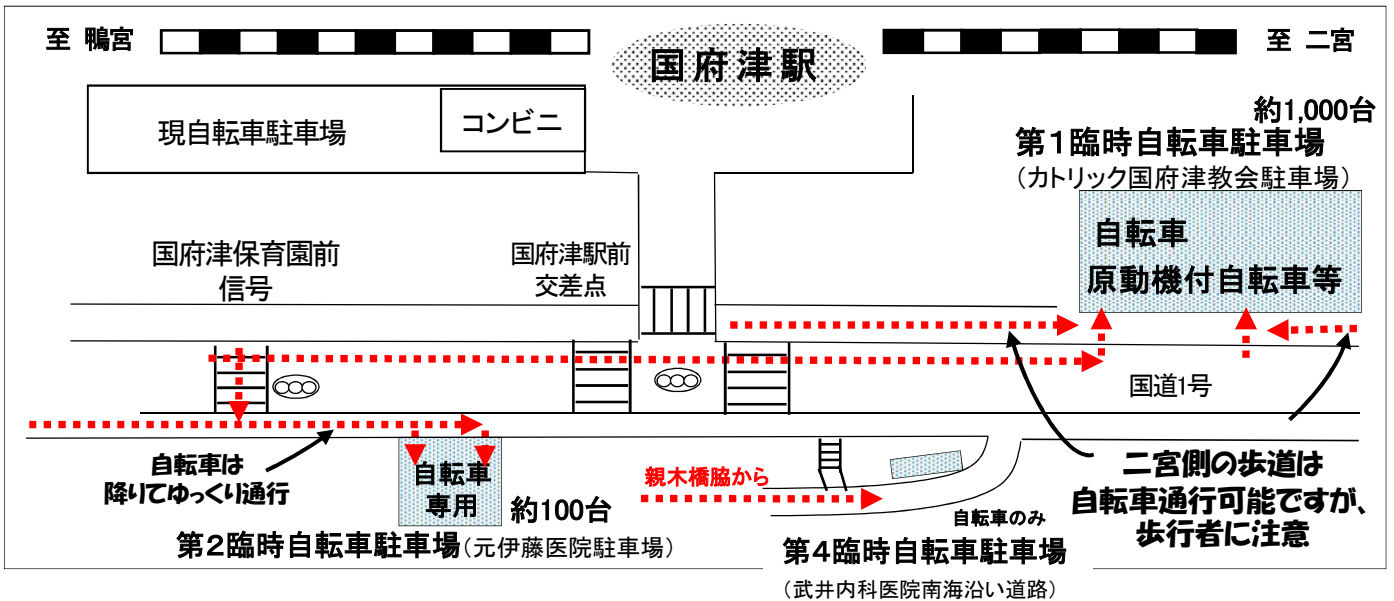

(仮称)国府津駅自転車駐車場建設工事に伴い、

現自転車駐車場を閉鎖します 臨時自転車駐車場をご利用ください

臨時自転車駐車場
利用開始日

令和3年2月4日(木)

閉鎖日までに臨時自転車駐車場の位置等の確認をお願いします。

現自転車駐車場
閉鎖日時

令和3年2月10日(水)

午前6時30分閉鎖

問い合わせ先：小田原市 地域安全課 ☎0465-33-1396

詳しくは、
市ホームページをご覧ください。

国府津駅周辺整備事業

裏面も
ご覧ください

臨時自転車駐車場 利用上の注意

■ 自転車の場合

■ 原動機付自転車等の場合

臨時自転車駐車場から駅までの徒歩ルート