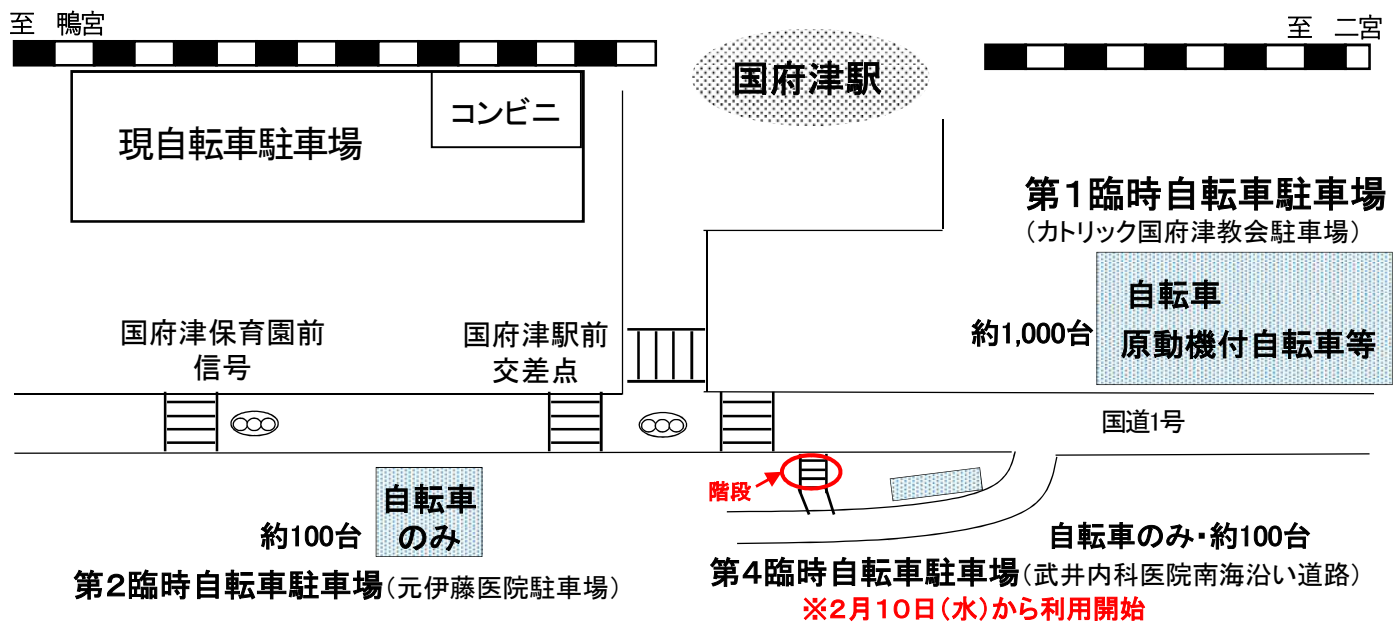

(仮称)国府津駅自転車駐車場建設工事に伴い、

現自転車駐車場を閉鎖します 臨時自転車駐車場をご利用ください

臨時自転車駐車場
利用開始日

令和3年2月4日(木)

閉鎖日までに臨時自転車駐車場の位置等の確認をお願いします。

現自転車駐車場
閉鎖日時

令和3年2月10日(水)

午前6時30分閉鎖

第4は、2月10日(水)から利用開始
※第3は、準備中です。

閉鎖時刻に駐車されている自転車等は、
第1臨時自転車駐車場へ移動する場合があります。

第1・第2・第4 臨時自転車駐車場

第2・4臨時自転車駐車場は**自転車のみ**駐車可能です。
他の臨時自転車駐車場は準備でき次第、お知らせします。
現自転車駐車場の駐車台数を確保することは難しいため、
他の駅を利用する、徒歩に切り替えるなど、ご協力をお願いします。