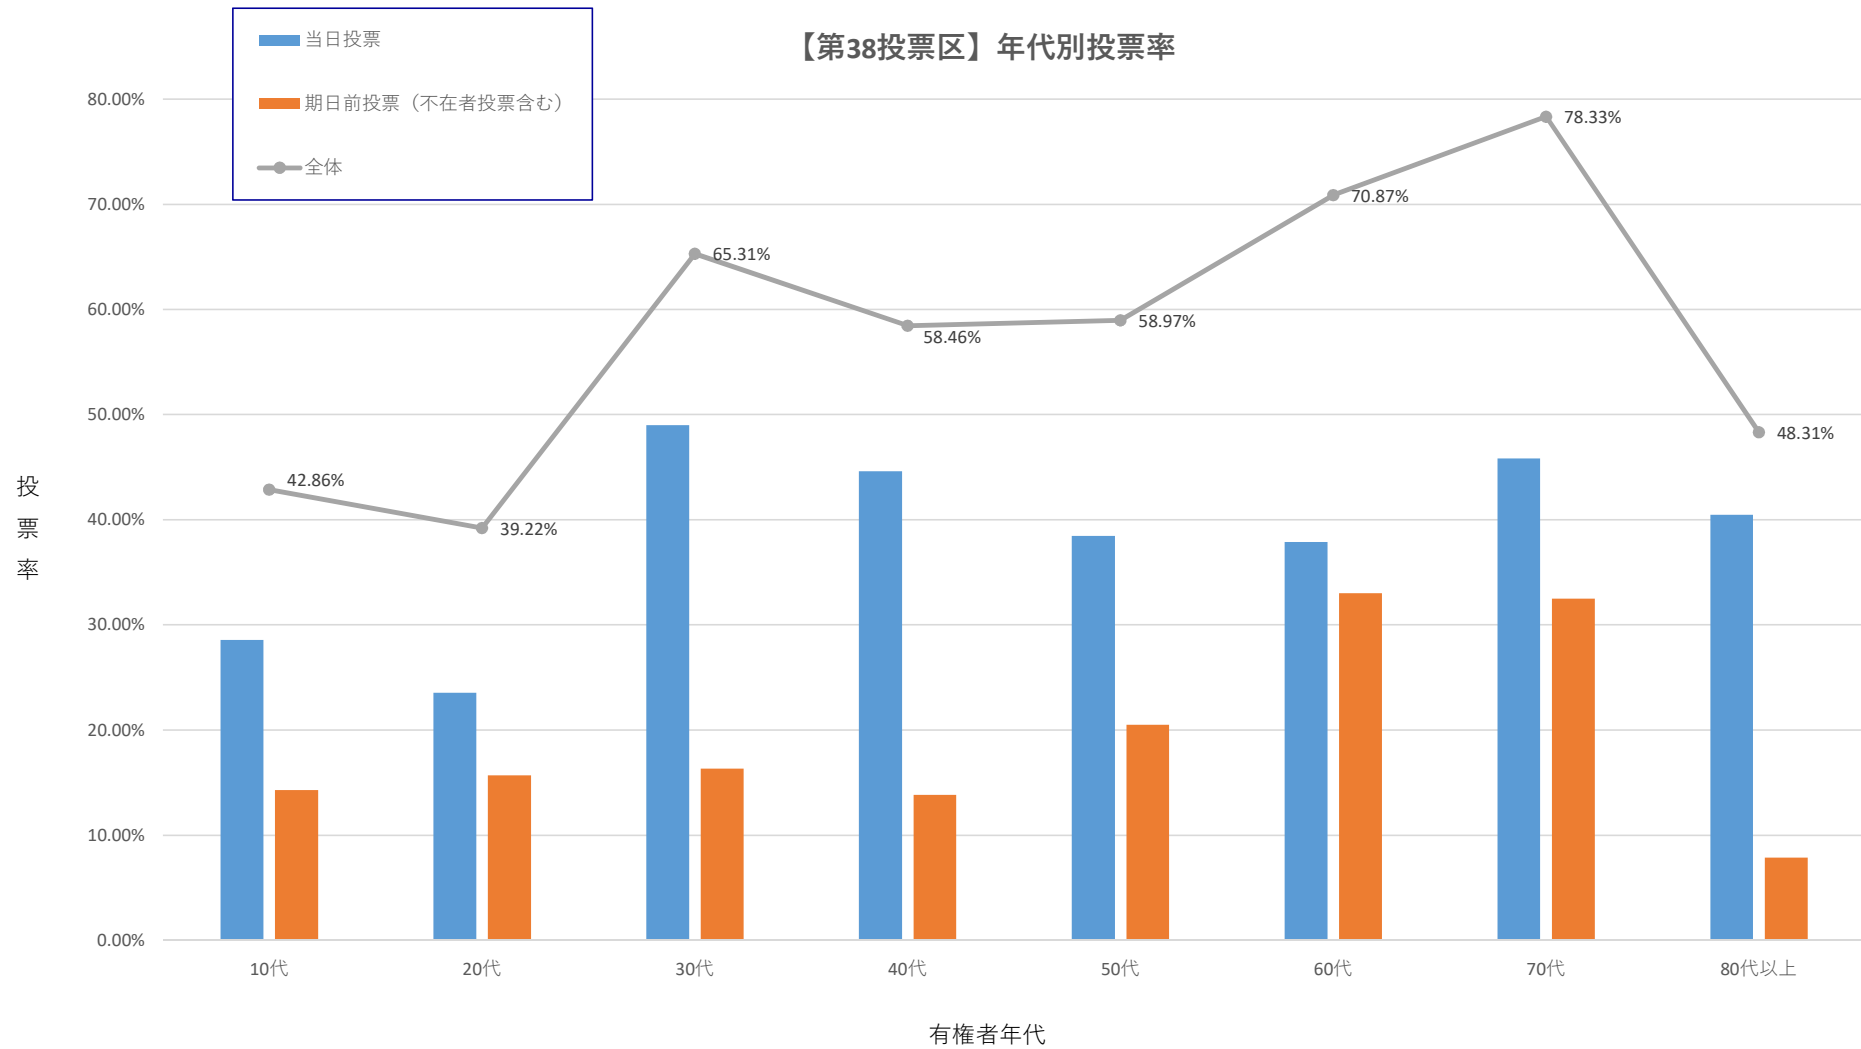

【第38投票区】年代別投票率

※ 各投票率は、少数点以下第3位を四捨五入し、第2位までを記載。