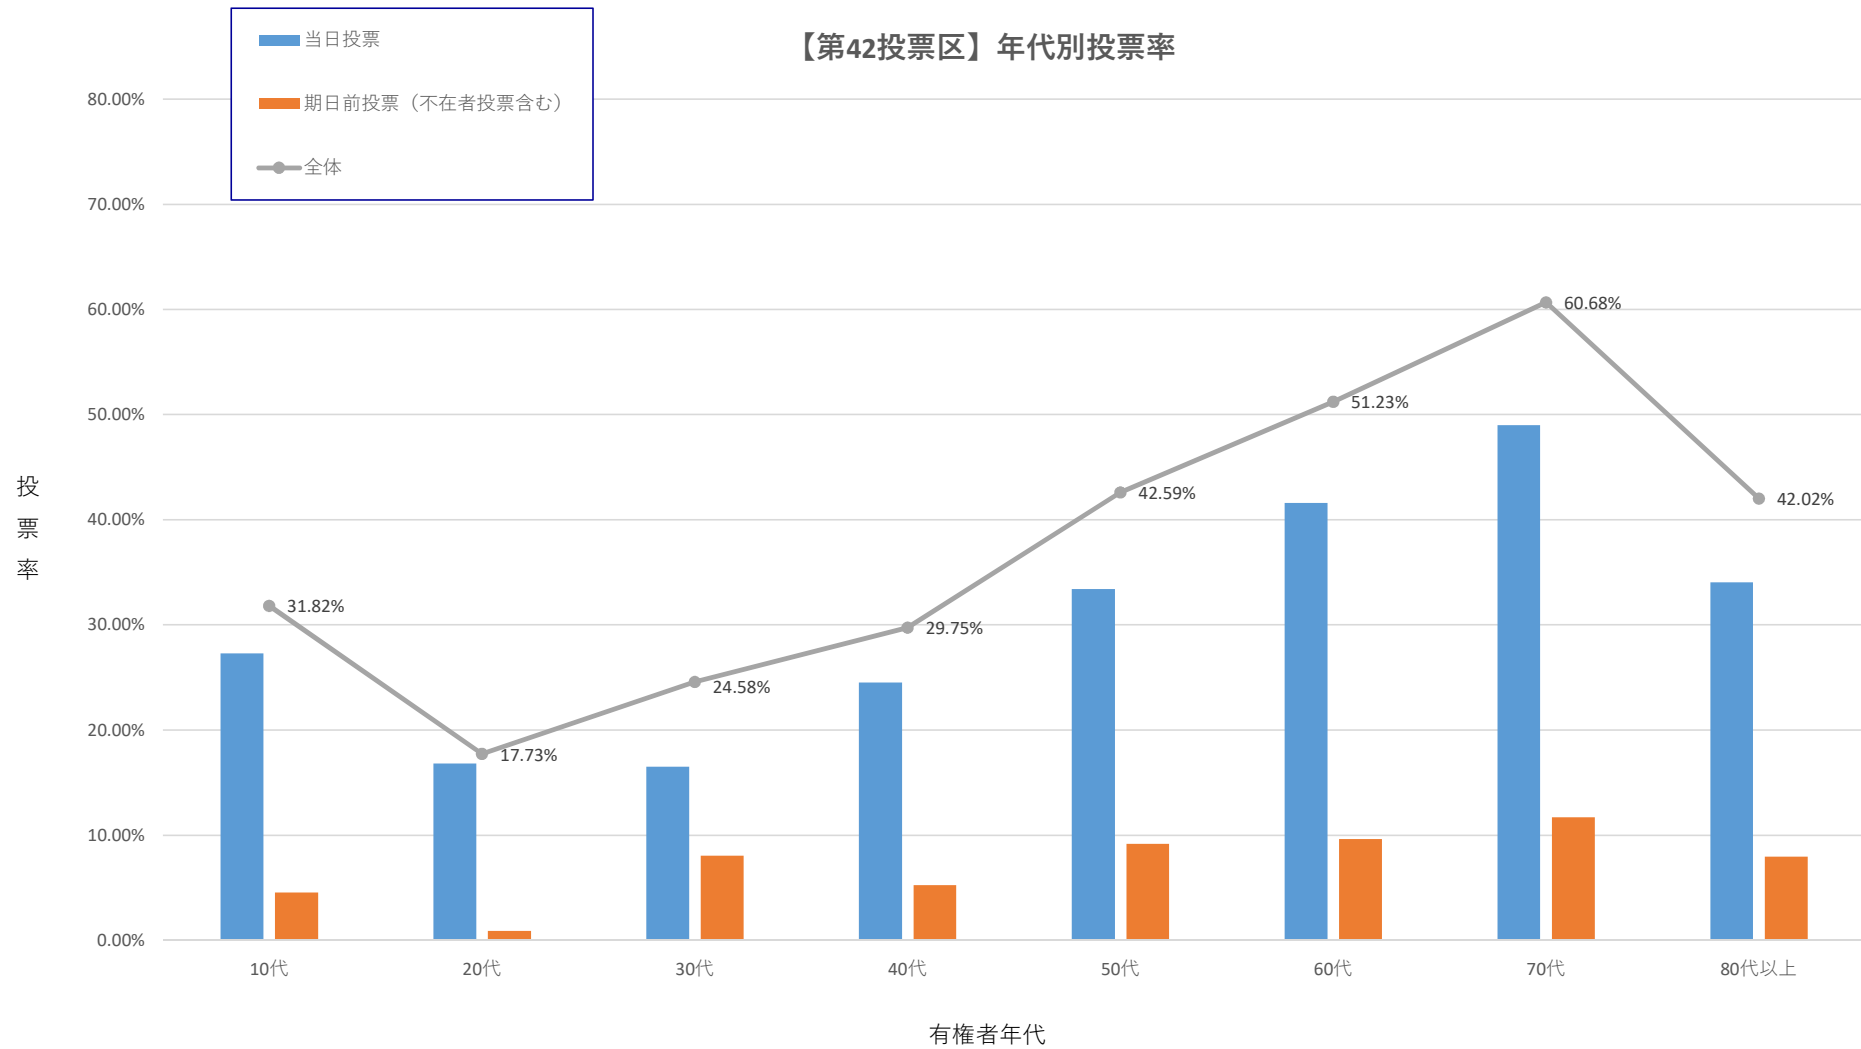

【第42投票区】年代別投票率

※ 各投票率は、少数点以下第3位を四捨五入し、第2位までを記載。