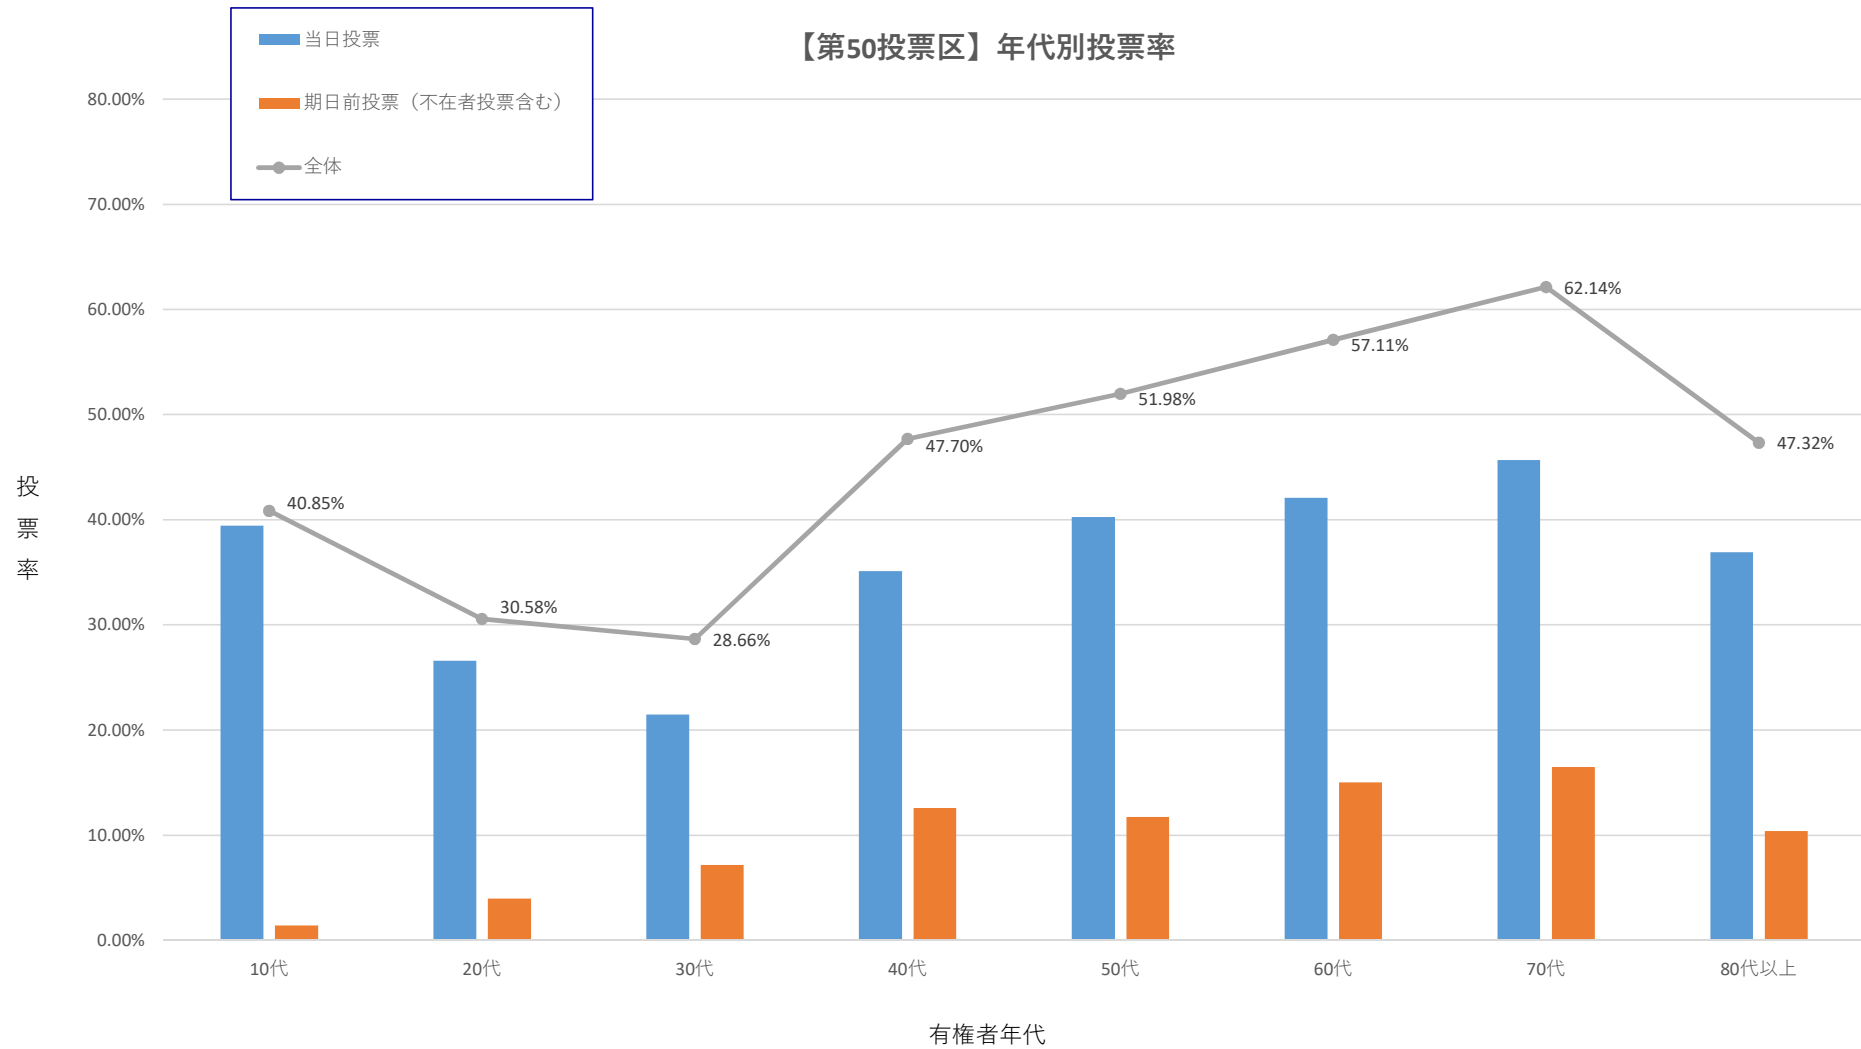

【第50投票区】年代別投票率

※ 各投票率は、少数点以下第3位を四捨五入し、第2位までを記載。