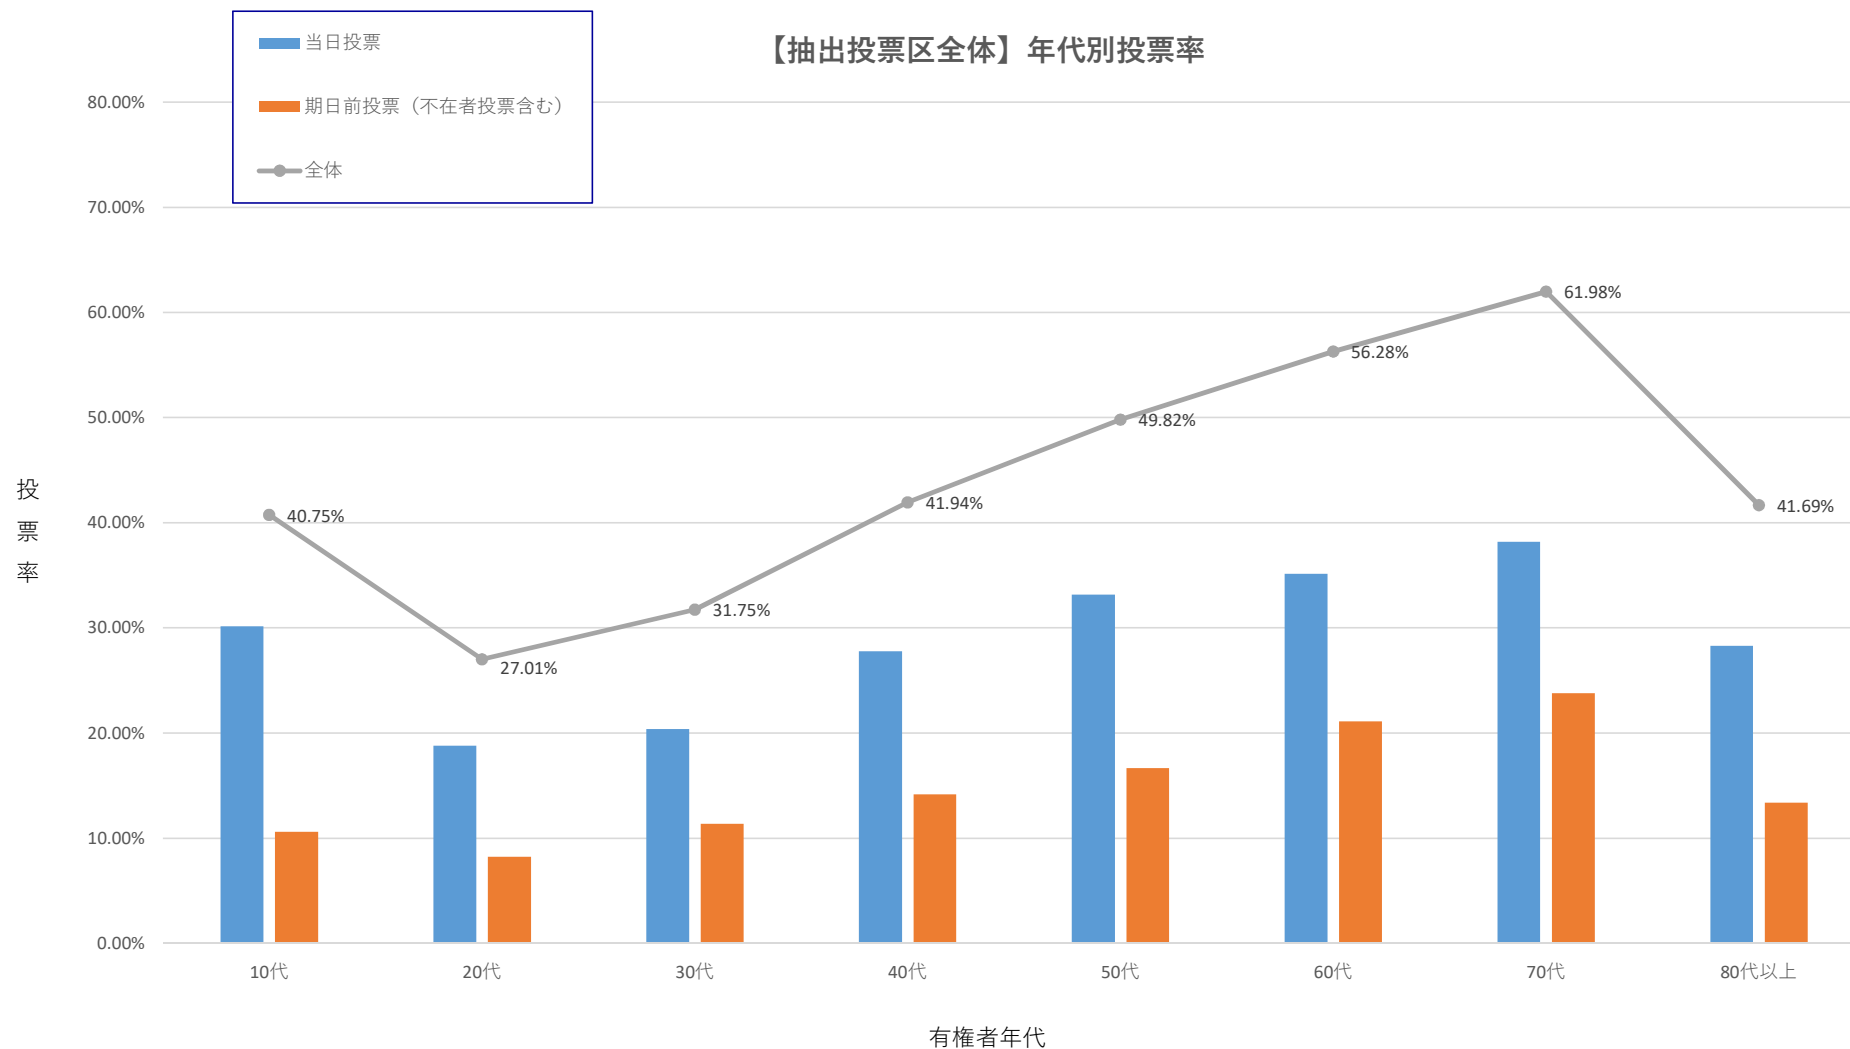

【抽出投票区全体】年代別投票率

※ 各投票率は、少数点以下第3位を四捨五入し、第2位までを記載。