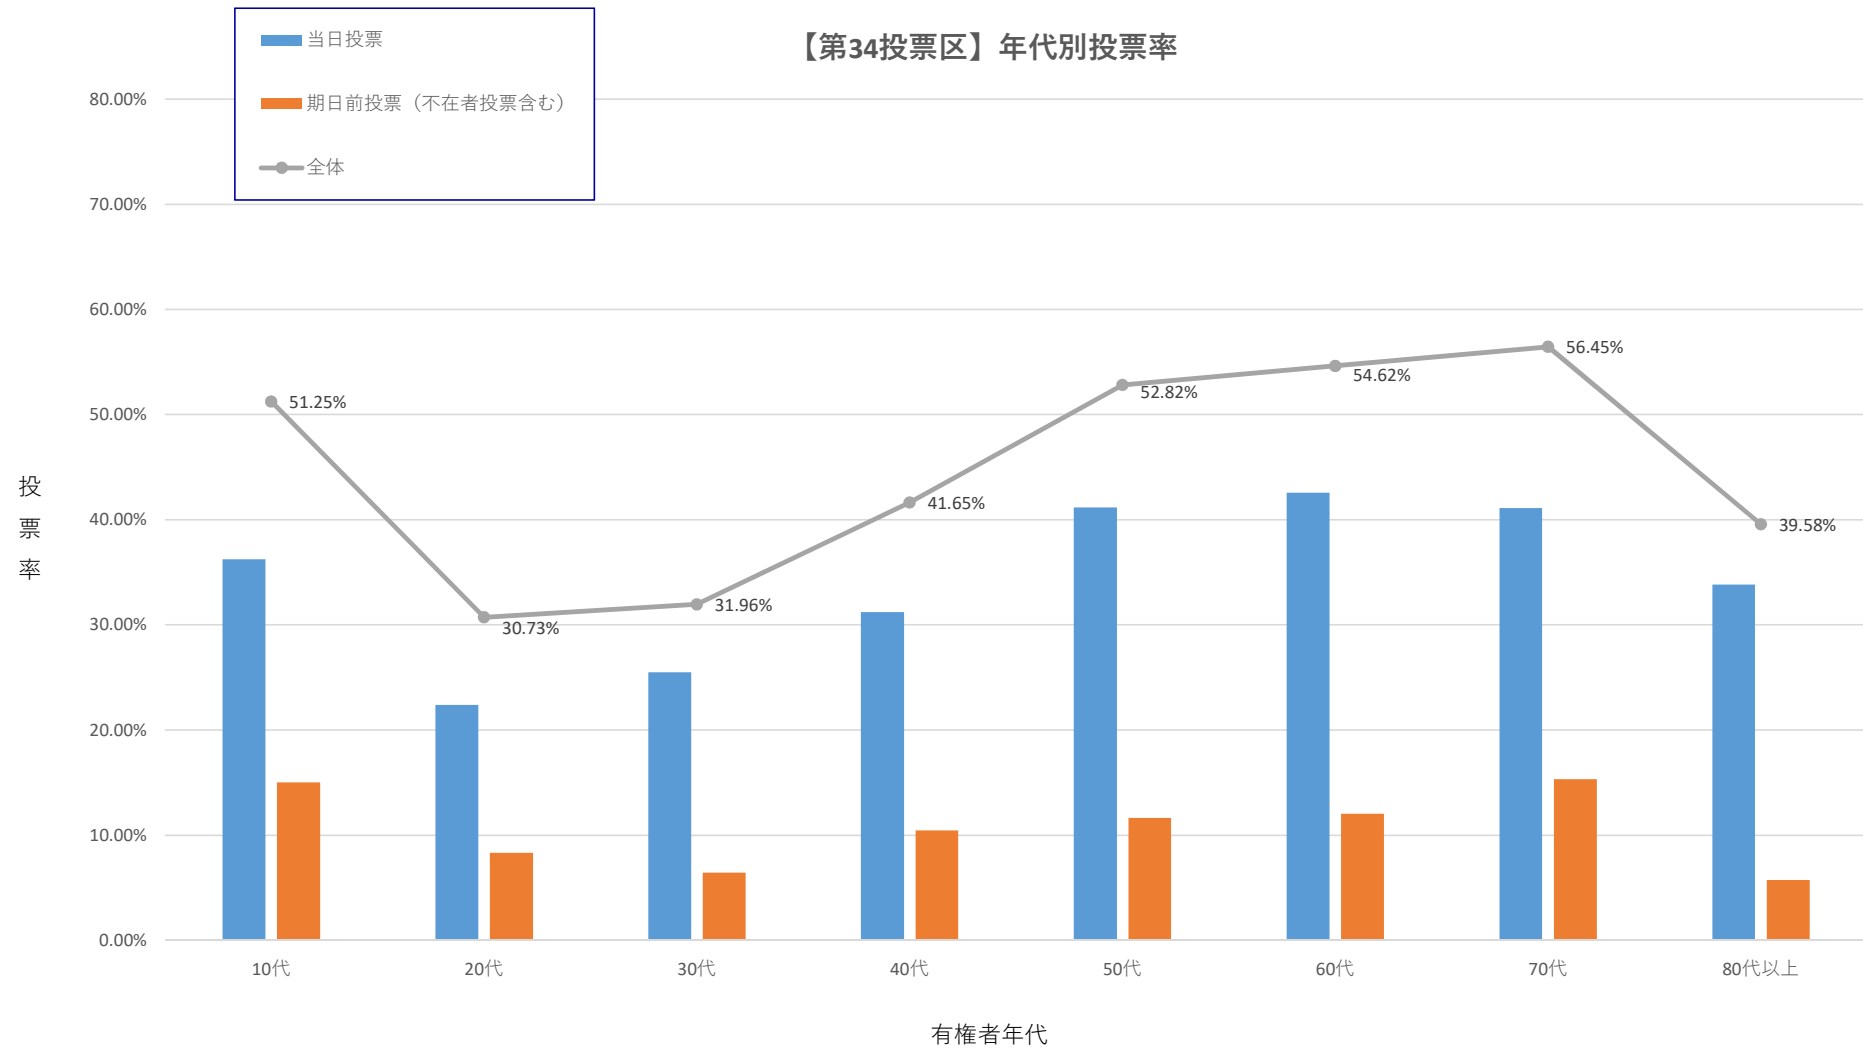

【第34投票区】年代別投票率

※ 各投票率は、少数点以下第3位を四捨五入し、第2位までを記載。