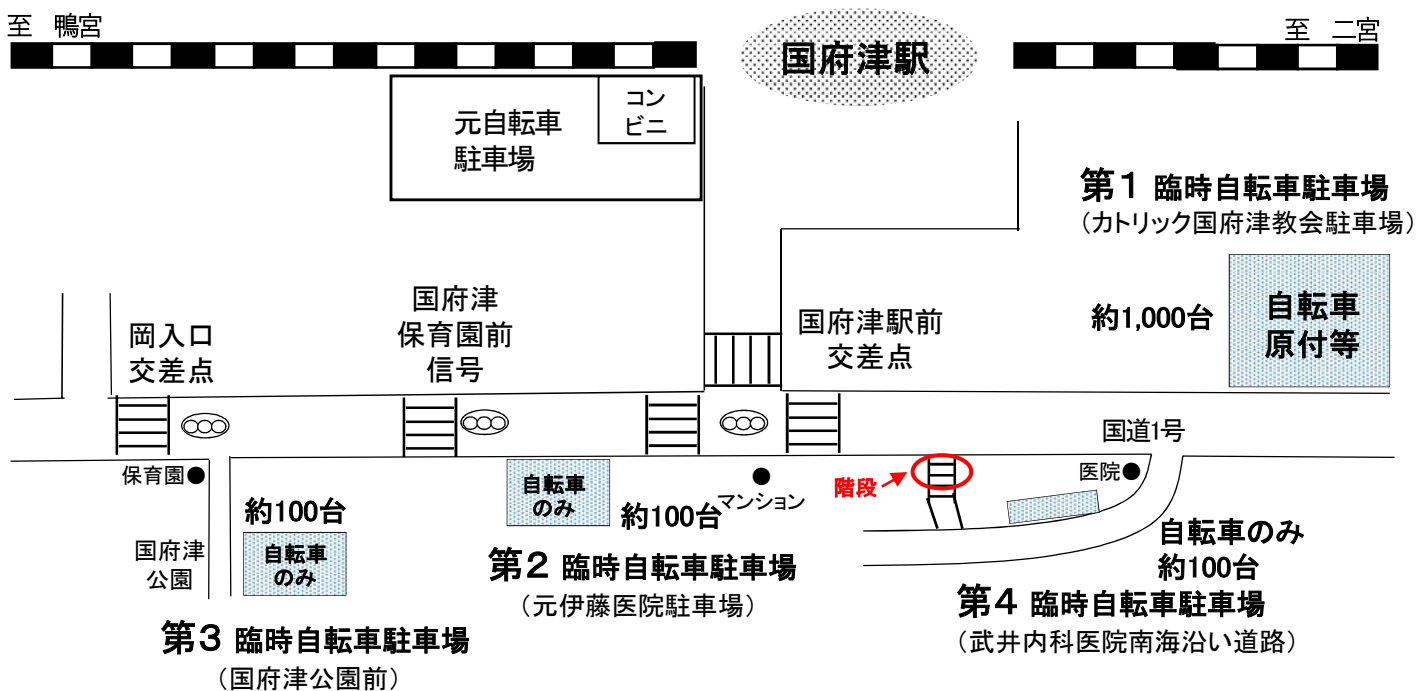

(仮称)国府津駅自転車駐車場建設工事等期間中の 臨時自転車駐車場のご案内

国府津駅前の無料自転車駐車場は、令和3年2月10日をもって閉鎖しました。

新たな国府津駅自転車駐車場の利用開始（令和4年4月予定）まで、臨時自転車駐車場をご利用ください。

元の自転車駐車場のすべての駐車台数分を確保することは難しいため、他の駅を利用する、徒歩に切り替えるなど、ご協力をお願いします。

第3は、2月25日(木)から利用できます

第1・第2・第3・第4 臨時自転車駐車場

第2・3・4臨時自転車駐車場は**自転車のみ**駐車可能です。

問い合わせ先：小田原市 地域安全課 ☎0465-33-1396

詳しくは、市ホームページをご覧ください。

国府津駅周辺整備事業

裏面も
ご覧ください

臨時自転車駐車場 利用上の注意

■ 自転車の場合

■ 原動機付自転車等の場合

臨時自転車駐車場から駅までの徒歩ルート