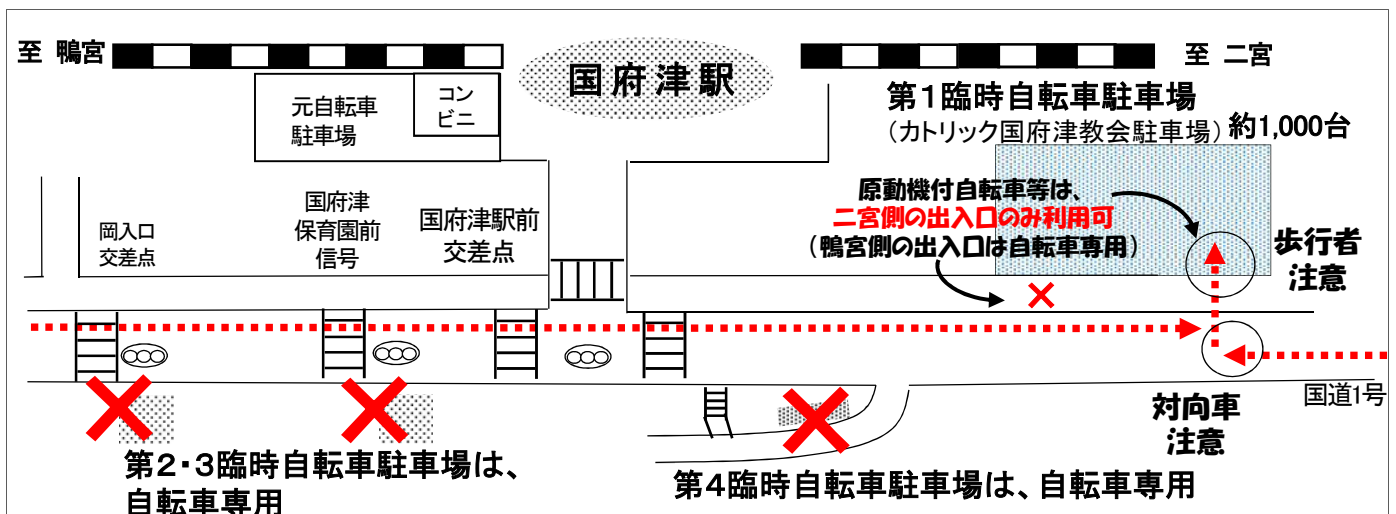

■ 原動機付自転車等の場合