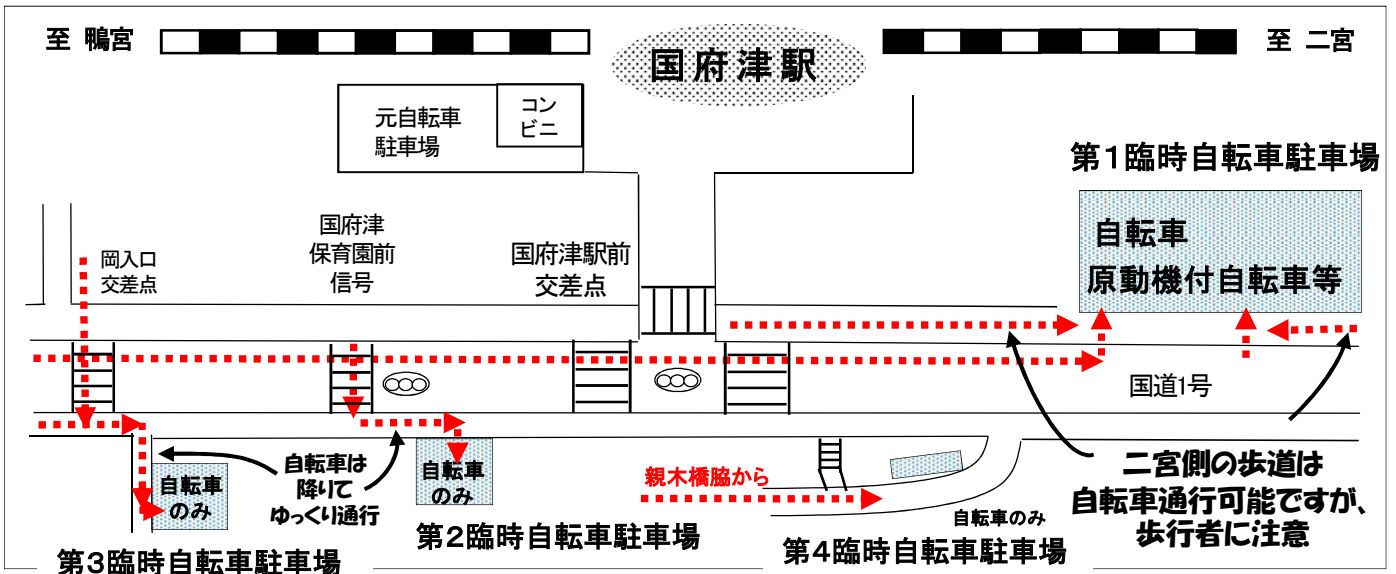

(仮称)国府津駅自転車駐車場建設工事等期間中の 臨時自転車駐車場のご案内

国府津駅前の無料自転車駐車場は、令和3年2月10日をもって閉鎖しました。

新たな国府津駅自転車駐車場の利用開始（令和4年4月予定）まで、臨時自転車駐車場をご利用ください。

元の自転車駐車場のすべての駐車台数分を確保することは難しいため、他の駅を利用する、徒歩に切り替えるなど、ご協力をお願いします。

第3は、2月25日(木)から利用できます

第1・第2・第3・第4 臨時自転車駐車場

第2・3・4臨時自転車駐車場は**自転車のみ**駐車可能です。

問い合わせ先：小田原市 地域安全課 ☎0465-33-1396

詳しくは、市ホームページをご覧ください。

国府津駅周辺整備事業

裏面も
ご覧ください

臨時自転車駐車場 利用上の注意

■ 自転車の場合

■ 原動機付自転車等の場合

臨時自転車駐車場から駅までの徒歩ルート