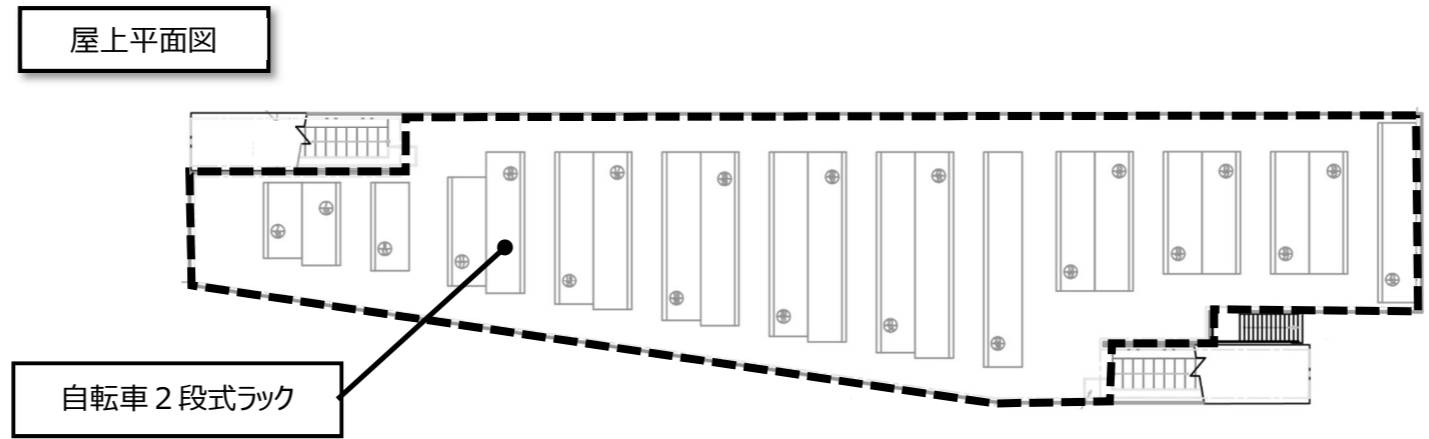

国府津駅自転車駐車場 平面図等

自転車 2段式ラック

配置図 / 1階平面図

自転車 傾斜式ラック

原動機付自転車 平置き

自転車 平置き

会議室施設

会議室

管理用室

西側出入口

機械式ゲート

市道 4292

市道 4294

国府津駅 →

(施設外)
原動機付自転車 バイクロック

機械式ゲート

東側出入口

※ 本図面は、令和3年8月時点のもので、今後、施設内容等が変更になる場合があります。