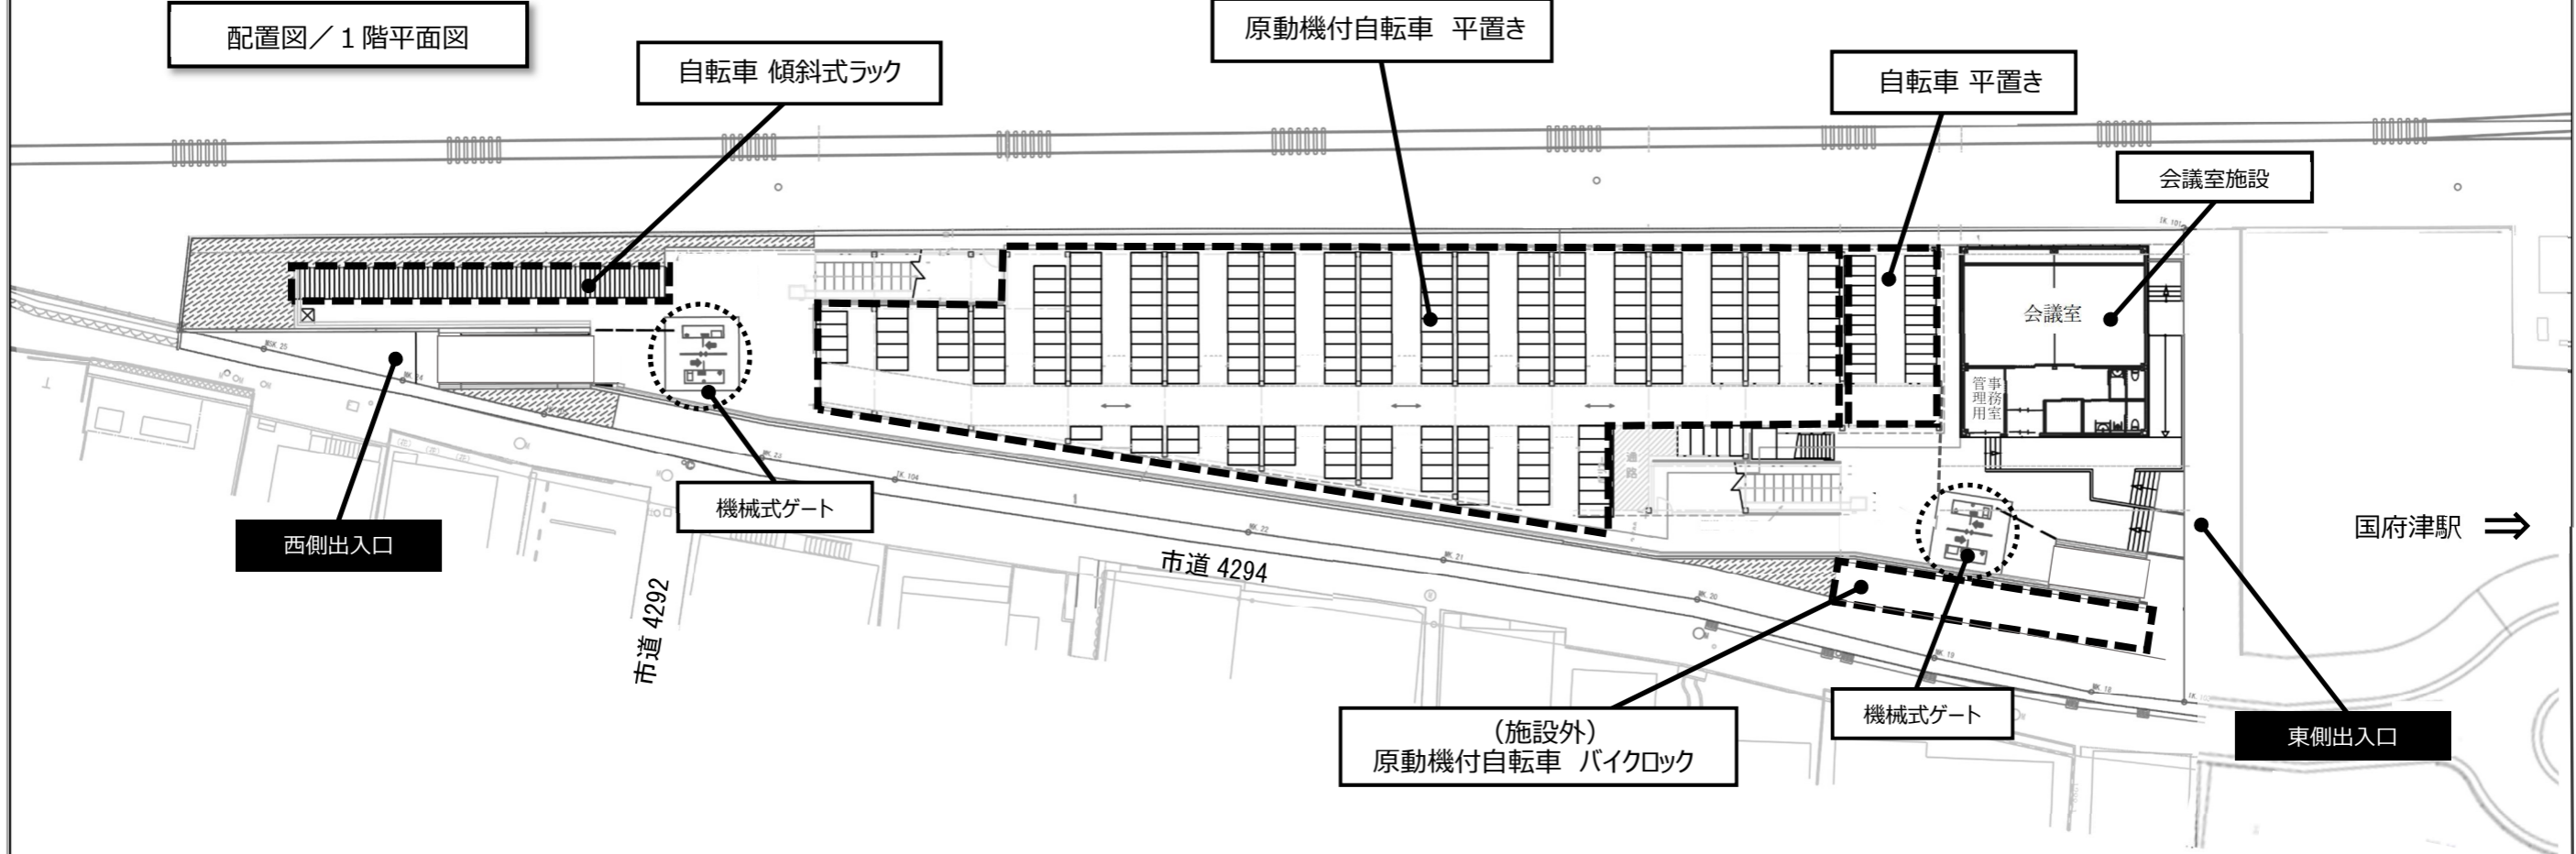

国府津駅自転車駐車場 平面図等

自転車 2段式ラック

配置図 / 1階平面図

自転車 傾斜式ラック

原動機付自転車 平置き

自転車 平置き

会議室施設

会議室

管理用室

西側出入口

機械式ゲート

市道 4292

市道 4294

国府津駅 →

(施設外)
原動機付自転車 バイクロック

機械式ゲート

東側出入口

※ 本図面は、令和3年8月時点のもので、今後、施設内容等が変更になる場合があります。