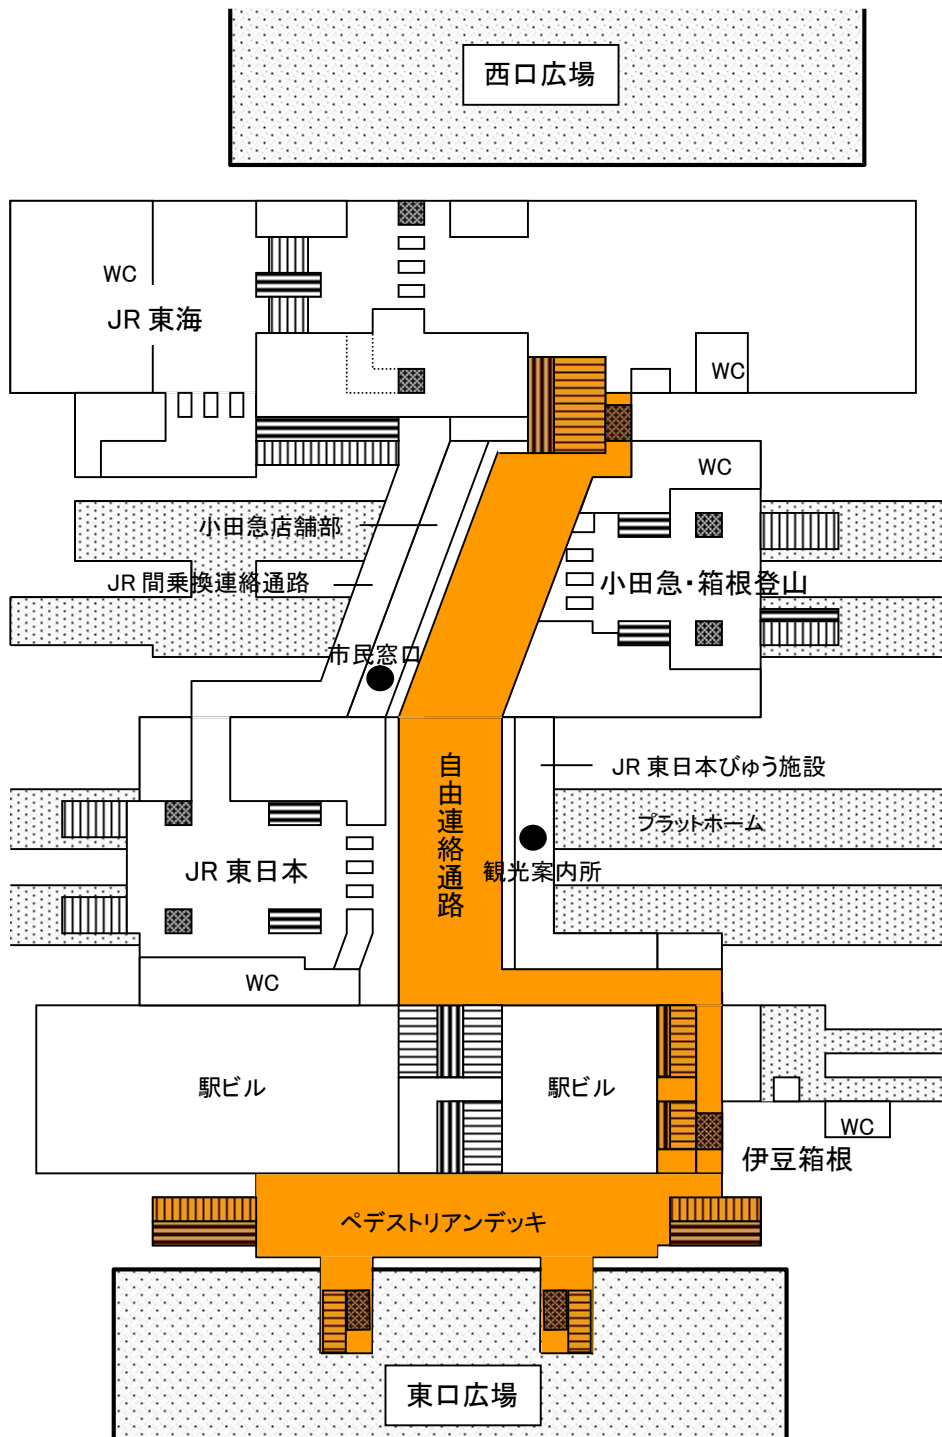

小田原駅東西自由連絡通路条例適用範囲

(凡例)

- 自由通路 (小田原市財産・条例適用範囲)
- 階段
- エレベーター
- エスカレーター