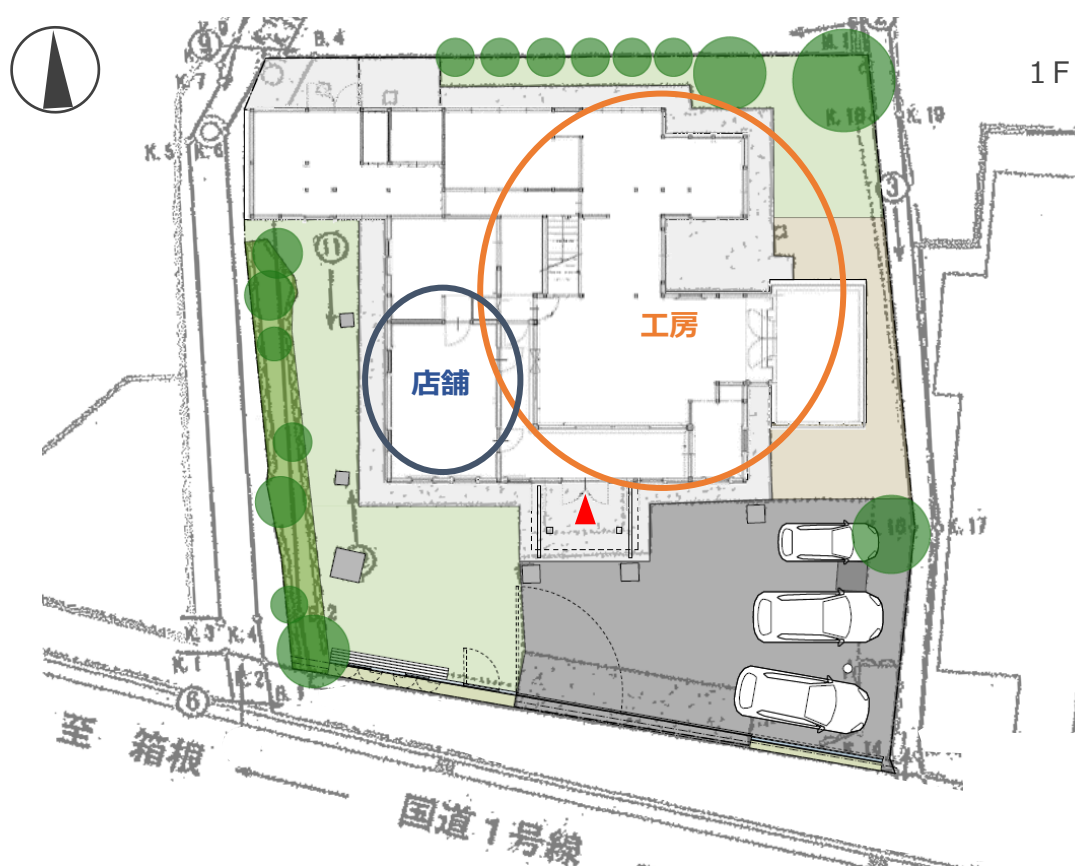

旧大窪支所「職人文化×旧大窪支所」

1. 事業者

OTA MOKKO 2012年に設立。現在は板橋で寄木細工の工房と店舗を構える。

2. 事業内容

- ・建物の外観を保全し、寄木細工の工房・店舗に住居を併設する。
- ・見せる工房としてオープンにし、モノが生まれる現場を体感できる場とする。
- ・板橋旧街道周辺地区の職人文化を生かしたまちづくりに寄与する。

3. 建物利用イメージ

4. スケジュール (仮)

R 3.9	10	11	12	R 4.1	2	3	4~
詳細協議							
		契約	改修工事 (店舗・工房)		改修工事 (住居)		夏 OPEN 予定