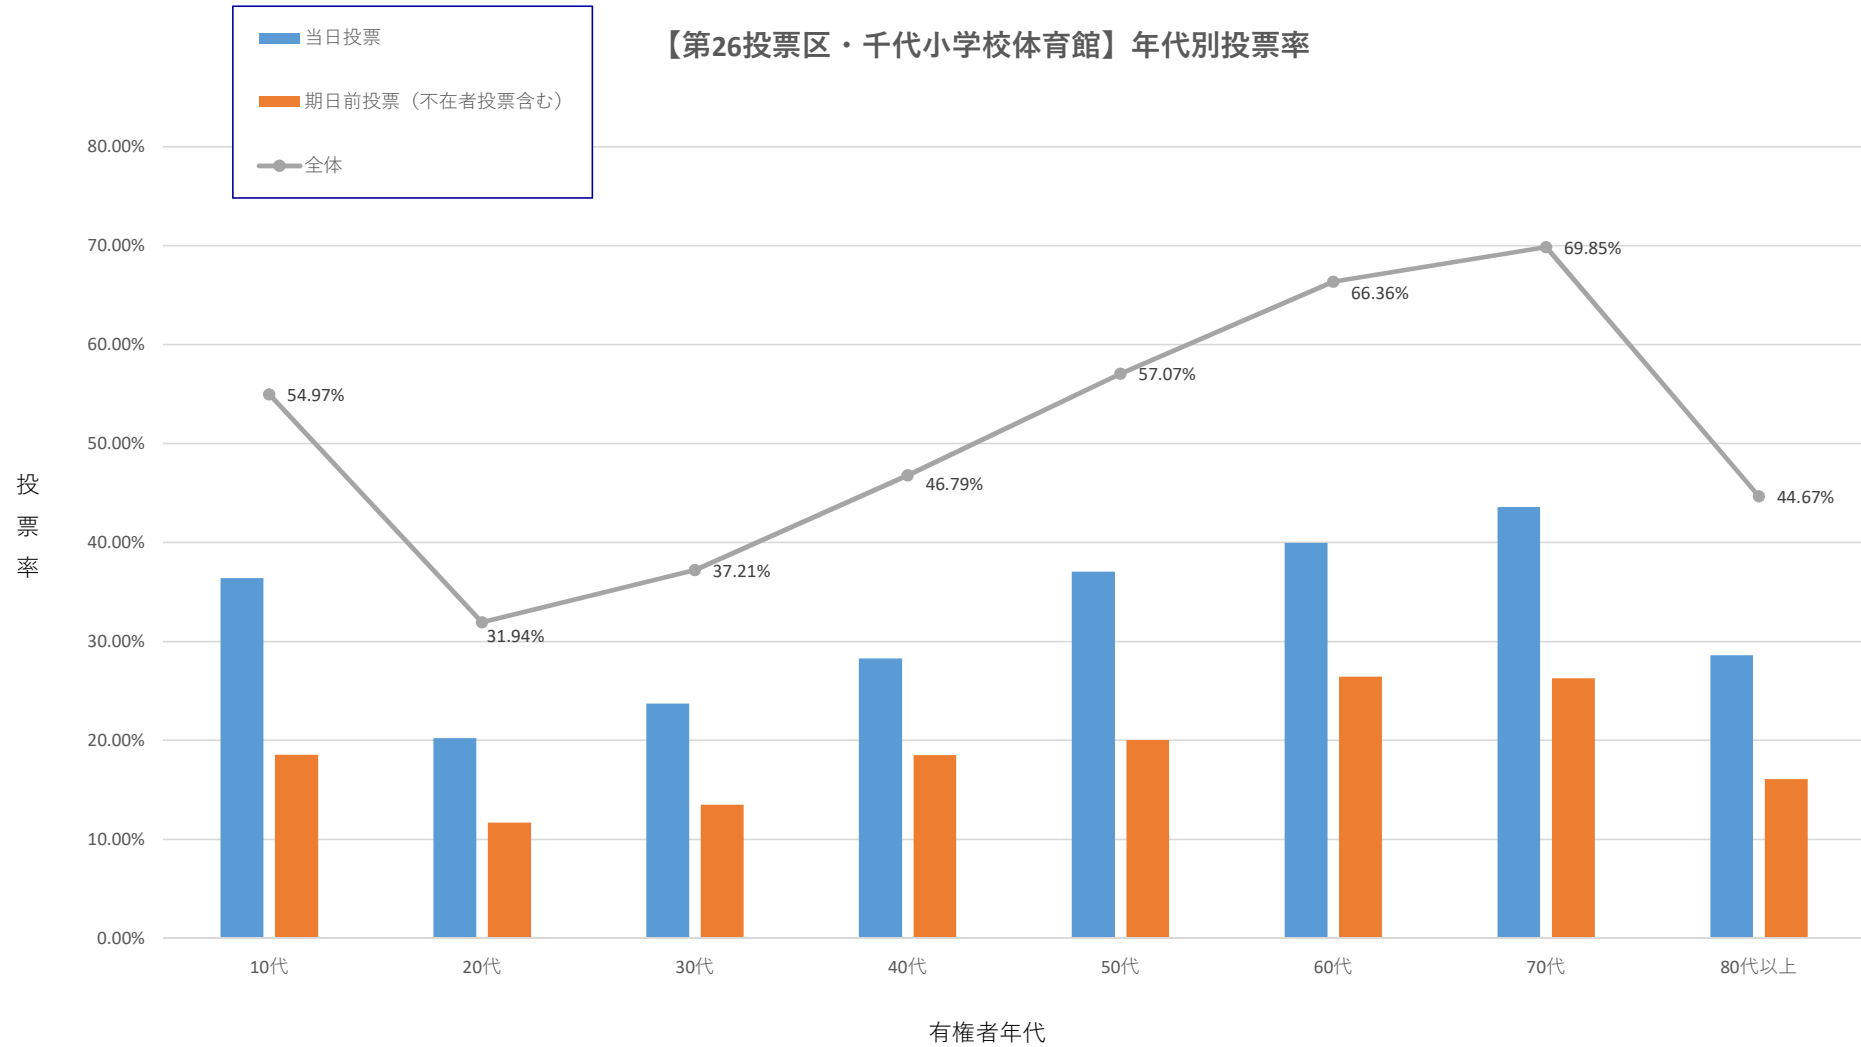

【第26投票区・千代小学校体育館】年代別投票率

※ 各投票率は、少数点以下第3位を四捨五入し、第2位までを記載。