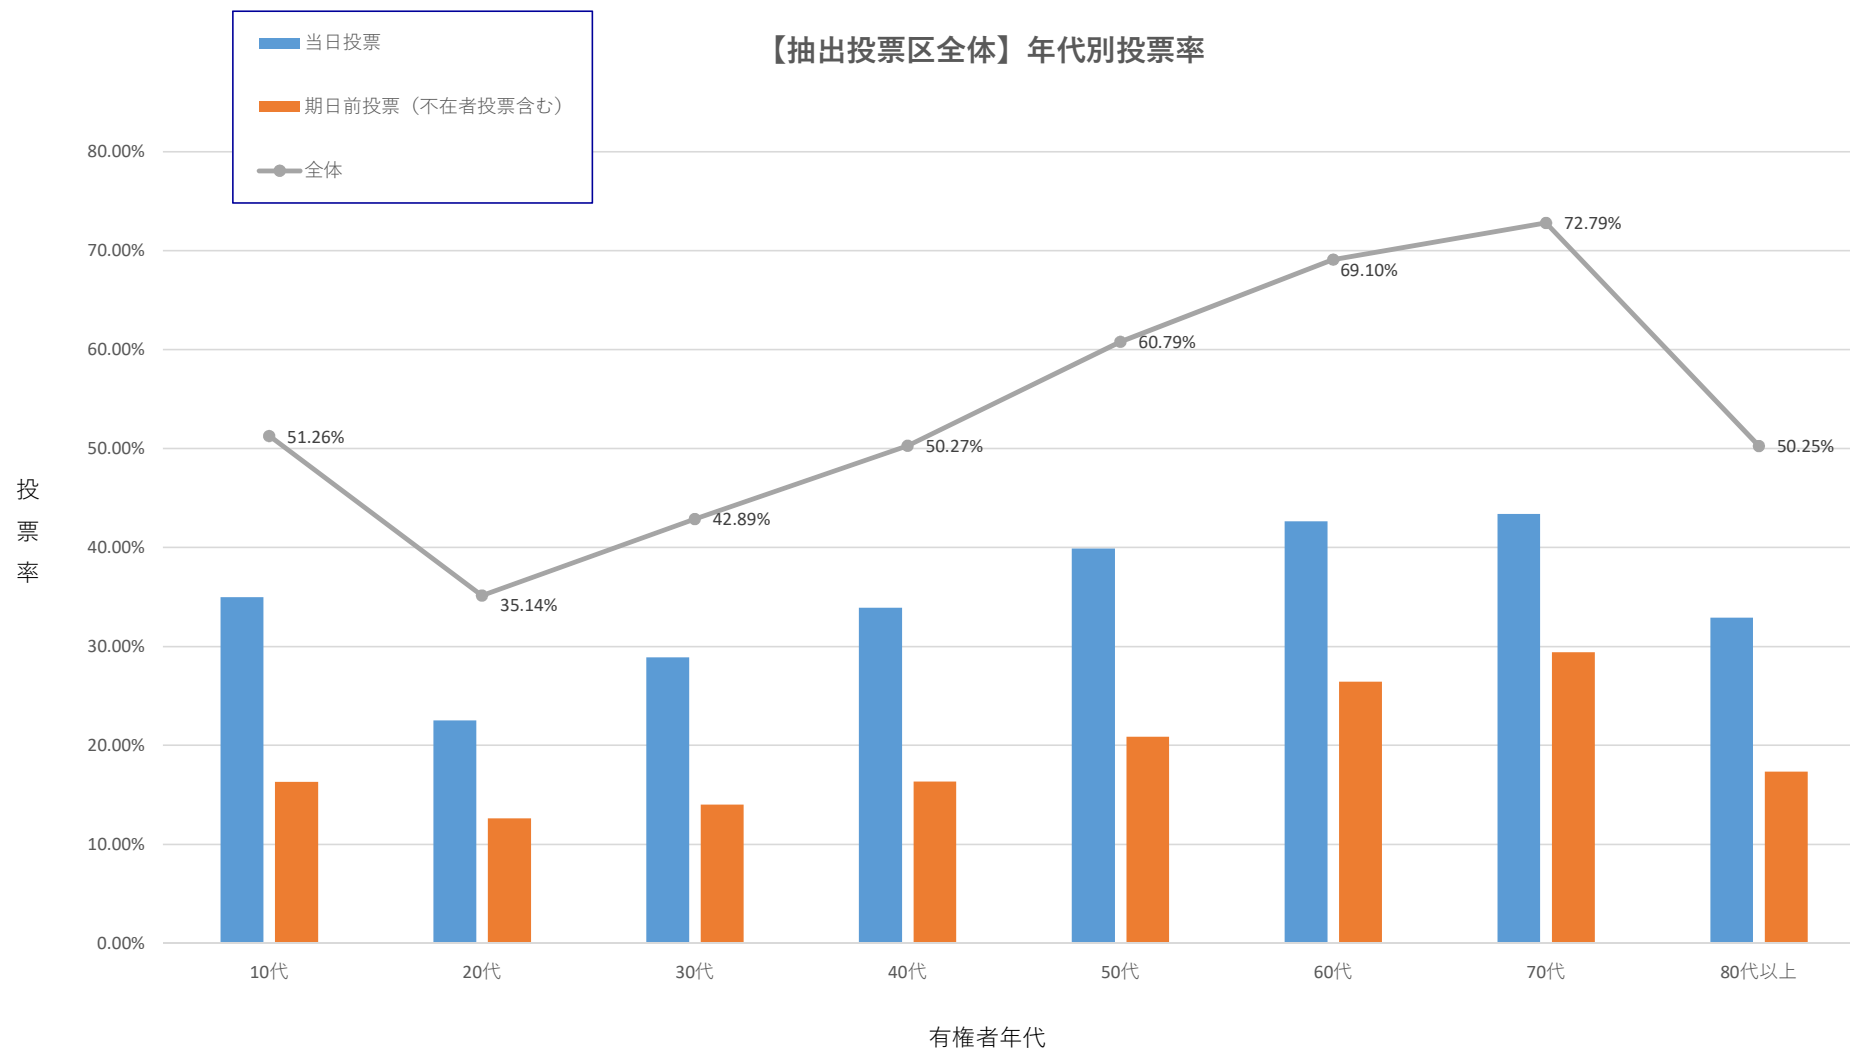

【抽出投票区全体】年代別投票率

※ 各投票率は、少数点以下第3位を四捨五入し、第2位までを記載。