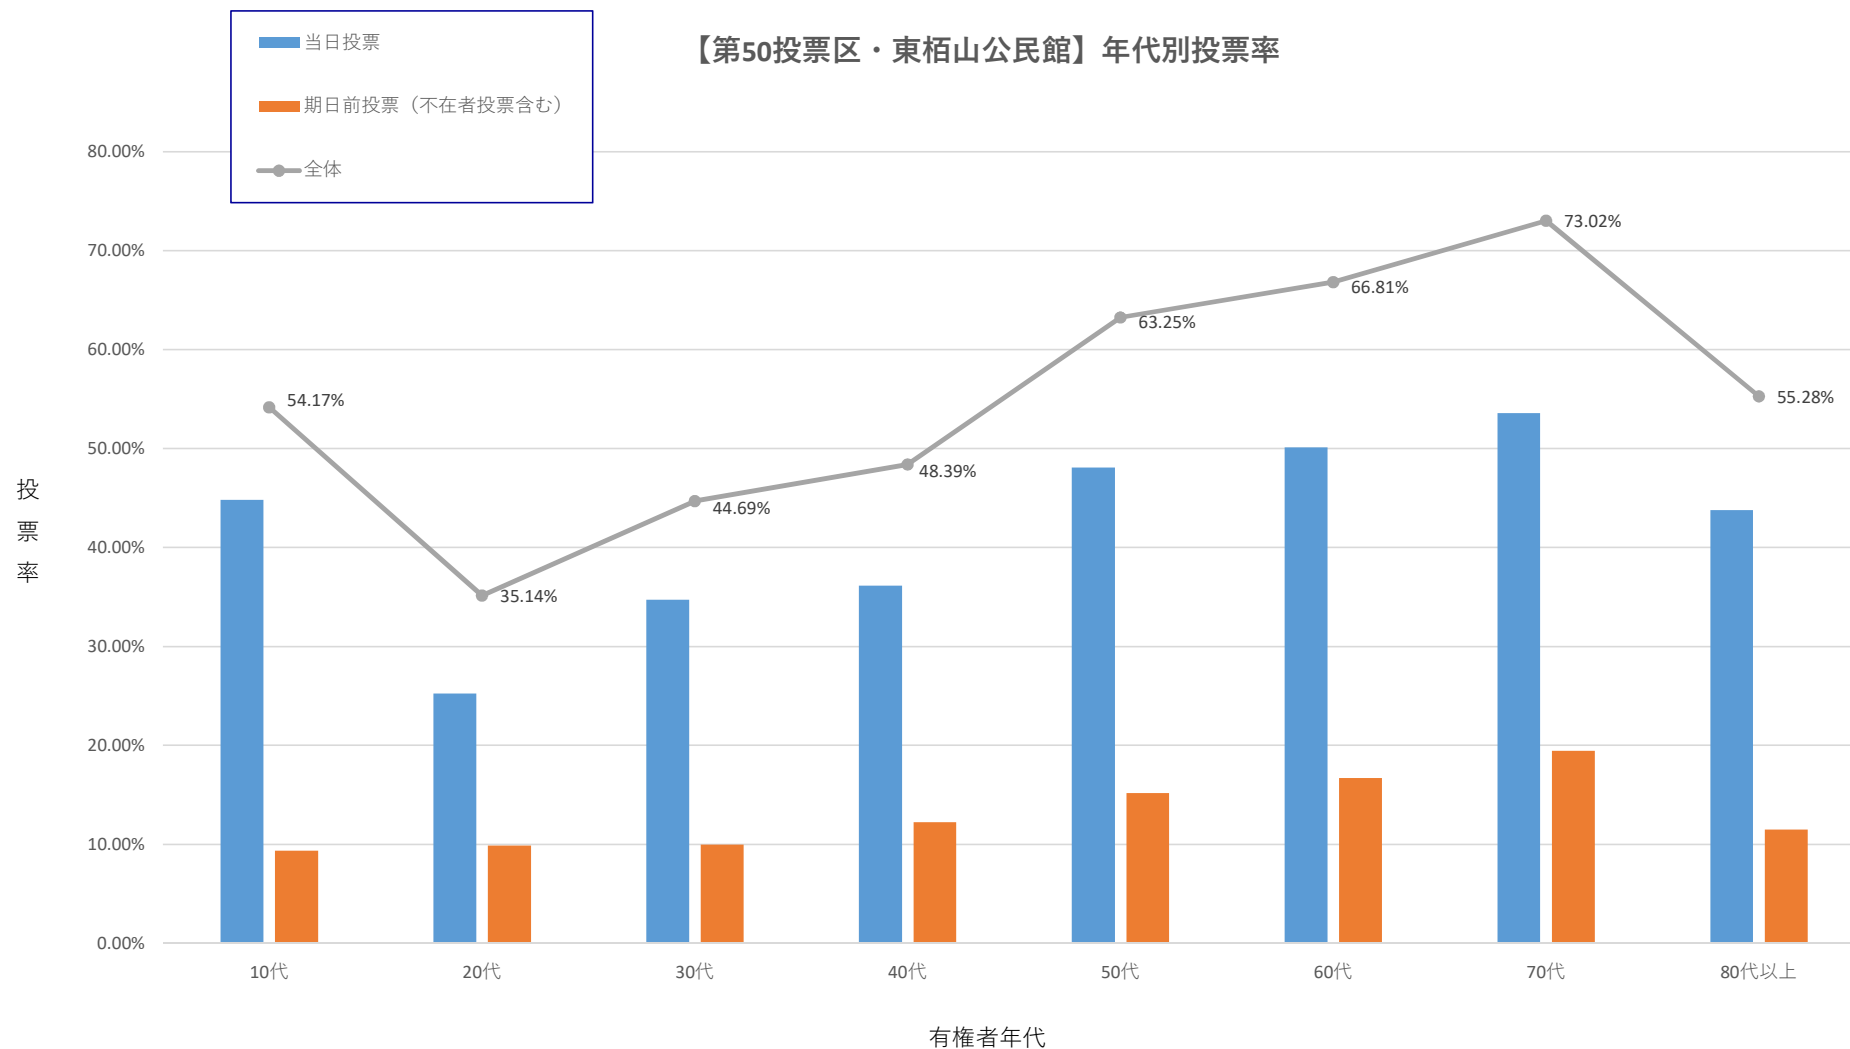

【第50投票区・東栢山公民館】年代別投票率

※ 各投票率は、少数点以下第3位を四捨五入し、第2位までを記載。