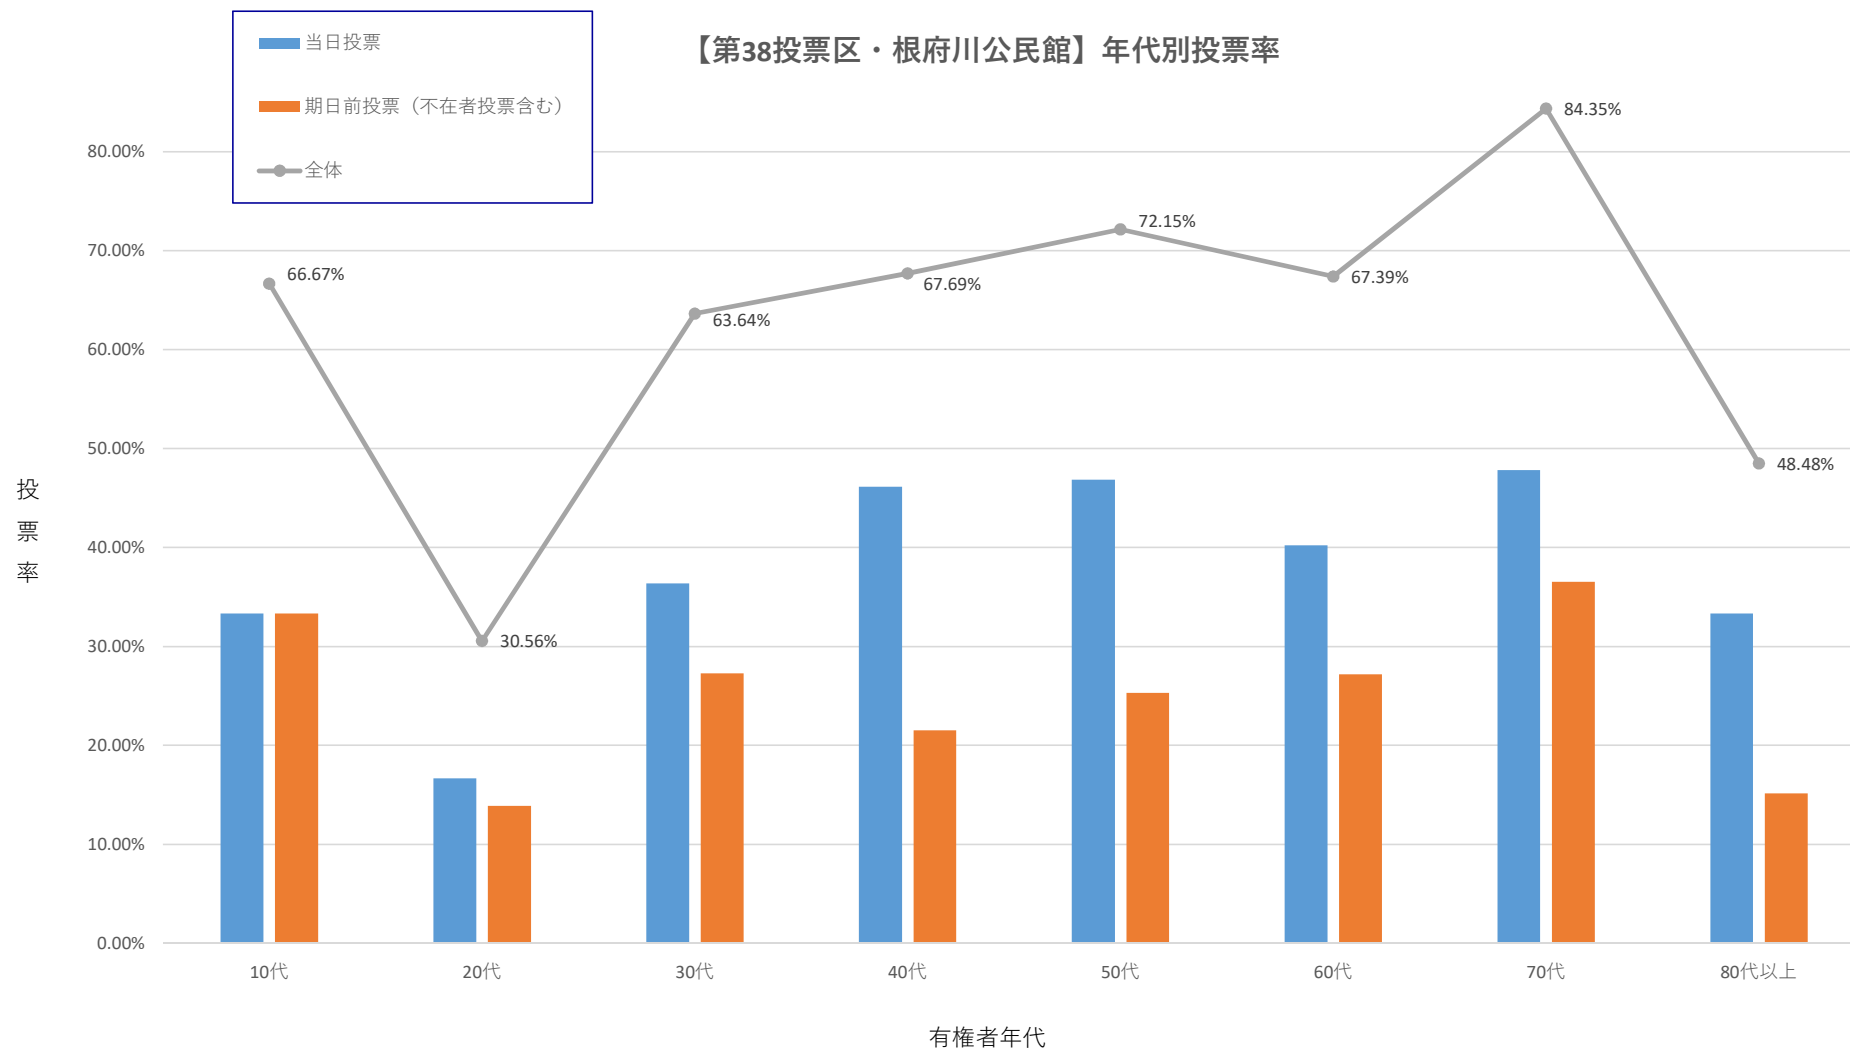

【第38投票区・根府川公民館】年代別投票率

※ 各投票率は、少数点以下第3位を四捨五入し、第2位までを記載。