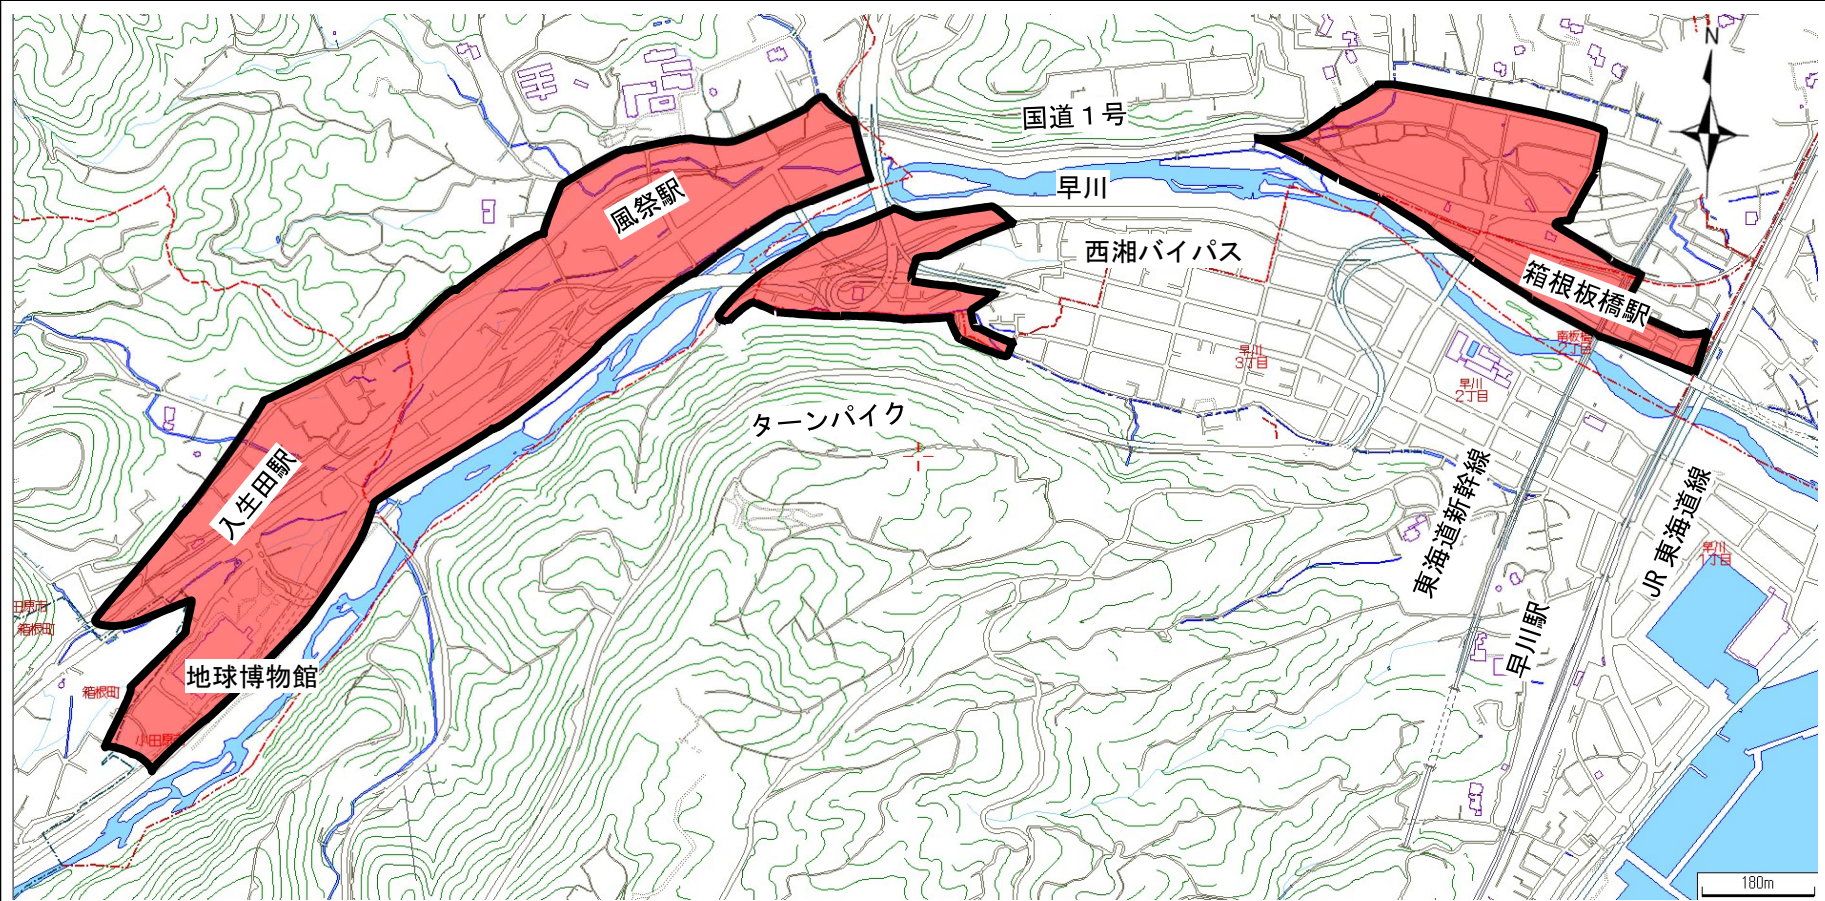

令和4年度 地籍調査事業区域図

区域面積：0.47 km²

対象地区：入生田、風祭、板橋、南板橋二丁目の各一部