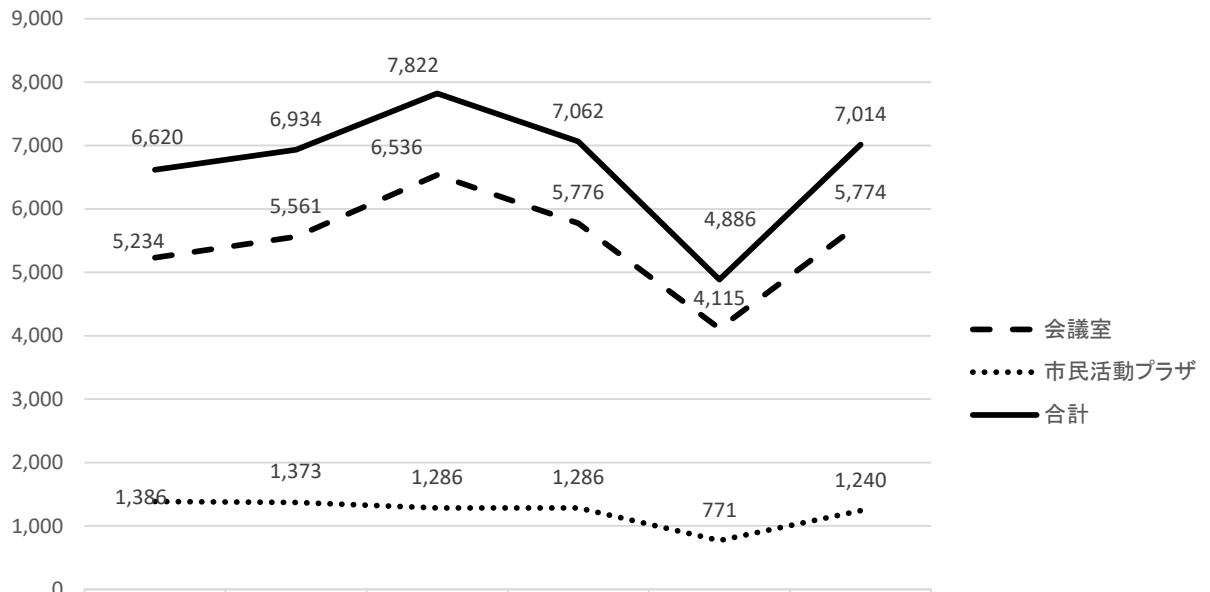

おだわら市民交流センター 利用者数(人)

	4月	5月	6月	7月	8月	9月
会議室	5,234	5,561	6,536	5,776	4,115	5,774
市民活動プラザ	1,386	1,373	1,286	1,286	771	1,240
合計	6,620	6,934	7,822	7,062	4,886	7,014