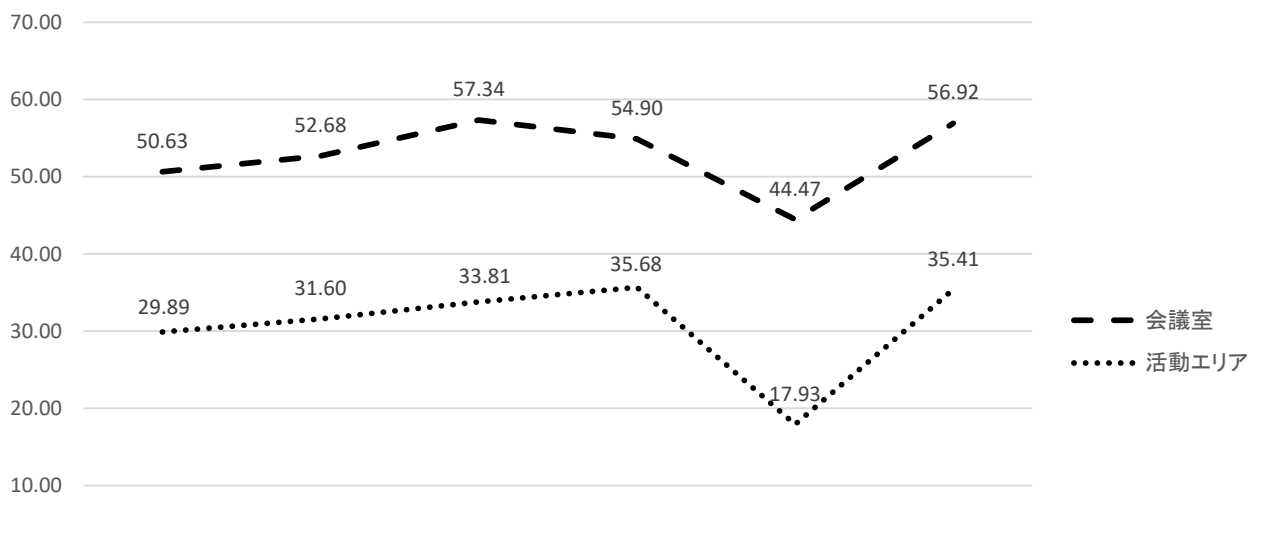

令和4年度上半期 おだわら市民交流センター 稼働率

(単位：%)

	開館 日数	会議室												活動エリア										
		1	2	3	4	5	6	7	8	9	10	11	全体	A1	A2	A3	B1	B2	B3	C1	C2	C3	全体	
4月	29日	66.67	55.75	52.87	60.63	49.14	47.70	43.39	55.46	55.17	33.91	36.21	50.63	35.06	27.01	23.85	37.93	33.91	33.91	27.59	29.02	20.69	29.89	
5月	30日	65.00	61.67	51.11	50.28	49.72	52.50	47.22	58.33	55.28	46.67	41.67	52.68	34.17	32.78	27.22	38.61	29.44	31.67	30.00	35.28	25.28	31.60	
6月	29日	73.28	77.01	62.64	61.78	52.87	48.28	57.76	58.33	52.01	49.43	37.36	57.34	38.79	33.91	27.30	48.85	32.47	34.48	25.29	32.18	31.03	33.81	
7月	30日	63.61	57.78	52.50	55.28	57.78	56.67	47.78	60.56	54.72	46.67	50.56	54.90	45.83	34.72	29.72	40.28	36.94	38.89	33.61	33.33	27.78	35.68	
8月	30日	50.83	52.50	43.61	47.22	49.44	43.06	36.94	48.33	47.78	40.56	28.89	44.47	26.67	18.89	15.28	21.67	15.00	19.44	13.33	16.94	14.17	17.93	
9月	29日	71.55	66.95	54.02	58.05	47.41	43.39	67.53	59.20	54.89	54.02	49.14	56.92	42.82	35.06	27.01	40.23	36.78	43.10	31.90	33.91	27.87	35.41	

※令和4年4月1日から、活動エリアの一部を会議室10、11に変更した。

おだわら市民交流センター 利用者数(人)

	4月	5月	6月	7月	8月	9月
会議室	5,234	5,561	6,536	5,776	4,115	5,774
市民活動プラザ	1,386	1,373	1,286	1,286	771	1,240
合計	6,620	6,934	7,822	7,062	4,886	7,014

おだわら市民交流センター 稼働率(%)