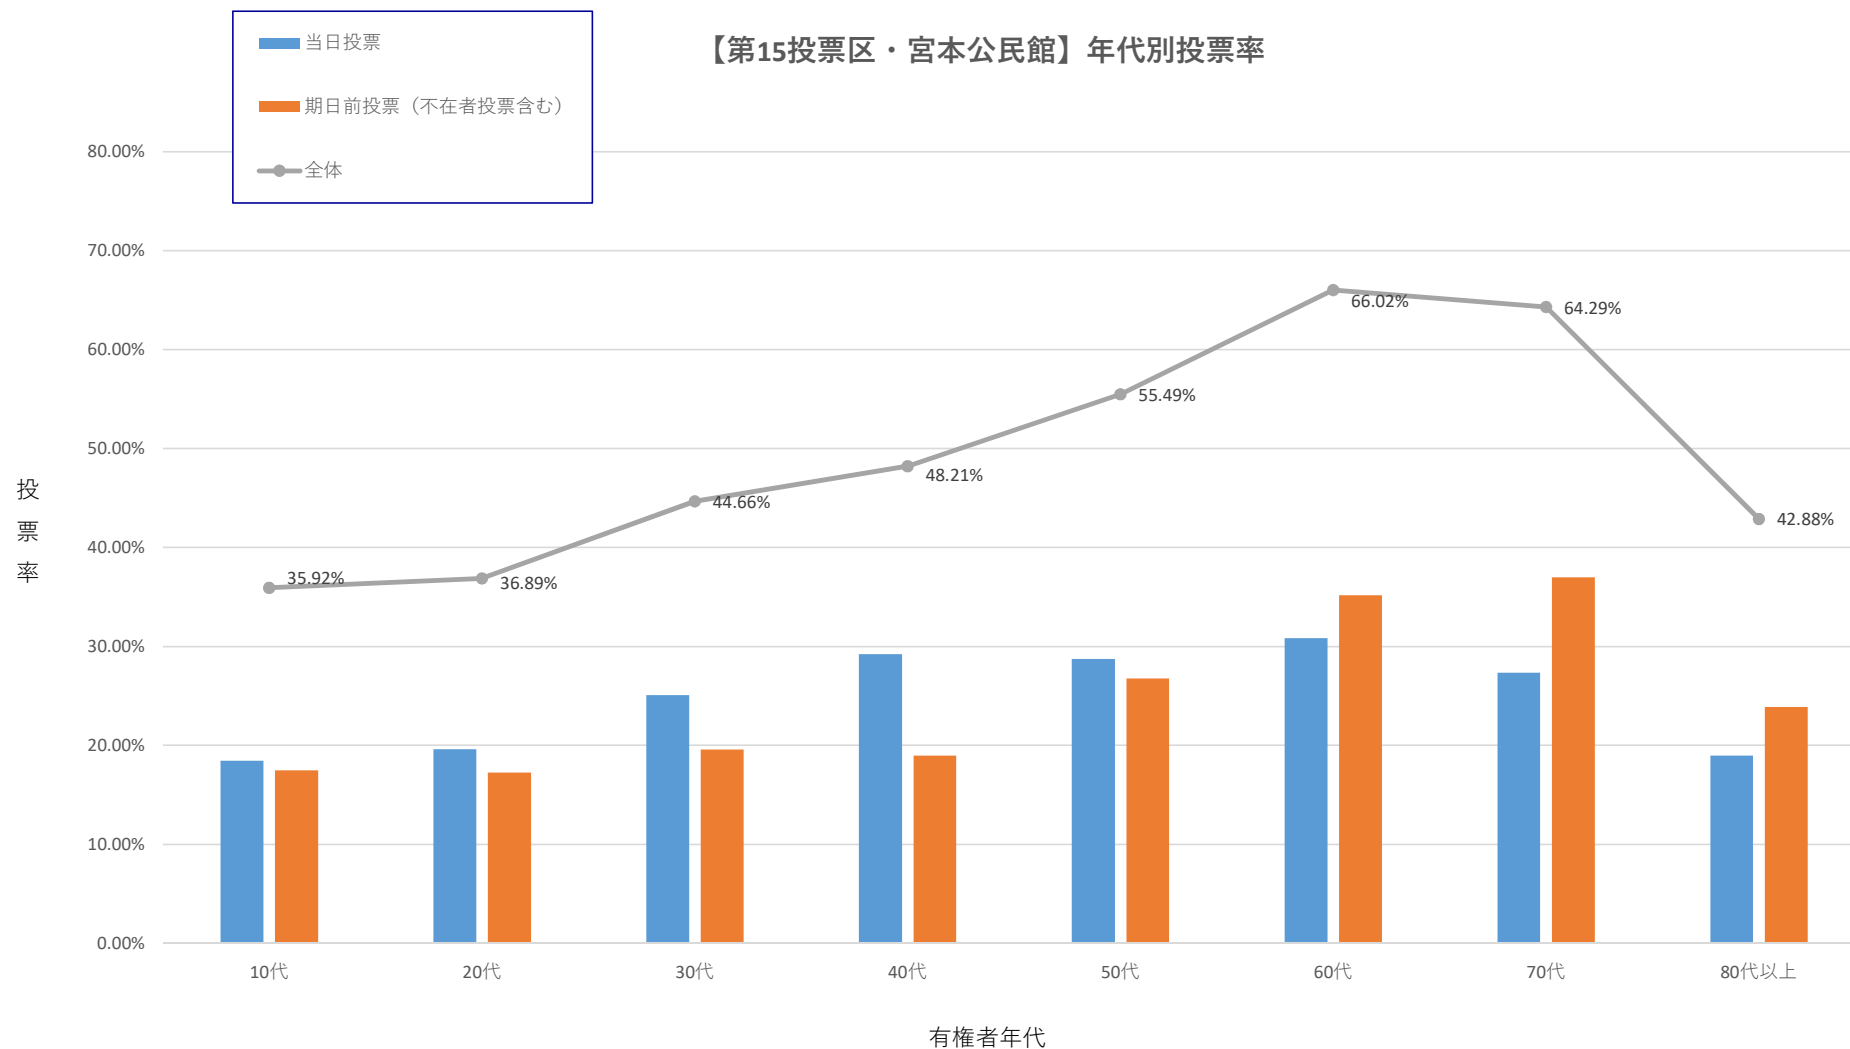

【第15投票区・宮本公民館】年代別投票率

※ 各投票率は、少数点以下第3位を四捨五入し、第2位までを記載。