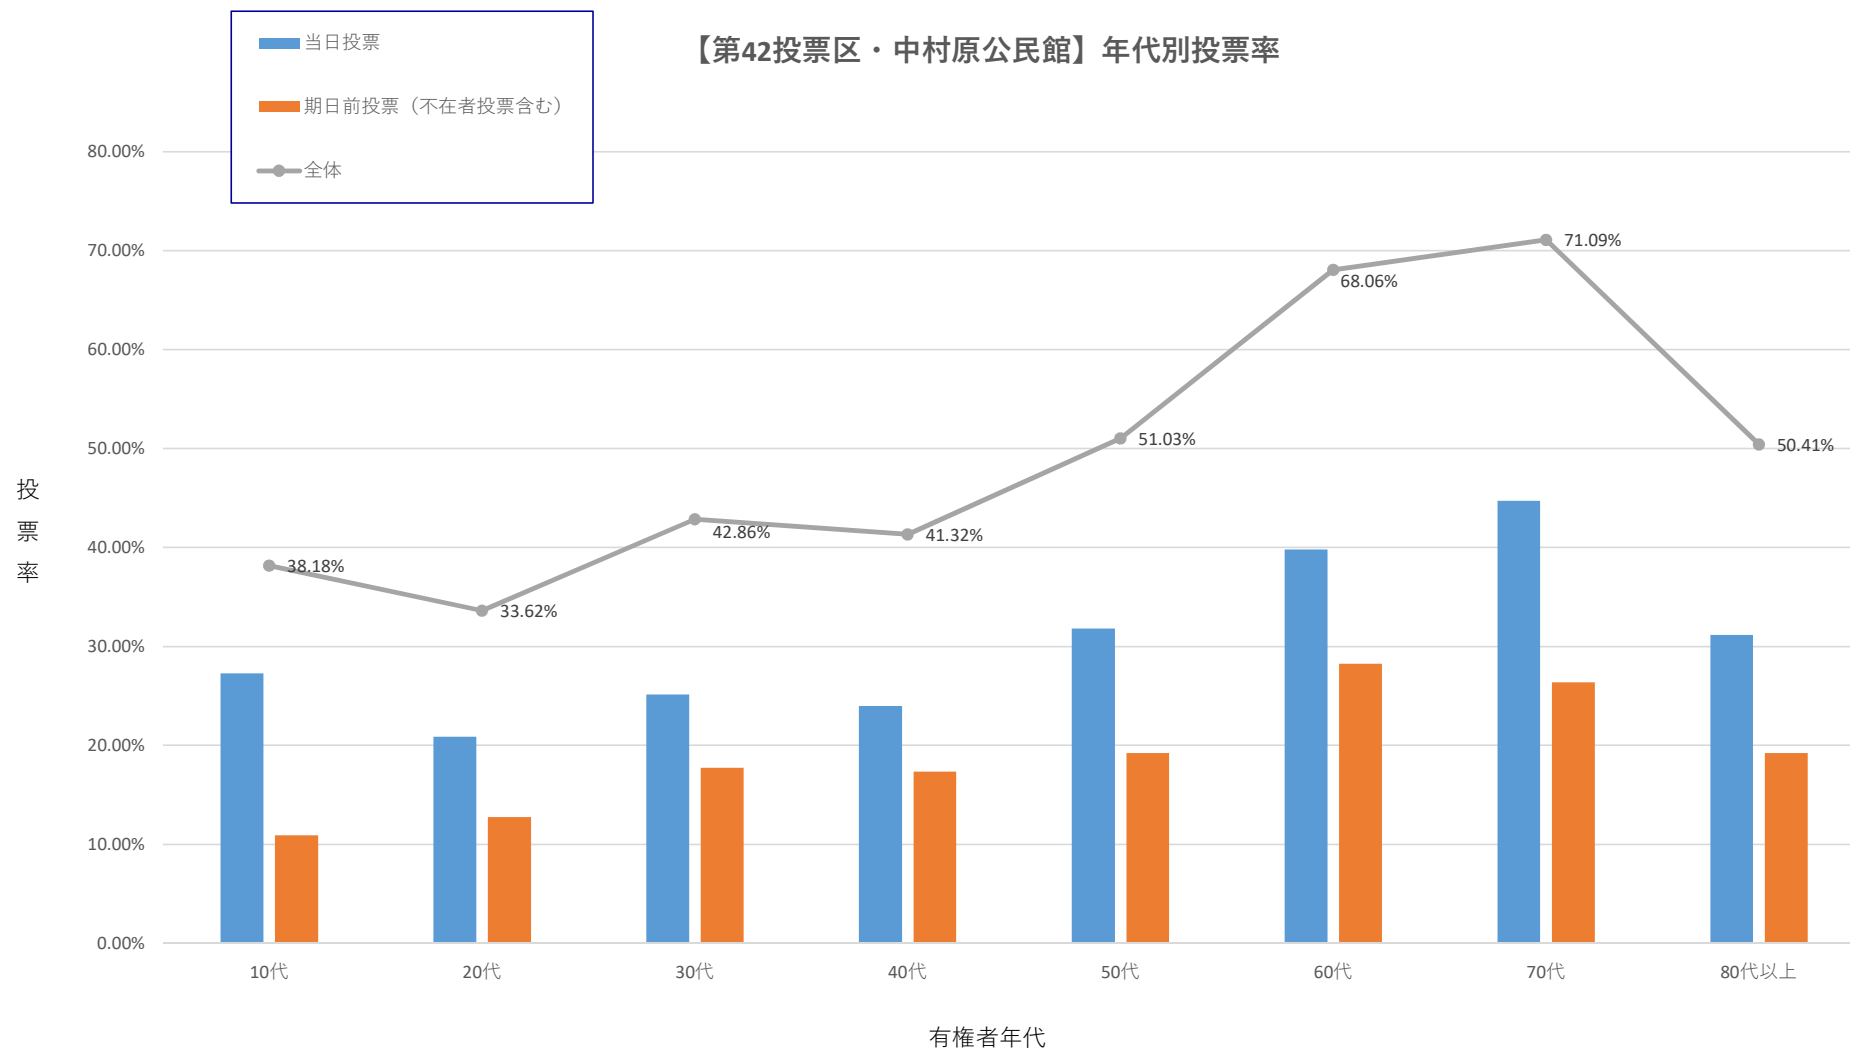

【第42投票区・中村原公民館】年代別投票率

※ 各投票率は、少数点以下第3位を四捨五入し、第2位までを記載。