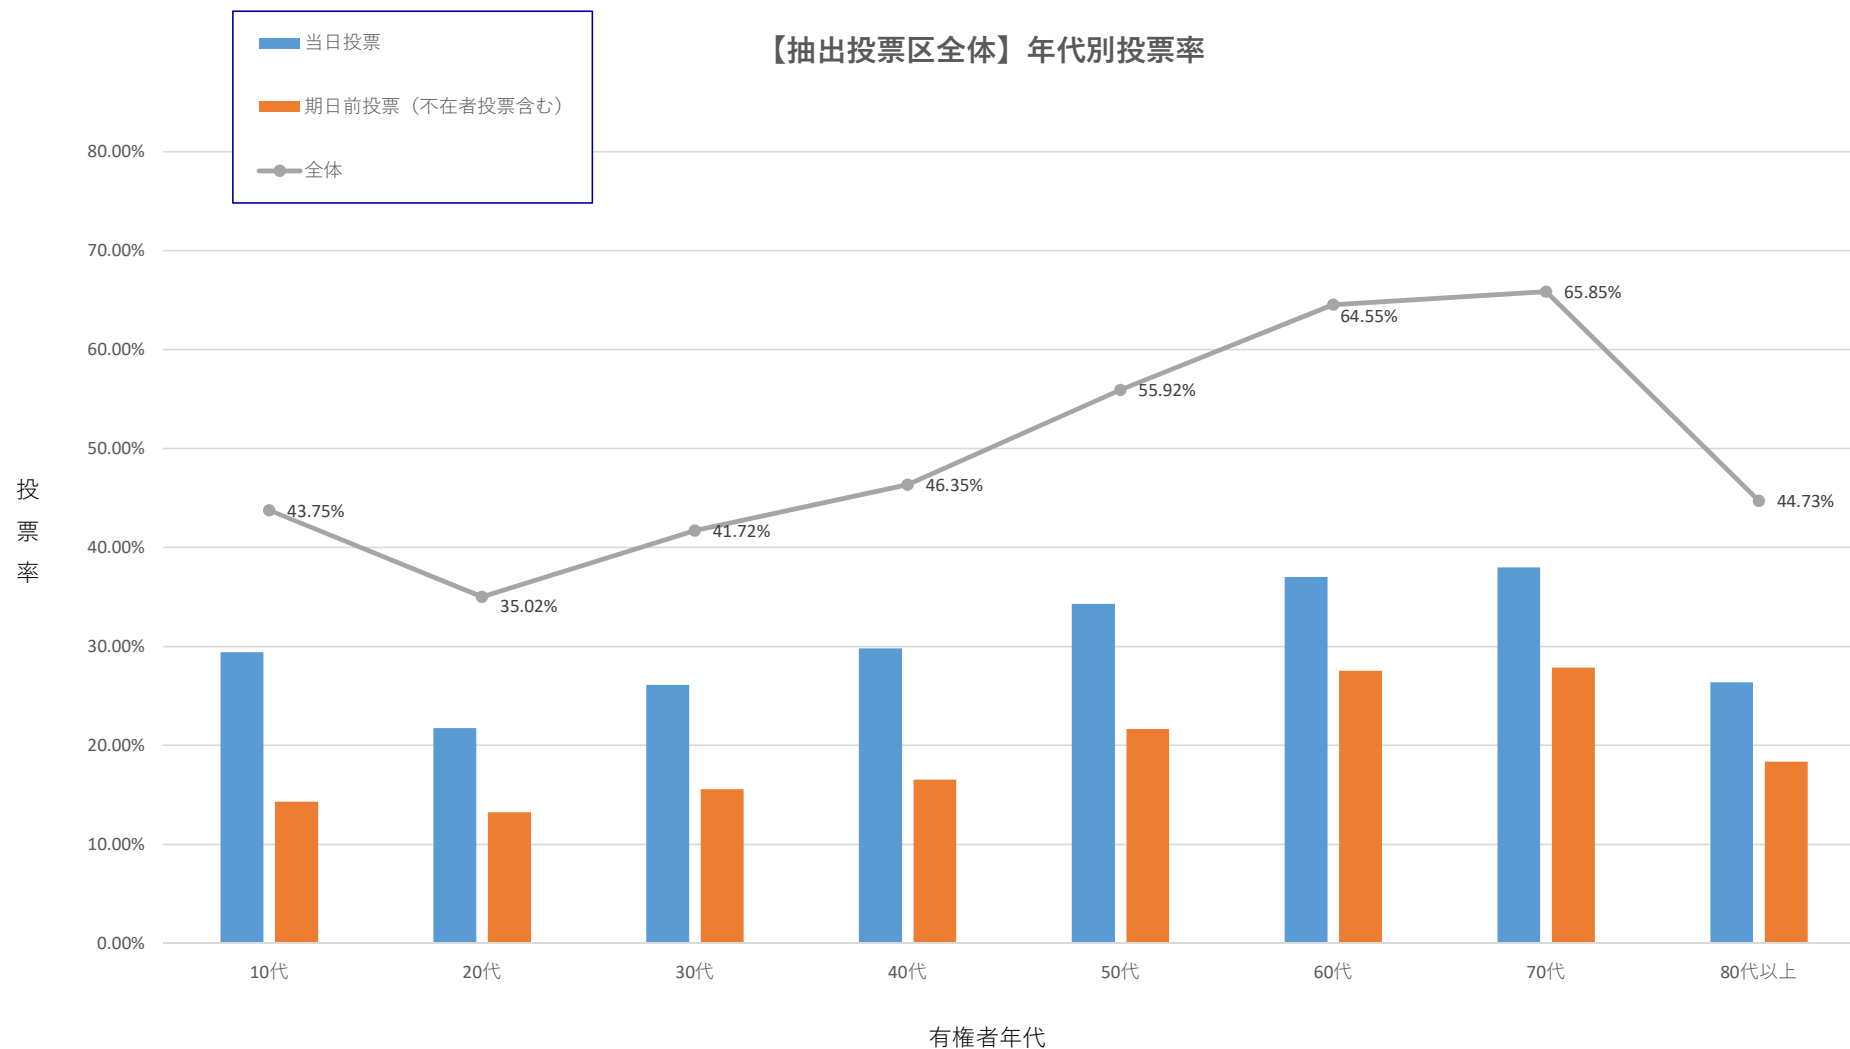

【抽出投票区全体】年代別投票率

※ 各投票率は、少数点以下第3位を四捨五入し、第2位までを記載。