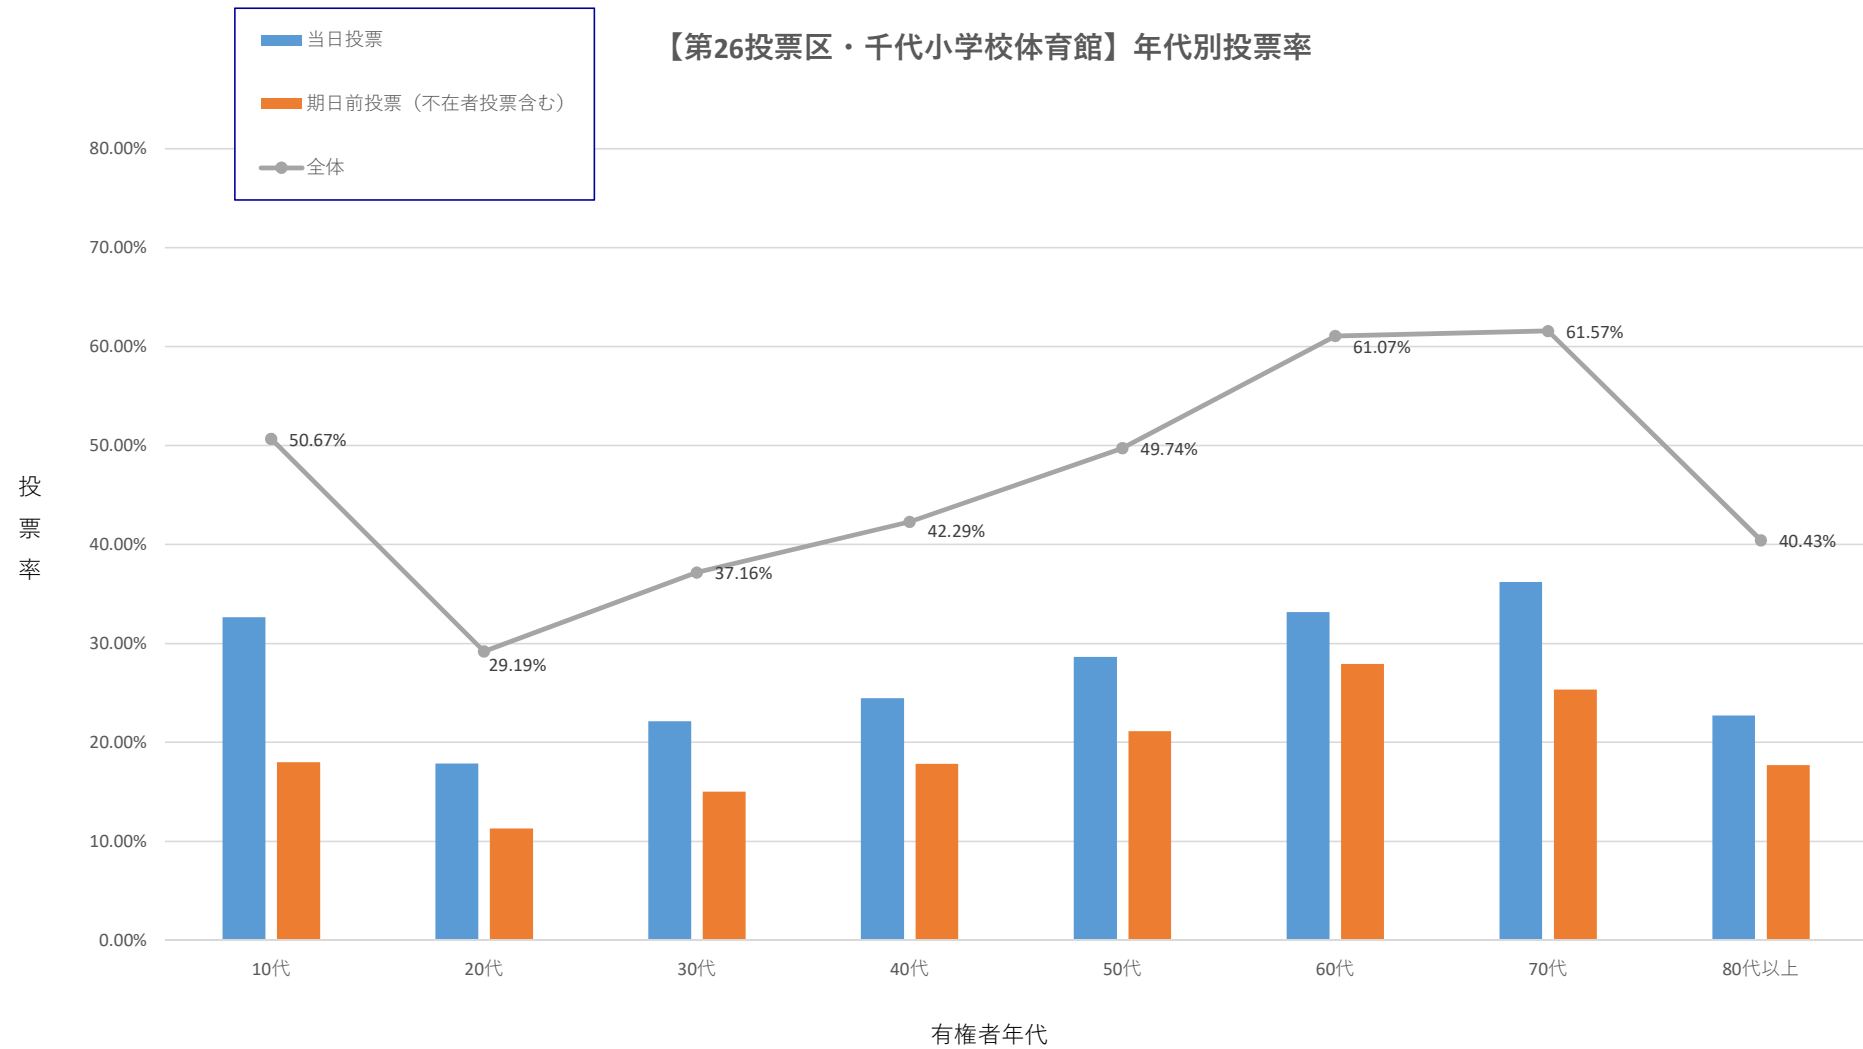

【第26投票区・千代小学校体育館】年代別投票率

※ 各投票率は、少数点以下第3位を四捨五入し、第2位までを記載。