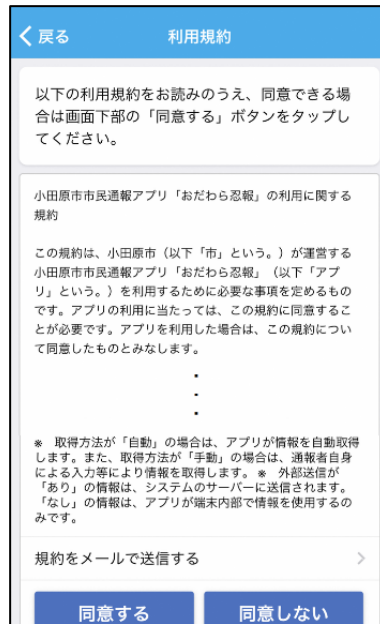

市民通報アプリ「おだわら忍報」 ユーザー登録の方法

① 「利用者登録」をクリック

② 「利用規約」に同意

③ ニックネーム、メールアドレス、パスワードを入力

④ 認証コードメールを確認 (登録いただいたメールアドレスに送付)

⑤ 認証コードを入力し、登録完了！

迷惑メールの設定などによっては、メールが届かない場合があります。

- ・迷惑メールとして認識されている可能性がありますので、「迷惑メールフォルダ」などをご確認ください。
- ・「おだわら忍報」からのメールが受信できるようにドメイン指定受信で「@urbanmap.sakura.ne.jp」を許可するように設定してください。