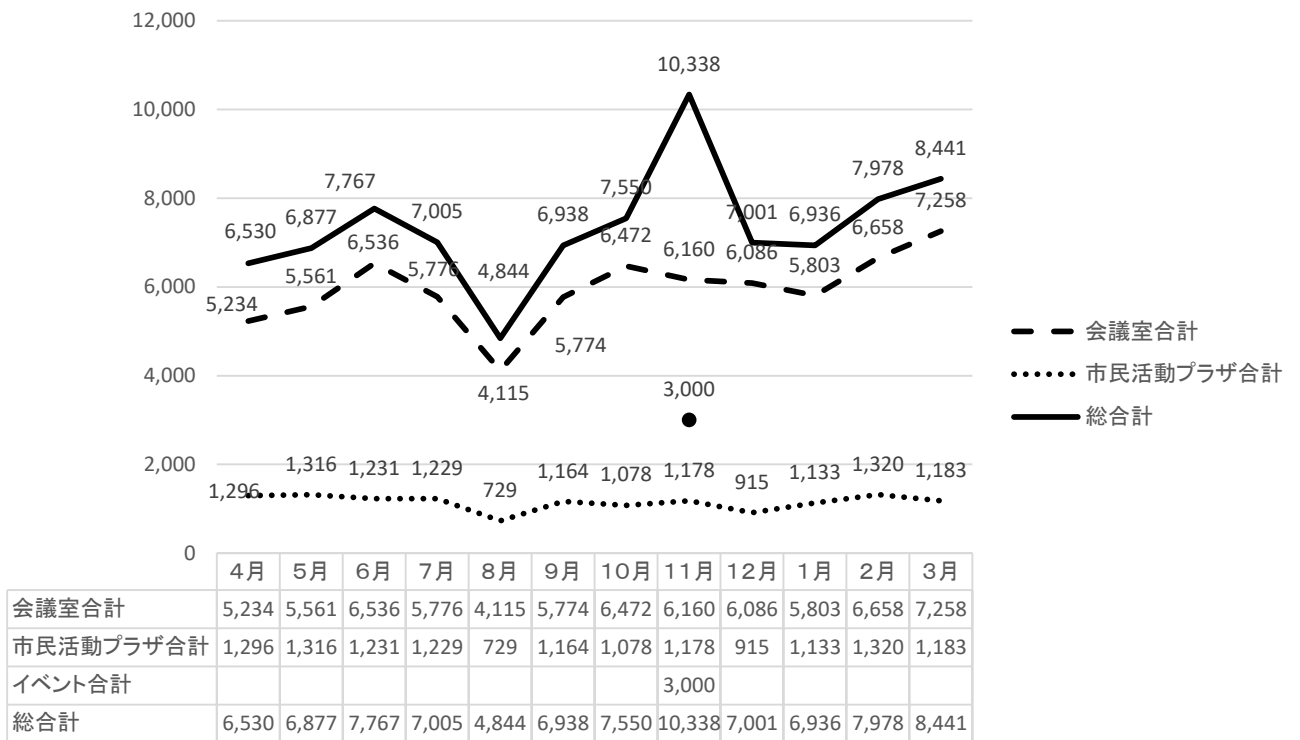

おだわら市民交流センター 利用者数(人)