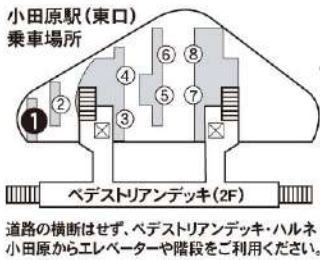

見所いっぱいの城下町を、 路線バスでお手軽観光!

小田原宿 観光回遊バス 「うめまる号」 のご利用方法

乗り降り自由

小田原宿観光回遊バス
1日フリー乗車券

おとな 600円
子ども 300円

(販売場所)

小田原駅東口1番バスのりば、箱根登山バス小田原駅前案内所、小田原市観光交流センター。
※通常運賃でのご乗車も可能です。現金またはPASMO、Suica等の交通系ICカードにてお支払いください。

●各停留所時刻表(土・日・祝日共通の計8便運行)

停留所	9:30	10:20	11:00	11:35	12:35	13:50	14:30	15:20
① 小田原駅(東口1番バスのりば)	9:30	10:20	11:00	11:35	12:35	13:50	14:30	15:20
② めがね橋(小田原城馬出門・小田原市観光交流センター)	9:33	10:23	11:03	11:38	12:38	13:53	14:33	15:23
③ 箱根板橋駅	9:38	10:28	11:08	11:43	12:43	13:58	14:38	15:28
④ 一夜城歴史公園(ヨロイツカファーム)	9:48	10:38	11:18	11:53	12:53	14:08	14:48	15:38
⑤ 小田原漁港(おさかな通り)	9:58	10:48	11:28	12:03	13:03	14:18	14:58	15:48
⑥ JR早川駅(早川臨時観光案内所)	10:01	10:51	11:31	12:06	13:06	14:21	15:01	15:51
⑦ 小田原文学館前	10:06	10:56	11:36	12:11	13:11	14:26	15:06	15:56
⑧ 小田原城藤棚観光バス駐車場	10:09	10:59	11:39	12:14	13:14	14:29	15:09	15:59
⑨ 幸町(かまぼこ通り・小田原宿なりわい交流館)	10:12	11:02	11:42	12:17	13:17	14:32	15:12	16:02
⑩ 小田原駅(東口降車場)(降車専用)	10:17	11:07	11:47	12:22	13:22	14:37	15:17	16:07
⑪ ミナカ小田原(降車専用)					13:25	14:40	15:20	16:10

※バス停では整列乗車にご協力ください。満員の場合には、次便のご利用をお願いする場合がございます。
※道路状況により遅れる場合がございますのでご了承ください。また、観光イベント等の開催に伴い、運行ルート及び時刻表を変更する場合がございます。

バス運行日

2025.4~2026.3

運行日

2025 7月 July

月	火	水	木	金	土	日
1	2	3	4	5	6	
7	8	9	10	11	12	13
14	15	16	17	18	19	20
21	22	23	24	25	26	27
28	29	30	31			

2025 8月 August

月	火	水	木	金	土	日
					1	2
					3	
4	5	6	7	8	9	10
11	12	13	14	15	16	17
18	19	20	21	22	23	24
25	26	27	28	29	30	31

2025 9月 September

月	火	水	木	金	土	日
1	2	3	4	5	6	7
8	9	10	11	12	13	14
15	16	17	18	19	20	21
22	23	24	25	26	27	28
29	30					

2025 10月 October

月	火	水	木	金	土	日
6	7	8	9	10	11	12
13	14	15	16	17	18	19
20	21	22	23	24	25	26
27	28	29	30	31		

2025 11月 November

月	火	水	木	金	土	日
3	4	5	6	7	8	9
10	11	12	13	14	15	16
17	18	19	20	21	22	23
24	25	26	27	28	29	30

2025 12月 December

月	火	水	木	金	土	日
1	2	3	4	5	6	7
8	9	10	11	12	13	14
15	16	17	18	19	20	21
22	23	24	25	26	27	28
29	30	31				

2026 1月 January

月	火	水	木	金	土	日
5	6	7	8	9	10	11
12	13	14	15	16	17	18
19	20	21	22	23	24	25
26	27	28	29	30	31	

2026 2月 February

月	火	水	木	金	土	日
2	3	4	5	6	7	8
9	10	11	12	13	14	15
16	17	18	19	20	21	22
23	24	25	26	27	28	

2026 3月 March

月	火	水	木	金	土	日
2	3	4	5	6	7	8
9	10	11	12	13	14	15
16	17	18	19	20	21	22
23	24	25	26	27	28	29
30	31					

土・日・祝

通年運行!!

年末年始等、一部運行除外日がございます。

※表記の内容は2025年4月1日現在

お問い合わせは—

箱根登山バス 小田原営業所

TEL.0465-35-1271

〒250-0003 小田原市東町5丁目33番1号

<https://www.hakonenavi.jp/hakone-tozanbus/>

箱根登山バス 検索