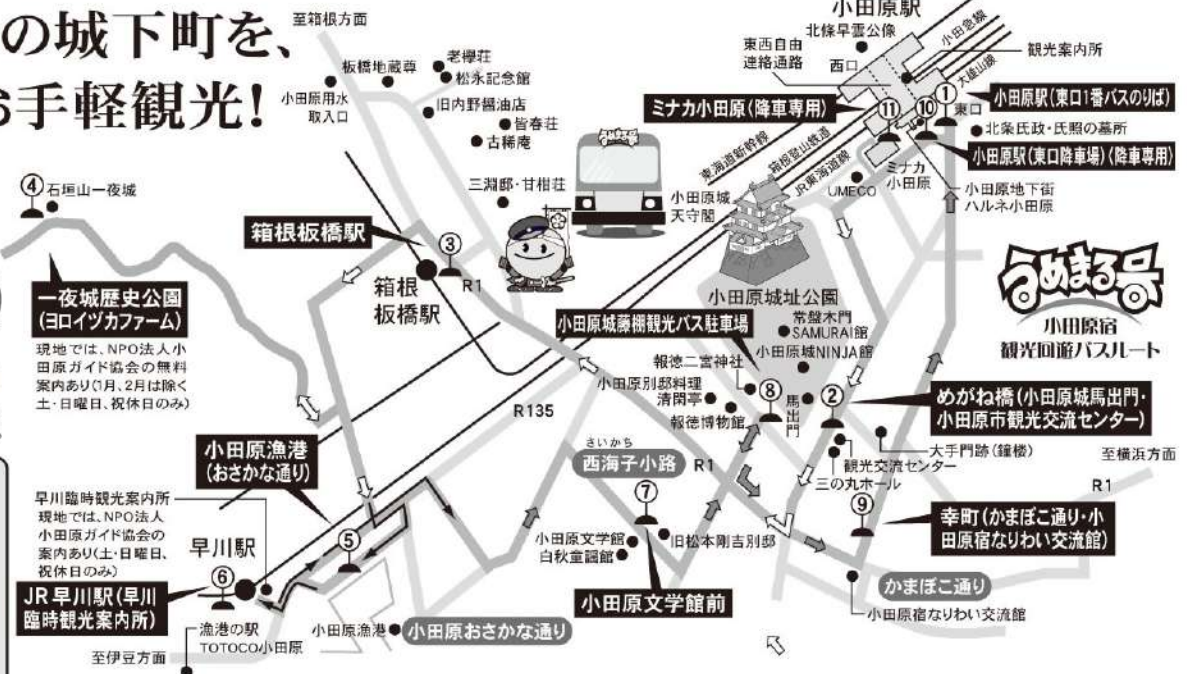

小田原宿観光回遊バス

るめまる号

2025年度
(2025.4~2026.3)

土・日・祝
通年運行!!

路線バスで小田原推し旅

1日フリー乗車券 **600円**
…乗り降り自由…
現金・ICカードで3回以上乗降するならお得!!

特典 について詳しくはこちら!

小田原駅東口1番バスのりば、小田原市観光交流センターにて、ご乗車日のみ発売いたします。

小田原文学館

漁港の駅
TOTOYO小田原

小田原市観光交流センター

石垣山一夜城

小田原宿なりわい交流館

ミナカ小田原

小田原駅東口1番バスのりば
9時30分から15時20分迄の間に8便運行

添乗ガイド付き
NPO法人小田原ガイド協会の

箱根登山バス

箱根登山バス 検索

バスの中で観光ガイドを楽しめます

見所いっぱいの城下町を、 路線バスでお手軽観光!

小田原宿 観光回遊バス 「うめまる号」 のご利用方法

乗り降り自由

小田原宿観光回遊バス
1日フリー乗車券

おとな 600円
子ども 300円

※バス停では整列乗車にご協力ください。満員の場合には、次便のご利用をお願いする場合がございます。
※道路状況により遅れる場合がございますのでご了承ください。また、観光イベント等の開催に伴い、運行ルート及び時刻表を変更する場合がございます。

バス運行日

2025.4~2026.3

運行日

2025 7月 July

月	火	水	木	金	土	日
1	2	3	4	5	6	
7	8	9	10	11	12	13
14	15	16	17	18	19	20
21	22	23	24	25	26	27
28	29	30	31			